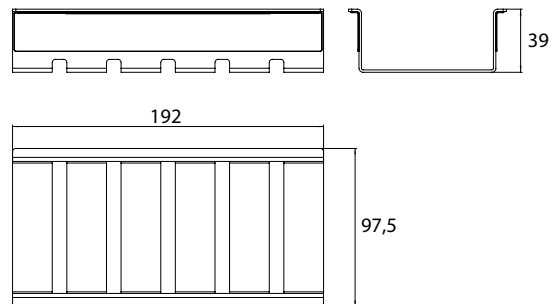

PRODUCTINFORMATIE

Korf vlak (voor reling) chroom

Art.nr.1845 001 00