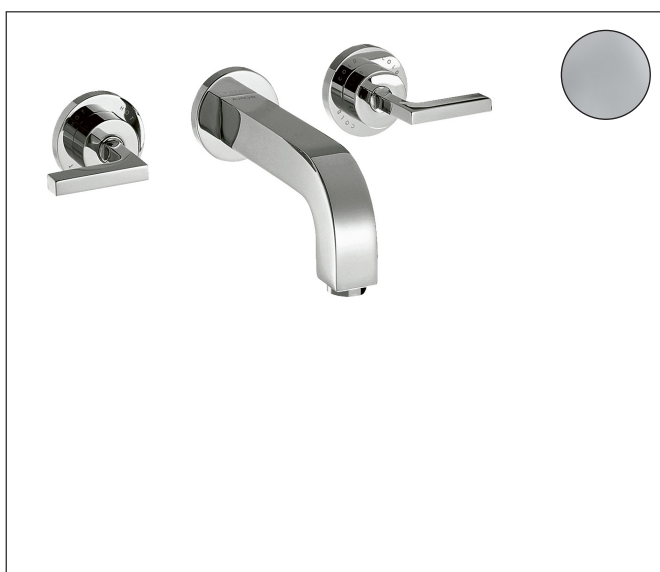

Merk	AXOR
Artikelnaam	AXOR Citterio 3-gats wastafelmengkraan afbouwdeel wandmontage met rechte greep, rozetten, voorsprong 222 mm en PushOpen afvoerplug
Art.nr.	39147000
Oppervlakte	chrom
Netto prijs	834,43 EUR

Product foto

Kenmerken

- voorsprong uitloop 222 mm
- greepvariant: rechte greep
- vaste uitloop
- straalsoort: normale straal
- maximale doorstroomhoeveelheid bij 3 bar: 5 l/min
- keramische kranen warm/koud 90°
- zonder wastegarnituur, met afvoerplug (art.nr. 50001)
- EU taxonomie: max 6l/min - draagt substantieel bij aan duurzaamheid

Maat tekeningen

Technologie

Straalsoorten

Merk	AXOR
Artikelnaam	AXOR Citterio 3-gats wastafelmengkraan afbouwdeel wandmontage met rechte greep, rozetten, voorsprong 222 mm en PushOpen afvoerplug
Art.nr.	39147000
Oppervlakte	chrom
Netto prijs	834,43 EUR

Benodigde onderdelen

Product foto	Artikelnaam	Art.nr.	Prijs
	hansgrohe Inbouwdeel 3-gats wastafelkraan wandmontage	10303180	301,88

Merk AXOR
Artikelnaam **AXOR Citterio** 3-gats wastafelmengkraan afbouwdeel wandmontage met rechte greep, rozetten, voorsprong 222 mm en PushOpen afvoerplug
Art.nr. 39147000
Oppervlakte chroom
Netto prijs 834,43 EUR