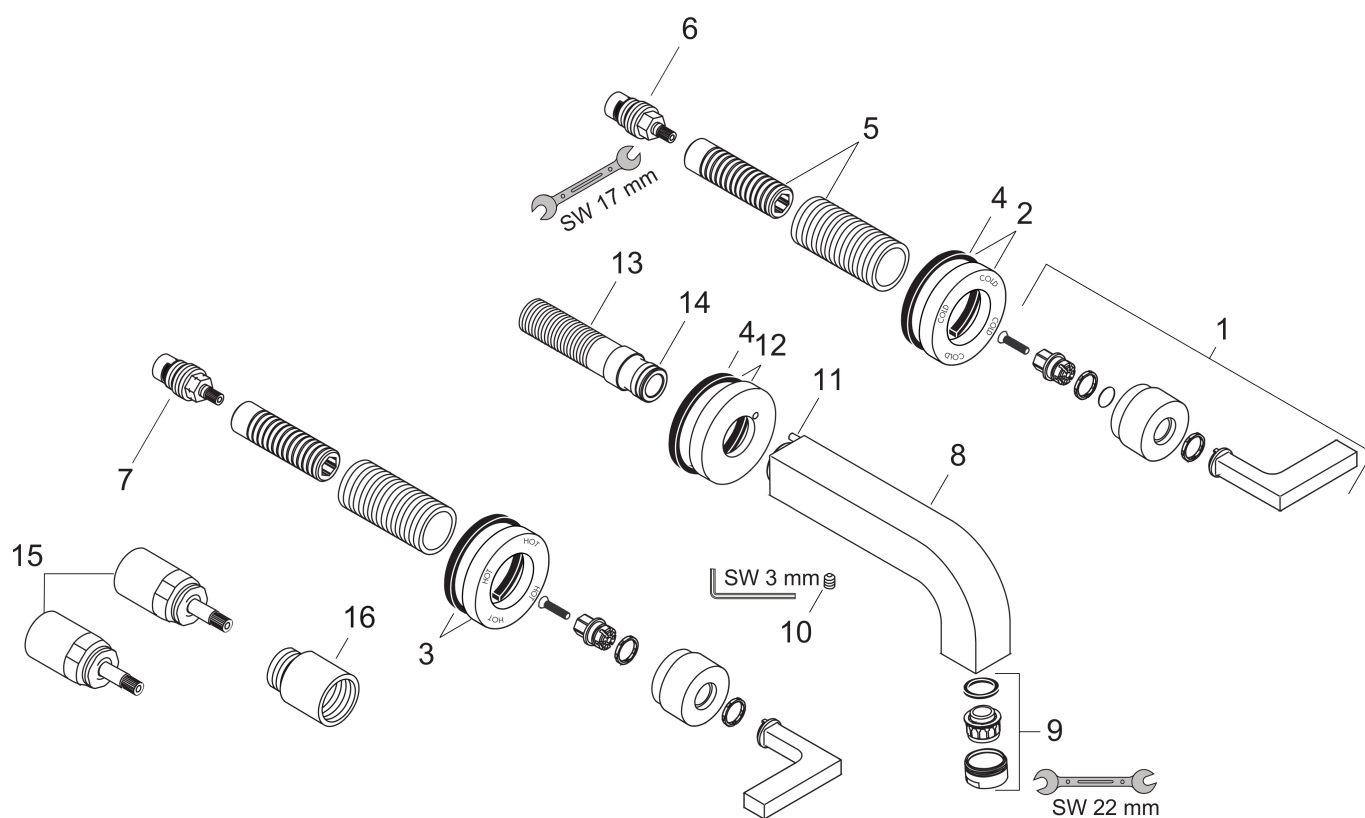

Merk	AXOR
Artikelnaam	AXOR Citterio 3-gats wastafelmengkraan afbouwdeel wandmontage met rechte greep, rozetten, voorsprong 222 mm en PushOpen afvoerplug
Art.nr.	39147000
Oppervlakte	chromo
Netto prijs	834,43 EUR

Explosietekening voor bouwjaar: >01/10