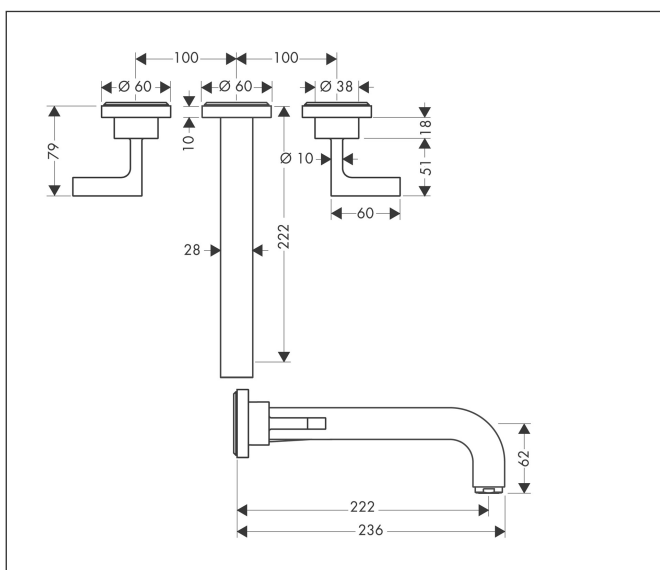

Merk	AXOR
Artikelnaam	AXOR Citterio 3-gats wastafelmengkraan afbouwdeel wandmontage met rechte greep, rozetten, voorsprong 222 mm en PushOpen afvoerplug
Art.nr.	39147000
Oppervlakte	chrom
Netto prijs	834,43 EUR

Product foto

Kenmerken

- voorsprong uitloop 222 mm
- greepvariant: rechte greep
- vaste uitloop
- straalsoort: normale straal
- maximale doorstroomhoeveelheid bij 3 bar: 5 l/min
- keramische kranen warm/koud 90°
- zonder wastegarnituur, met afvoerplug (art.nr. 50001)
- EU taxonomie: max 6l/min - draagt substantieel bij aan duurzaamheid

Maat tekeningen

Technologie

Straalsoorten

Merk	AXOR
Artikelnaam	AXOR Citterio 3-gats wastafelmengkraan afbouwdeel wandmontage met rechte greep, rozetten, voorsprong 222 mm en PushOpen afvoerplug
Art.nr.	39147000
Oppervlakte	chrom
Netto prijs	834,43 EUR

Onderdelen voor bouwjaar: >01/10

Pos	Beschrijving	Art.nr.	Prijs
1	greep	39296000	95,16
2	rozet coud	96754000	54,08
3	rozet warm	96755000	54,08
4	dichting	97530000	4,99
5	draadeind set	96392000	26,73
6	bovendeel rechts sluitend	96350000	42,22
7	bovendeel links sluitend	96351000	42,22
8	uitloop 220 mm	97239000	510,85
9	perlator M24x1 (5 l/min)	13185000	16,06
10	inbusschroef M4x16	97663000	3,12
11	inbusschroef M6x6	97660000	3,12
12	rozet voor uitloop	96756000	54,08
13	aansluiting G½	97228000	42,22
14	O-ring 16x2,5	98134000	3,12
15	verlengset 25 mm	96259000	66,87
16	verlengset 25 mm	95413000	66,87
a	afvoer	50001000	41,60
b	Inbouwdelen	10303180	301,88