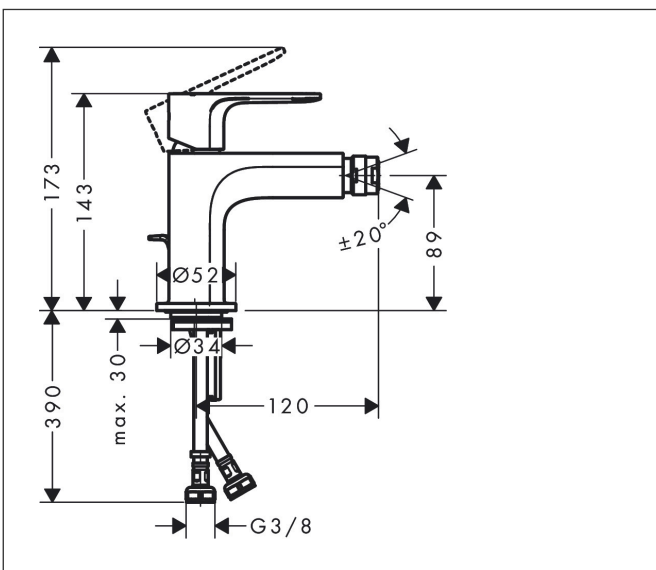

Merk hansgrohe
 Artikelnaam **Rebris S** ééngreeps bidtmengkraan met PopUp trekwaste metaal
 Art.nr. 72212000
 Oppervlakte chroom
 Netto prijs 143,51 EUR

Product foto

Kenmerken

- ééngreeps bidtmengkraan, afvoergarnituur
- uitloophoogte: 89 mm
- perlator met kogelgewricht
- straalsoort: normale straal
- maximale doorstroomhoeveelheid bij 3 bar: 5 l/min
- keramisch kardoes
- temperatuurbegrenzing instelbaar
- pop-up afvoergarnituur G 1¼
- EU taxonomie: max 6l/min - draagt substantieel bij aan duurzaamheid

Maat tekeningen

Technologie

Merk hansgrohe
 Artikelnaam **Rebris S** ééngreeps bidetmengkraan met PopUp trekwaeste metaal
 Art.nr. 72212000
 Oppervlakte chroom
 Netto prijs 143,51 EUR

Stroomschema

Merk	hansgrohe
Artikelnaam	Rebris S ééngreeps bidetmengkraan met PopUp trekwaste metaal
Art.nr.	72212000
Oppervlakte	chrom
Netto prijs	143,51 EUR

Explosietekening voor bouwjaar: >06/22

Merk	hansgrohe
Artikelnaam	Rebris S ééngreeps bidetmengkraan met PopUp trekwaste metaal
Art.nr.	72212000
Oppervlakte	chroom
Netto prijs	143,51 EUR

Onderdelen voor bouwjaar: >06/22

Pos	Beschrijving	Art.nr.	Prijs
1	greep	94642000	40,60
2	greepstop	95704000	3,00
3	inbusschroef M6x10 DIN 916	96029000	3,00
4	afdekkap	98863000	40,60
5	moer	98864000	32,70
6	O-ring 24x2	98388000	3,00
7	O-ring 27x1,5	92527000	7,70
8	O-ring 25x1,5	98146000	4,80
9	kardoes compl.	95973001	64,30
10	kardoesadapter	98866000	25,70
11	O-ring 23x2	98398000	3,00
12	kogelgewricht	96050000	32,70
13	perlator M24x1 (5 l/min)	92372000	16,60
14	dichting Ø 42	98722000	4,80
15	schachtbevestigingsset compl.	96016000	25,70
16	schroef M8 x 68	97736000	4,80
17	aansluitslang 450 mm M8x0,75 G3/8	97206000	25,70
18	O-ring 6,6x1,6	93019000	3,00
19	trekstang	96657000	10,40
a	afvoergarnituur	94139000	71,40