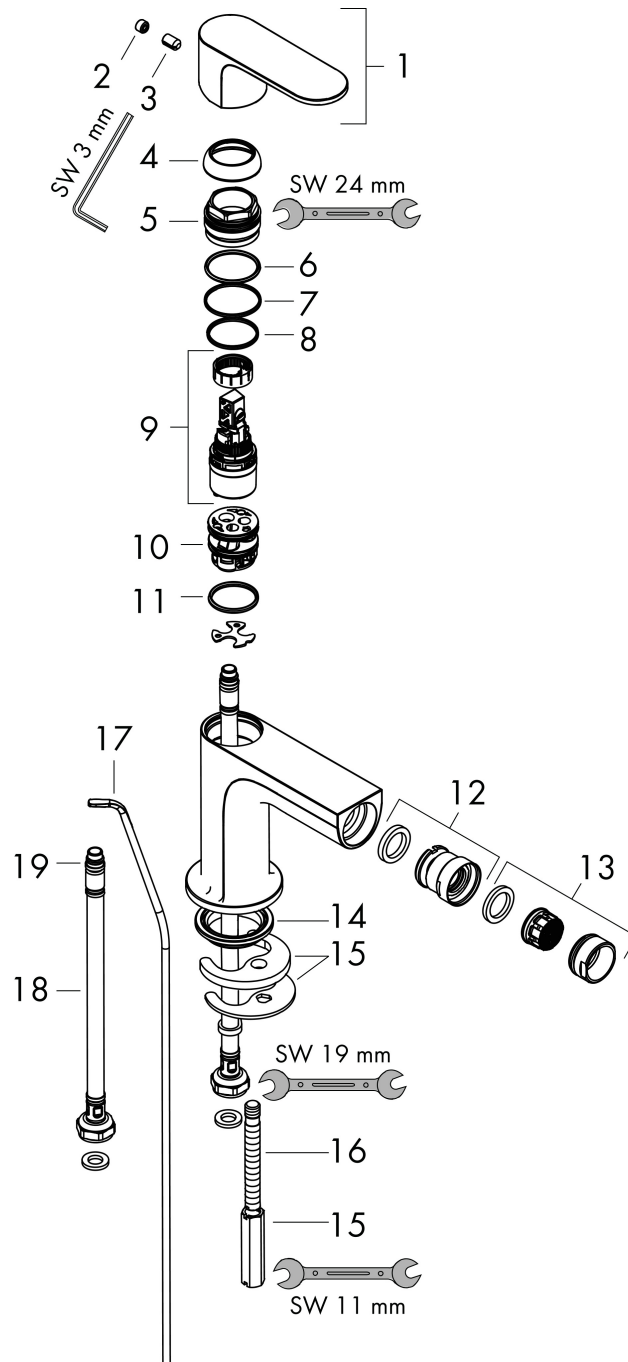

Merk hansgrohe
 Artikelnaam **Rebris S** ééngreeps bidtmengkraan met PopUp trekwaste metaal
 Art.nr. 72212000
 Oppervlakte chroom
 Netto prijs 143,51 EUR

Product foto

Kenmerken

- ééngreeps bidtmengkraan, afvoergarnituur
- uitloophoogte: 89 mm
- perlator met kogelgewricht
- straalsoort: normale straal
- maximale doorstroomhoeveelheid bij 3 bar: 5 l/min
- keramisch kardoes
- temperatuurbegrenzing instelbaar
- pop-up afvoergarnituur G 1¼
- EU taxonomie: max 6l/min - draagt substantieel bij aan duurzaamheid

Maat tekeningen

Technologie

Merk hansgrohe
 Artikelnaam **Rebris S** ééngreeps bidetmengkraan met PopUp trekwaeste metaal
 Art.nr. 72212000
 Oppervlakte chroom
 Netto prijs 143,51 EUR

Stroomschema

Merk	hansgrohe
Artikelnaam	Rebris S ééngreeps bidetmengkraan met PopUp trekwaste metaal
Art.nr.	72212000
Oppervlakte	chrom
Netto prijs	143,51 EUR

Explosietekening voor bouwjaar: >06/22

Merk	hansgrohe
Artikelnaam	Rebris S ééngreeps bidetmengkraan met PopUp trekwaste metaal
Art.nr.	72212000
Oppervlakte	chroom
Netto prijs	143,51 EUR

Onderdelen voor bouwjaar: >06/22

Pos	Beschrijving	Art.nr.	Prijs
1	greep	94642000	40,60
2	greepstop	95704000	3,00
3	inbusschroef M6x10 DIN 916	96029000	3,00
4	afdekkap	98863000	40,60
5	moer	98864000	32,70
6	O-ring 24x2	98388000	3,00
7	O-ring 27x1,5	92527000	7,70
8	O-ring 25x1,5	98146000	4,80
9	kardoes compl.	95973001	64,30
10	kardoesadapter	98866000	25,70
11	O-ring 23x2	98398000	3,00
12	kogelgewricht	96050000	32,70
13	perlator M24x1 (5 l/min)	92372000	16,60
14	dichting Ø 42	98722000	4,80
15	schachtbevestigingsset compl.	96016000	25,70
16	schroef M8 x 68	97736000	4,80
17	aansluitslang 450 mm M8x0,75 G3/8	97206000	25,70
18	O-ring 6,6x1,6	93019000	3,00
19	trekstang	96657000	10,40
a	afvoergarnituur	94139000	71,40