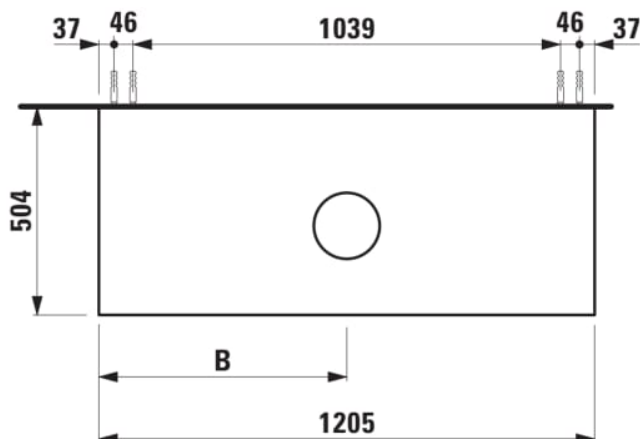

ARUN

Onderbouwkast 1205X504mm, 1 lade, cutout in het midden, Botticino Crema top

AFMETINGEN

| | |
|---------|---------|
| Lengte | 1205 mm |
| Breedte | 505 mm |
| Hoogte | 390 mm |

KLEUR EN AFWERKING

250 Licht eiken

Deuren en laden combinatie : 1 lade

Positie wastafel : Centraal

Type installatie : Wandhangend

Materiaal : MDF

Structuur meubelen : Lades

Netto gewicht / kg : 48,5

Systeem voor sluiten en openen : Softclose lades

TECHNISCHE TEKENINGEN

TE COMBINEREN MET

Lade-indeling

H4925920970001

ARUN