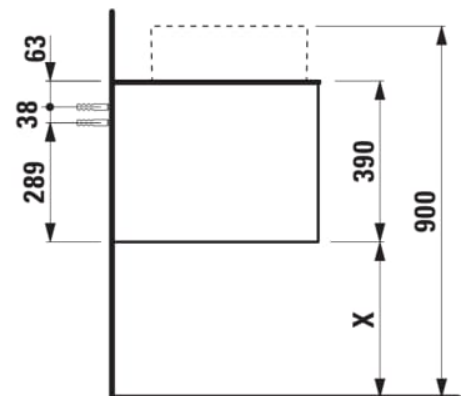

ARUN

Onderbouwkast 1205X504mm, 1 lade, cutout in het midden, Botticino Crema top

AFMETINGEN

| | |
|---------|---------|
| Lengte | 1205 mm |
| Breedte | 505 mm |
| Hoogte | 390 mm |

KLEUR EN AFWERKING

250 Licht eiken

Deuren en laden combinatie : 1 lade

Positie wastafel : Centraal

Type installatie : Wandhangend

Materiaal : MDF

Structuur meubelen : Lades

Netto gewicht / kg : 48,5

Systeem voor sluiten en openen : Softclose lades

TECHNISCHE TEKENINGEN

TE COMBINEREN MET

Lade-indeling

H4925920970001

ARUN