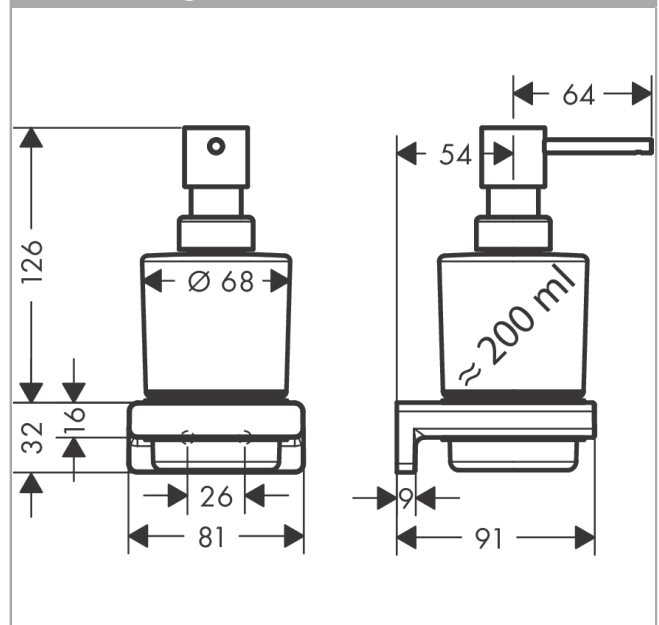

Maattekening