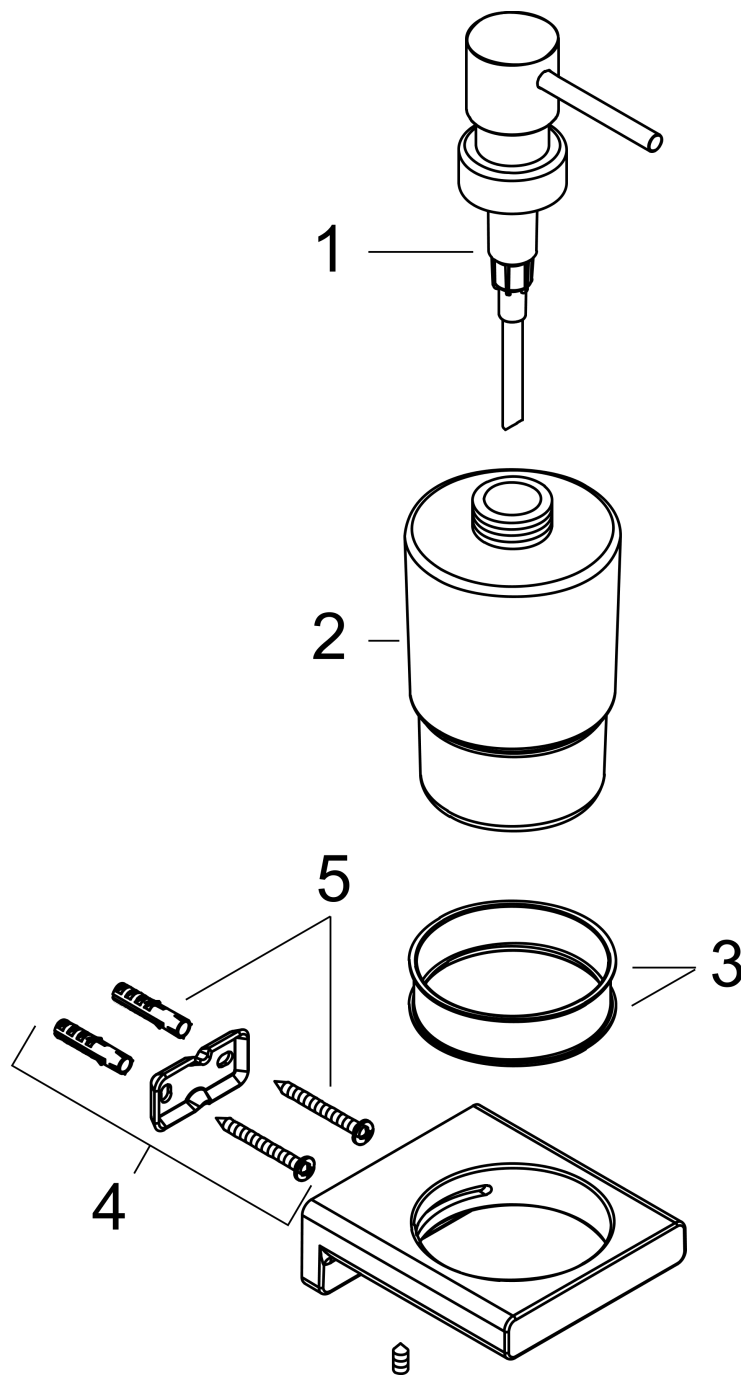

AddStoris zeppompje

Finish: **Brushed Bronze**

Artikelnummer: **41745140**

Beschrijving

- wandmontage
- houder materiaal: metaal
- materiaal container: mat glas
- soort zeep: vloeibare zeep
- vulcapaciteit 200 ml
- dosering 2 ml
- met bevestigingsmateriaal
- verborgen bevestiging
- boorafstand: 26 mm
- diameter boorgat: 6 mm

Artikeldetails

Vrijblijvende advies
verkoopprijs excl. BTW 80,20 €

Vrijblijvende advies
verkoopprijs incl. BTW 97,04 €

Designprijzen

reddot winner 2021

Productfoto

Maattekening

AddStoris
 zeppompje
 Finish: **Brushed Bronze** Artikelnummer: **41745140**

Explosietekening

Bouwjaar: >04/21

AddStoris
zeppompje
Finish: **Brushed Bronze**

Artikelnummer: **41745140**

Reserveonderdelenlijst

Bouwjaar: >04/21

Regel	Beschrijving	Artikelnummer	Prijs incl. BTW	VE
1	pomp	94168140	64,61 €	1
2	glasinzet	94167000	44,65 €	1
3	kunststof ring	94169000	14,04 €	1
4	wandhouder	94165000	8,11 €	1
5	bevestigingsmateriaal	40915000	11,13 €	1