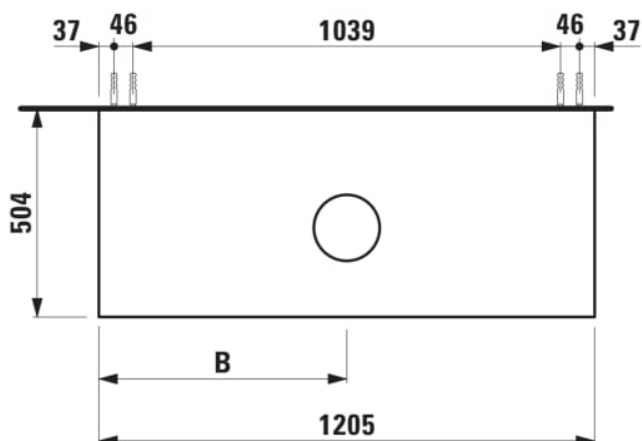

ARUN

Meuble bas 1205X504mm, 1 tiroir, découpe au centre, dessus Botticino Crema

DIMENSIONS

Longueur	1205 mm
Largeur	505 mm
Hauteur	390 mm

COULEUR ET FINITION

 250 Chêne clair

Combinaison des portes et des tiroirs : 1 Tiroir

Position du lavabo : Central

Type d'installation : Suspendu

Matériau : MDF

Structure du meuble : Tiroirs

Poids net / kg : 48,5

Système d'ouverture et de fermeture : Tiroirs avec fermeture amortie

DESSINS TECHNIQUES