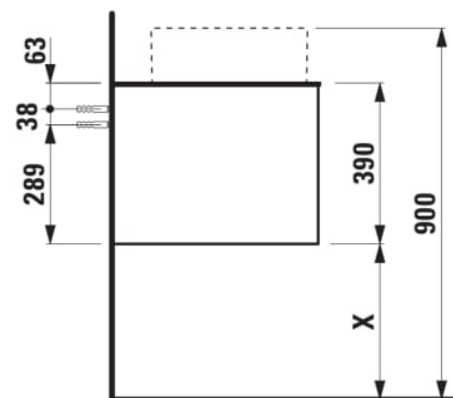

ARUN

Meuble bas 1205X504mm, 1 tiroir, découpe au centre, dessus Botticino Crema

DIMENSIONS

Longueur	1205 mm
Largeur	505 mm
Hauteur	390 mm

COULEUR ET FINITION

 250 Chêne clair

Combinaison des portes et des tiroirs : 1 Tiroir

Position du lavabo : Central

Type d'installation : Suspendu

Matériau : MDF

Structure du meuble : Tiroirs

Poids net / kg : 48,5

Système d'ouverture et de fermeture : Tiroirs avec fermeture amortie

DESSINS TECHNIQUES