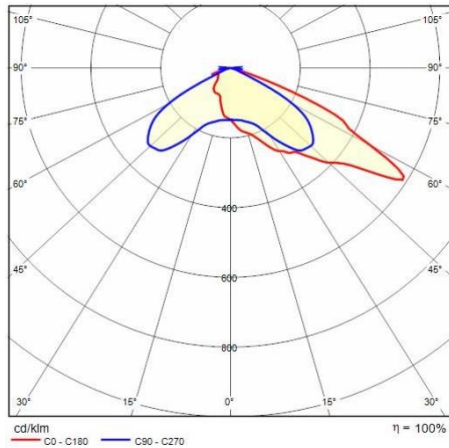

Fotometrische gegevens