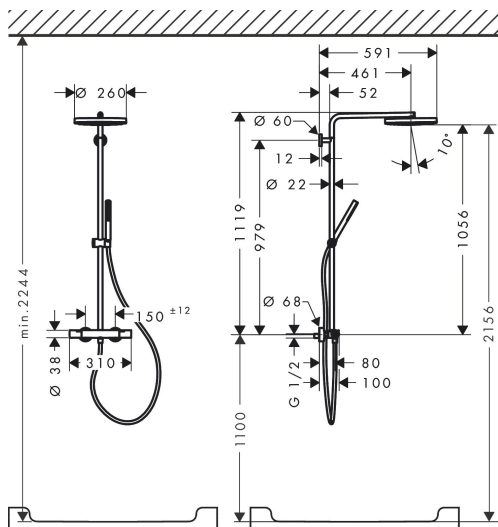

Merk	hansgrohe
Artikelnaam	Pulsify S Puro Showerpipe 260 1jet EcoSmart met Ecostat Fine
Art.nr.	24223670
Oppervlakte	Mat zwart
Netto prijs	1.047,88 EUR

Installatievoorbeelden

i Afmetingen kunnen variëren vanwege keramische toleranties die verband houden met het productieproces.