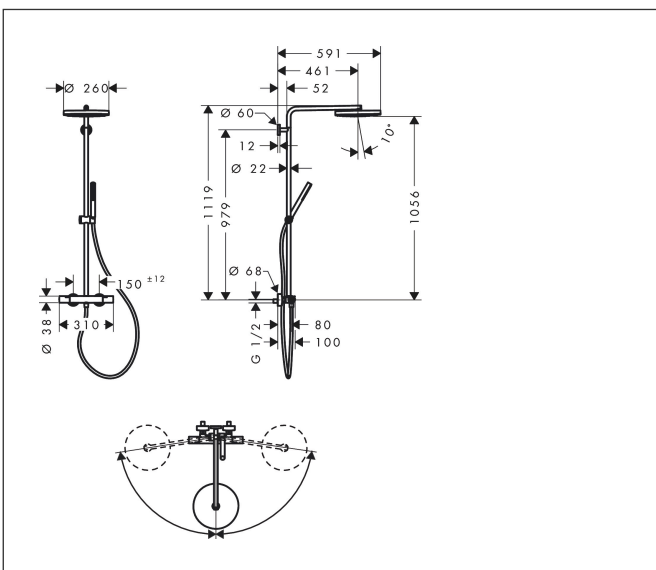

Merk	hansgrohe
Artikelnaam	<b>Pulsify S Puro</b> Showerpipe 260 1jet EcoSmart met Ecostat Fine
Art.nr.	24223670
Oppervlakte	Mat zwart
Netto prijs	1.047,88 EUR

## Maat tekeningen

## Kenmerken

- bestaat uit: hoofddouche, handdouche, douchethermostaat, douchestang, schuifstuk, doucheslang
- hoofddouche Pulsify 260 1jet
- afmeting straalplaatoppervlak hoofddouche: 260 mm
- straalsoort hoofddouche: PowderRain
- oppervlak straalplaat: grafiet
- Snelle afvoer laat de hoofddouche leeglopen wanneer deze  $10^\circ$  of meer gekanteld is.
- afneembare douchekop
- functie van: 7 l/min
- straalsoort handdouche: PowderRain
- maximale doorstroomhoeveelheid van handdouche bij 3 bar: 6 l/min
- maximale doorstroomhoeveelheid voor Showerpipe bij 3 bar: 8 l/min
- minimale bedrijfsdruk: 1,6 bar
- maximale bedrijfsdruk: 10 bar
- kogelgewricht: hoek hoofddouche verstelbaar
- in hoogte verstelbaar schuifstuk met vergrendelend push-schuifstuk
- schuifknop draaibaar op de buis voor links- of rechtsom draaien
- lengte douchearm hoofddouche: 460 mm
- draaibare douchearm
- thermostaat Ecostat Fine

## Onderdelen voor bouwjaar: >06/24

Pos	Beschrijving	Art.nr.	Prijs
35	moeren set	96157670	38,60
36	terugslagklep (drukbestendig tot 2 MPa)	93136000	25,70
37	terugslagklep	96737000	25,70
38	O-ring 17x1,5	98137000	3,00
39	zeefdichting	96922000	7,70
40	rozet Ø 68 mm	96467670	24,90
41	S-koppelingenset (±12 mm)	94140000	40,60
42	slagdemper	96429000	4,80