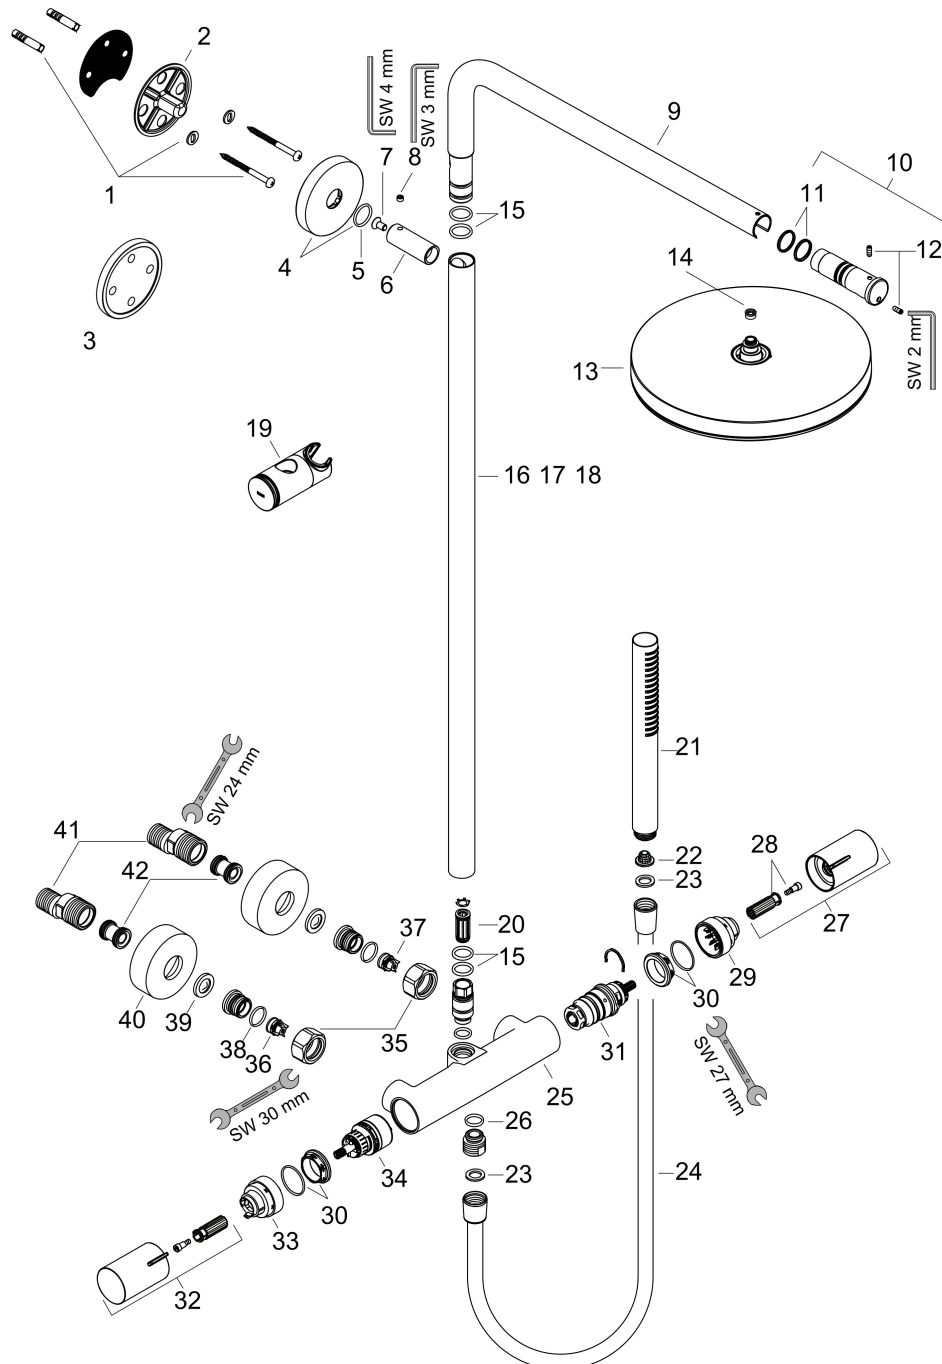

Merk hansgrohe
Artikelnaam **Pulsify S Puro** Showerpipe 260 1jet EcoSmart met Ecostat Fine
Art.nr. 24223670
Oppervlakte Mat zwart
Netto prijs 1.047,88 EUR

Explosietekening voor bouwjaar: >06/24

Merk	hansgrohe
Artikelnaam	Pulsify S Puro Showerpipe 260 1jet EcoSmart met Ecostat Fine
Art.nr.	24223670
Oppervlakte	Mat zwart
Netto prijs	1.047,88 EUR

Onderdelen voor bouwjaar: >06/24

Pos	Beschrijving	Art.nr.	Prijs
1	bevestigingsmateriaal	96179000	10,40
2	muurflans	95688000	25,70
3	opvulschijf 7 mm	95239670	19,10
4	rozet Ø 60 mm	95692670	24,90
5	O-ring 20x2,5	92602000	4,80
6	huls	92166670	49,10
7	schroef	92137000	4,80
8	inbusschroef M6x5	98447000	3,00
9	douche-arm compl.	94831670	170,60
10	adapter voor hoofddouche	85407670	49,10
11	O-ring 15x2	98163000	3,00
12	inbusschroef M4x10	97667000	3,00
13	Hoofddouche	94880670	450,60
14	doorstroombegrenzer	87874000	7,70
15	O-ring 15x2,5	98131000	3,00
16	stijgbuis 973 mm / Ø 22 mm	92468670	170,60
17	stijgbuis 1030 mm	95915670	170,60
18	stijgbuis 1400 mm	95983670	221,40
19	schuifstuk cpl.	93517670	78,00
20	slagdemper	95009000	7,70
21	Handdouche	24126670	83,13
22	doorstroombegrenzer (6 l/min)	98094000	7,70
23	dichting	98058000	3,00
24	doucheslang Isiflex'B 1,60 m	28276670	43,50
25	Thermostaat	85416670	
26	O-ring 14x2	98129000	3,00
27	thermostaatgreep	87707670	60,90
28	greepadapter m. schroef	95843000	7,70
29	aanslagring	95839000	16,60
30	moer	98913000	16,60
31	temperatuur regeleenheid	98282000	91,50
32	greep	87706670	49,10
33	aanslagring voor bovendeeel	95927000	25,70
34	bovendeeel met omstelling	98283000	64,30