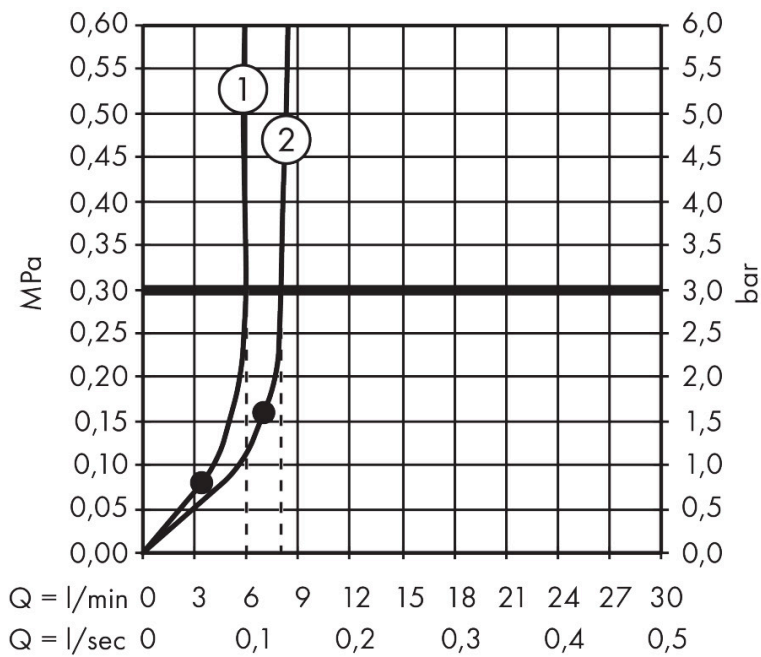

Merk hansgrohe
Artikelnaam **Pulsify S Puro** Showerpipe 260 1jet EcoSmart met Ecostat Fine
Art.nr. 24223670
Oppervlakte Mat zwart
Netto prijs 1.047,88 EUR

Stroomschema