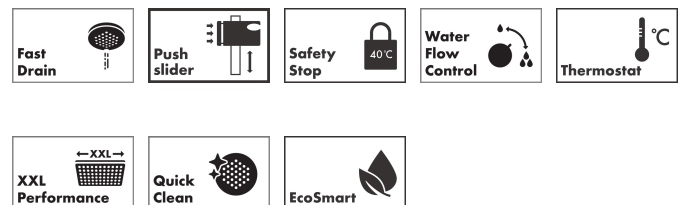

Technologie