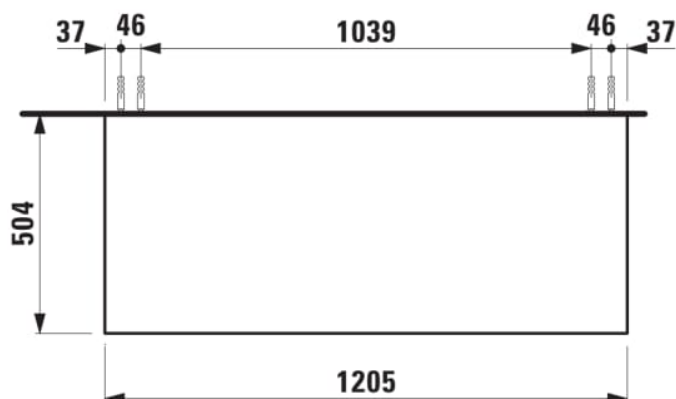

ARUN

Onderkast 1205X504mm, 1 lade, Botticino Crema top

AFMETINGEN

Lengte	1205 mm
Breedte	505 mm
Hoogte	390 mm

KLEUR EN AFWERKING

 630	Noce canaletto
---	----------------

Deuren en laden combinatie : 1 lade

Materiaal : MDF

Netto gewicht / kg : 48,5

Structuur meubelen : Lades

Systeem voor sluiten en openen : Softclose
lades

Type installatie : Wandhangend

TECHNISCHE TEKENINGEN

TE COMBINEREN MET

Lade-indeling

H4925920970001