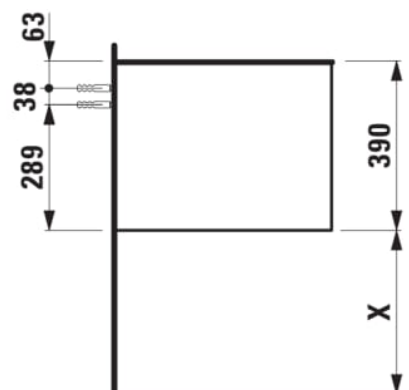

ARUN

Onderkast 1205X504mm, 1 lade, Botticino Crema top

AFMETINGEN

Lengte	1205 mm
Breedte	505 mm
Hoogte	390 mm

KLEUR EN AFWERKING

 630	Noce canaletto
---	----------------

Deuren en laden combinatie : 1 lade

Materiaal : MDF

Netto gewicht / kg : 48,5

Structuur meubelen : Lades

Systeem voor sluiten en openen : Softclose
lades

Type installatie : Wandhangend

TECHNISCHE TEKENINGEN

TE COMBINEREN MET

Lade-indeling

H4925920970001