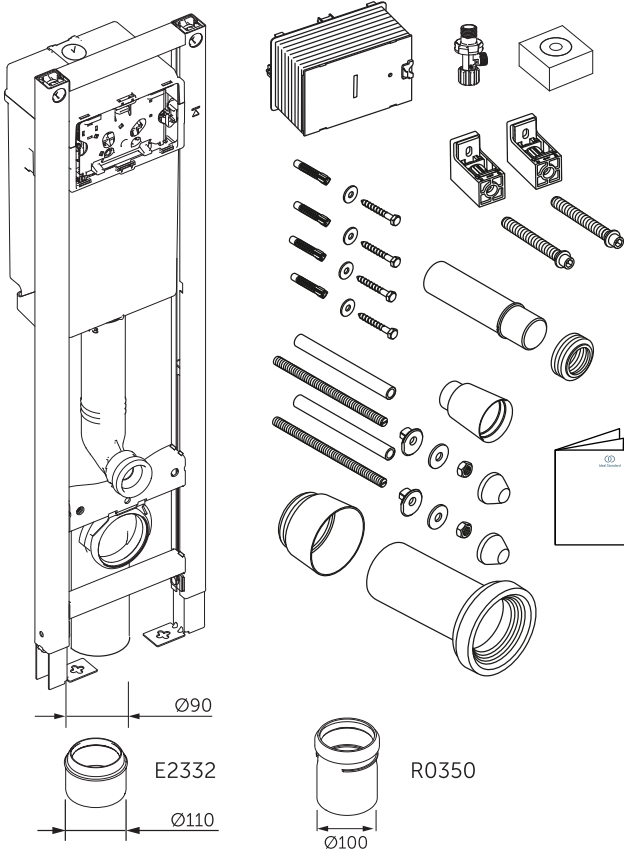

PROSYS

WC Eco Frame

Installation - Installazione - Installation - Montage - Instalación - Montering - Монтаж
 Montáž - Paigaldamine - Εγκατάσταση - Beszerelés - Montavimas - Montāža - Instalare
 Инсталација - Montaž - Установка - Montaža - Montáž - Montaj - Інсталяція

(dimensions in millimeters)

4

5

6

8 A

7

8 B

8 C