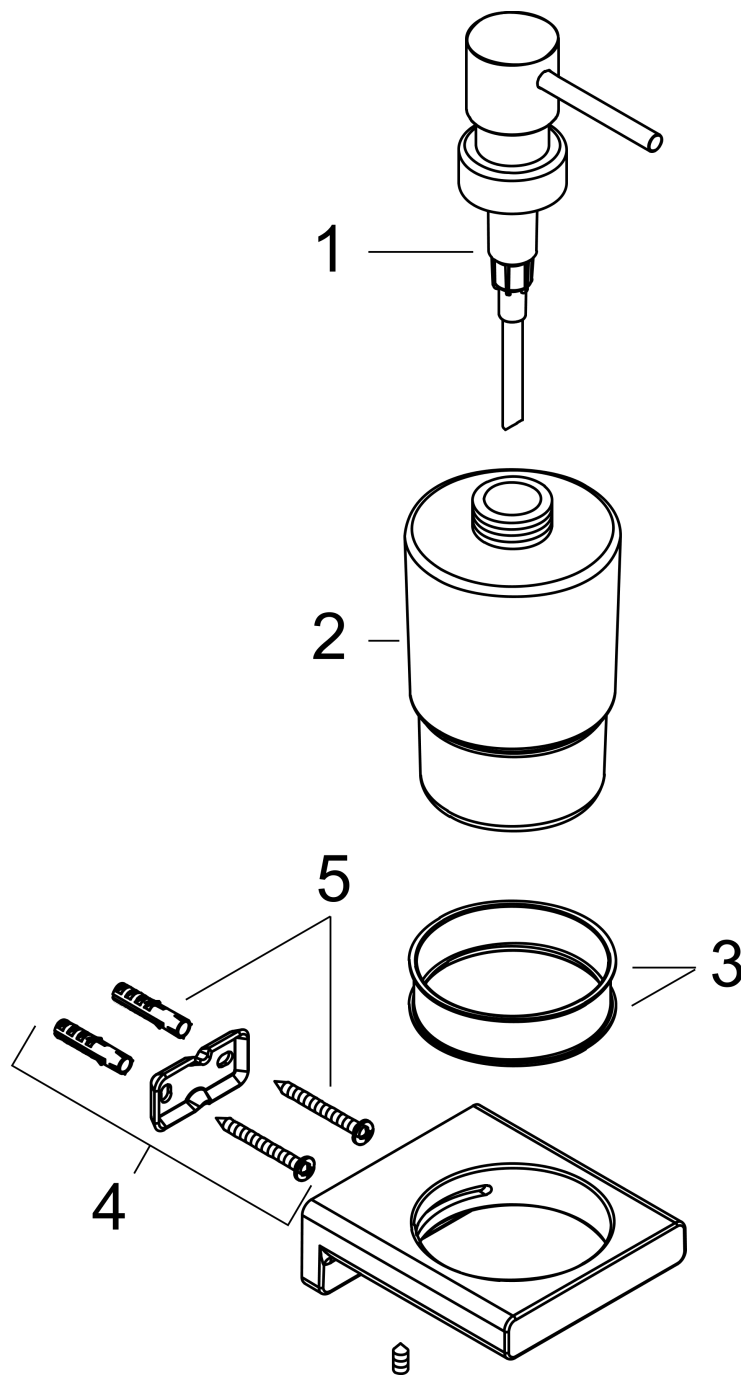

### Beschrijving

- wandmontage
- houder materiaal: metaal
- materiaal container: mat glas
- soort zeep: vloeibare zeep
- vulcapaciteit 200 ml
- dosering 2 ml
- met bevestigingsmateriaal
- verborgen bevestiging
- boorafstand: 26 mm
- diameter boorgat: 6 mm

### Maattekening

AddStoris  
 zeppompje  
 Finish: **Brushed Black Chrome**    Artikelnummer: **41745340**

Explosietekening

Bouwjaar: >04/21

**AddStoris**  
**zeppompje**  
 Finish: **Brushed Black Chrome**    Artikelnummer: **41745340**