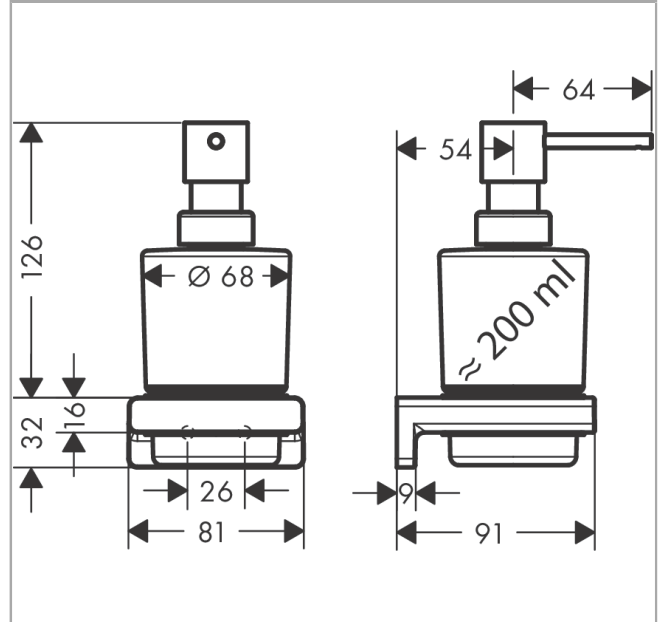

### Beschrijving

- wandmontage
- houder materiaal: metaal
- materiaal container: mat glas
- soort zeep: vloeibare zeep
- vulcapaciteit 200 ml
- dosering 2 ml
- met bevestigingsmateriaal
- verborgen bevestiging
- boorafstand: 26 mm
- diameter boorgat: 6 mm

### Maattekening

AddStoris  
 zeppompje  
 Finish: **Brushed Black Chrome**    Artikelnummer: **41745340**

Explosietekening

Bouwjaar: >04/21

**AddStoris**  
**zeppompje**  
 Finish: **Brushed Black Chrome**    Artikelnummer: **41745340**