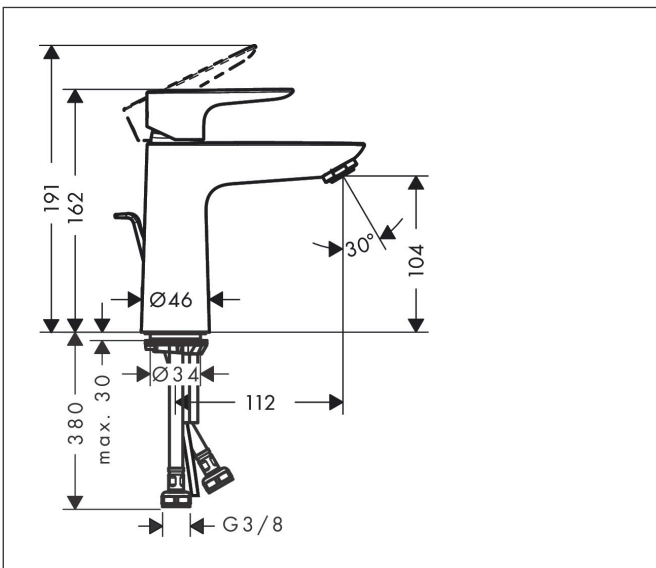

Merk hansgrohe
 Artikelnaam **Talis E** ééngreeps wastafelmengkraan 110 met PopUp trekwaste
 Art.nr. 71710340
 Oppervlakte Brushed Black Chrome
 Netto prijs 289,46 EUR

Product foto

Kenmerken

- ComfortZone: 110
- voorsprong uitloop 112 mm
- uitloophoogte: 104 mm
- greepvariant: rechte greep
- vaste uitloop
- straalsoort: normale straal
- maximale doorstroomhoeveelheid bij 3 bar: 5 l/min
- keramisch kardoes
- pop-up afvoergarnituur G 1 1/4
- materiaal afvoergarnituur: metaal
- EU taxonomie: max 6l/min - draagt substantieel bij aan duurzaamheid

Maat tekeningen

Technologie

Straalsoorten

Merk hansgrohe
 Artikelnaam **Talis E** ééngreeps wastafelmengkraan 110 met PopUp trekwaste
 Art.nr. 71710340
 Oppervlakte Brushed Black Chrome
 Netto prijs 289,46 EUR

Stroomschema

Merk	hansgrohe
Artikelnaam	Talis E ééngreeps wastafelmengkraan 110 met PopUp trekwaste
Art.nr.	71710340
Oppervlakte	Brushed Black Chrome
Netto prijs	289,46 EUR

Explosietekening voor bouwjaar: >07/19

Merk	hansgrohe
Artikelnaam	Talis E ééngreeps wastafelmengkraan 110 met PopUp trekwaste
Art.nr.	71710340
Oppervlakte	Brushed Black Chrome
Netto prijs	289,46 EUR

Onderdelen voor bouwjaar: >07/19

Pos	Beschrijving	Art.nr.	Prijs
1	greep	92687340	63,34
2	greepstop	95704000	3,12
3	afdekkap	92625340	40,14
4	moer	92689000	21,22
5	O-ring 25x1,5	98146000	4,99
6	O-ring 27x1,5	92527000	8,01
7	kardoes compl.	97685000	54,08
8	dichting	98865000	26,73
9	kardoesadapter	92628000	17,26
10	kardoesadapter	98866000	26,73
11	O-ring 23x2	98398000	3,12
12	perlator M24x1 (5 l/min)	13185340	25,90
13	schroef M8 x 68	97736000	4,99
14	dichting	97608000	4,99
15	schachtbevestigingsset compl.	96016000	26,73
16	trekstang	96657340	16,22
17	aansluitslang 450 mm M8x0,75 G3/8	97206000	26,73
18	O-ring 7x1,5	98422000	3,12
a	afvoergarnituur	94139340	142,79