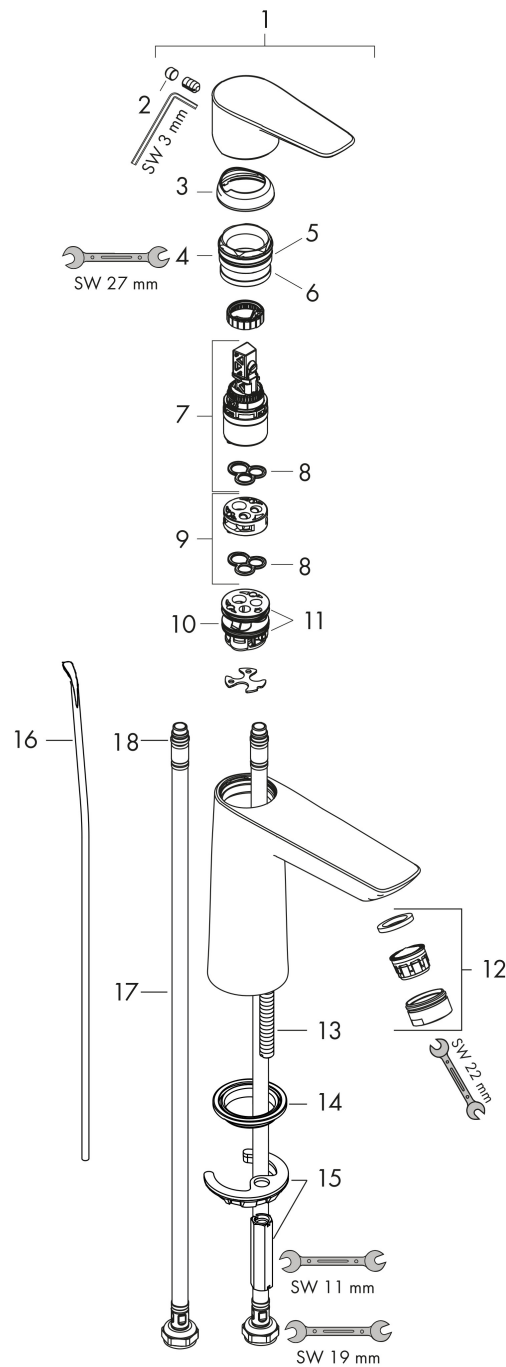

Merk hansgrohe
 Artikelnaam **Talis E** ééngreeps wastafelmengkraan 110 met PopUp trekwaste
 Art.nr. 71710340
 Oppervlakte Brushed Black Chrome
 Netto prijs 289,46 EUR

Product foto

Kenmerken

- ComfortZone: 110
- voorsprong uitloop 112 mm
- uitloophoogte: 104 mm
- greepvariant: rechte greep
- vaste uitloop
- straalsoort: normale straal
- maximale doorstroomhoeveelheid bij 3 bar: 5 l/min
- keramisch kardoes
- pop-up afvoergarnituur G 1 1/4
- materiaal afvoergarnituur: metaal
- EU taxonomie: max 6l/min - draagt substantieel bij aan duurzaamheid

Maat tekeningen

Technologie

Straalsoorten

Merk hansgrohe
 Artikelnaam **Talis E** ééngreeps wastafelmengkraan 110 met PopUp trekwaste
 Art.nr. 71710340
 Oppervlakte Brushed Black Chrome
 Netto prijs 289,46 EUR

Stroomschema

Merk	hansgrohe
Artikelnaam	Talis E ééngreeps wastafelmengkraan 110 met PopUp trekwaste
Art.nr.	71710340
Oppervlakte	Brushed Black Chrome
Netto prijs	289,46 EUR

Explosietekening voor bouwjaar: >07/19

Merk	hansgrohe
Artikelnaam	Talis E ééngreeps wastafelmengkraan 110 met PopUp trekwaste
Art.nr.	71710340
Oppervlakte	Brushed Black Chrome
Netto prijs	289,46 EUR

Onderdelen voor bouwjaar: >07/19

Pos	Beschrijving	Art.nr.	Prijs
1	greep	92687340	63,34
2	greepstop	95704000	3,12
3	afdekkap	92625340	40,14
4	moer	92689000	21,22
5	O-ring 25x1,5	98146000	4,99
6	O-ring 27x1,5	92527000	8,01
7	kardoes compl.	97685000	54,08
8	dichting	98865000	26,73
9	kardoesadapter	92628000	17,26
10	kardoesadapter	98866000	26,73
11	O-ring 23x2	98398000	3,12
12	perlator M24x1 (5 l/min)	13185340	25,90
13	schroef M8 x 68	97736000	4,99
14	dichting	97608000	4,99
15	schachtbevestigingsset compl.	96016000	26,73
16	trekstang	96657340	16,22
17	aansluitslang 450 mm M8x0,75 G3/8	97206000	26,73
18	O-ring 7x1,5	98422000	3,12
a	afvoergarnituur	94139340	142,79