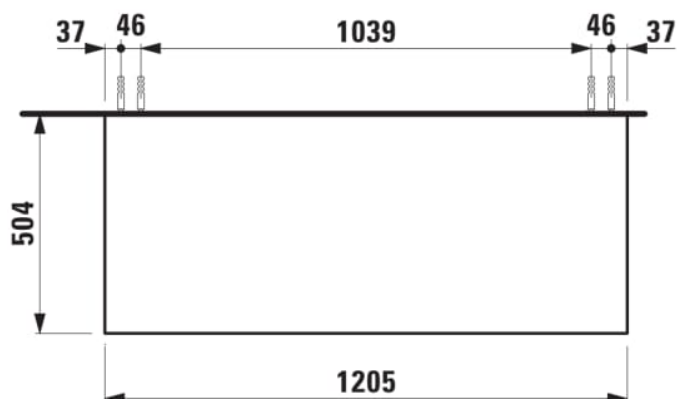

DESSINS TECHNIQUES