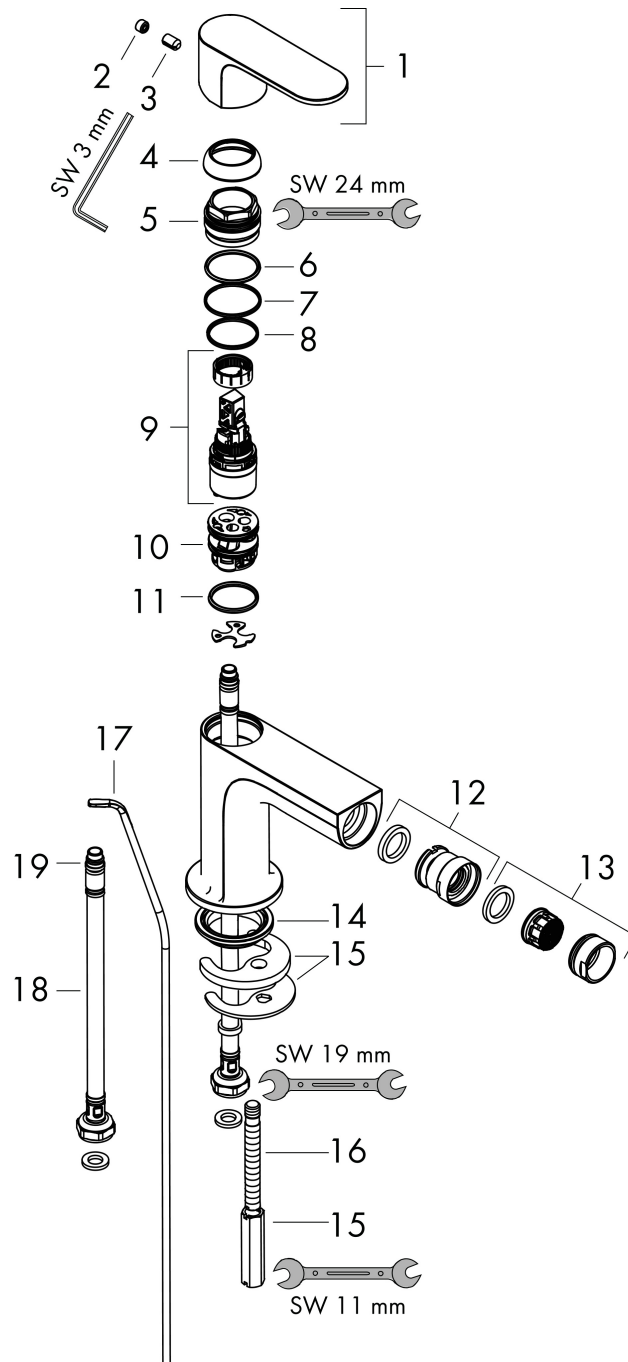

Merk hansgrohe
 Artikelnaam **Rebris S** ééngreeps bidtmengkraan met PopUp trekwaste metaal
 Art.nr. 72212670
 Oppervlakte Mat zwart
 Netto prijs 179,29 EUR

Product foto

Kenmerken

- ééngreeps bidtmengkraan, afvoergarnituur
- uitloophoogte: 89 mm
- perlator met kogelgewricht
- straalsoort: normale straal
- maximale doorstroomhoeveelheid bij 3 bar: 5 l/min
- keramisch kardoes
- temperatuurbegrenzing instelbaar
- pop-up afvoergarnituur G 1¼
- EU taxonomie: max 6l/min - draagt substantieel bij aan duurzaamheid

Maat tekeningen

Technologie

Merk hansgrohe
 Artikelnaam **Rebris S** ééngreeps bidetmengkraan met PopUp trekwaste metaal
 Art.nr. 72212670
 Oppervlakte Mat zwart
 Netto prijs 179,29 EUR

Stroomschema

Merk	hansgrohe
Artikelnaam	Rebris S ééngreeps bidetmengkraan met PopUp trekwaste metaal
Art.nr.	72212670
Oppervlakte	Mat zwart
Netto prijs	179,29 EUR

Explosietekening voor bouwjaar: >06/22

Merk	hansgrohe
Artikelnaam	Rebris S ééngreeps bidetmengkraan met PopUp trekwaste metaal
Art.nr.	72212670
Oppervlakte	Mat zwart
Netto prijs	179,29 EUR

Onderdelen voor bouwjaar: >06/22

Pos	Beschrijving	Art.nr.	Prijs
1	greep	94642670	60,90
2	greepstop	95704610	4,50
3	inbusschroef M6x10 DIN 916	96029000	3,00
4	afdekkap	98863670	60,90
5	moer	98864000	32,70
6	O-ring 24x2	98388000	3,00
7	O-ring 27x1,5	92527000	7,70
8	O-ring 25x1,5	98146000	4,80
9	kardoes compl.	95973001	64,30
10	kardoesadapter	98866000	25,70
11	O-ring 23x2	98398000	3,00
12	kogelgewricht	96050670	49,10
13	perlator M24x1 (5 l/min)	92372670	24,90
14	dichting Ø 42	98722000	4,80
15	schachtbevestigingsset compl.	96016000	25,70
16	schroef M8 x 68	97736000	4,80
17	aansluitslang 450 mm M8x0,75 G3/8	97206000	25,70
18	O-ring 6,6x1,6	93019000	3,00
19	trekstang	96657670	15,60
a	afvoergarnituur	94139670	137,30