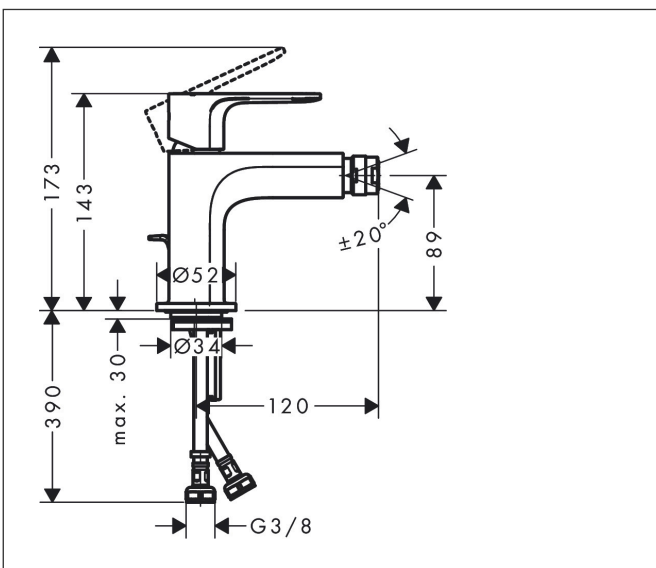

Merk hansgrohe
 Artikelnaam **Rebris S** ééngreeps bidtmengkraan met PopUp trekwaste metaal
 Art.nr. 72212670
 Oppervlakte Mat zwart
 Netto prijs 179,29 EUR

Product foto

Kenmerken

- ééngreeps bidtmengkraan, afvoergarnituur
- uitloophoogte: 89 mm
- perlator met kogelgewricht
- straalsoort: normale straal
- maximale doorstroomhoeveelheid bij 3 bar: 5 l/min
- keramisch kardoes
- temperatuurbegrenzing instelbaar
- pop-up afvoergarnituur G 1¼
- EU taxonomie: max 6l/min - draagt substantieel bij aan duurzaamheid

Maat tekeningen

Technologie

Merk hansgrohe
 Artikelnaam **Rebris S** ééngreeps bidetmengkraan met PopUp trekwaste metaal
 Art.nr. 72212670
 Oppervlakte Mat zwart
 Netto prijs 179,29 EUR

Stroomschema

Merk	hansgrohe
Artikelnaam	Rebris S ééngreeps bidetmengkraan met PopUp trekwaste metaal
Art.nr.	72212670
Oppervlakte	Mat zwart
Netto prijs	179,29 EUR

Explosietekening voor bouwjaar: >06/22

Merk	hansgrohe
Artikelnaam	Rebris S ééngreeps bidetmengkraan met PopUp trekwaste metaal
Art.nr.	72212670
Oppervlakte	Mat zwart
Netto prijs	179,29 EUR

Onderdelen voor bouwjaar: >06/22

Pos	Beschrijving	Art.nr.	Prijs
1	greep	94642670	60,90
2	greepstop	95704610	4,50
3	inbusschroef M6x10 DIN 916	96029000	3,00
4	afdekkap	98863670	60,90
5	moer	98864000	32,70
6	O-ring 24x2	98388000	3,00
7	O-ring 27x1,5	92527000	7,70
8	O-ring 25x1,5	98146000	4,80
9	kardoes compl.	95973001	64,30
10	kardoesadapter	98866000	25,70
11	O-ring 23x2	98398000	3,00
12	kogelgewricht	96050670	49,10
13	perlator M24x1 (5 l/min)	92372670	24,90
14	dichting Ø 42	98722000	4,80
15	schachtbevestigingsset compl.	96016000	25,70
16	schroef M8 x 68	97736000	4,80
17	aansluitslang 450 mm M8x0,75 G3/8	97206000	25,70
18	O-ring 6,6x1,6	93019000	3,00
19	trekstang	96657670	15,60
a	afvoergarnituur	94139670	137,30