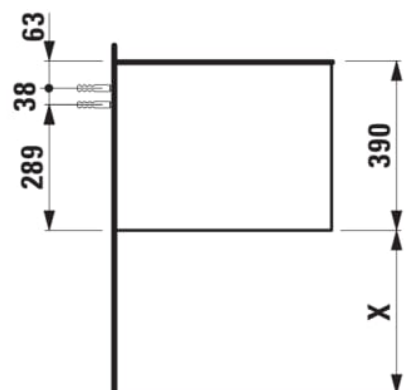

TECHNISCHE TEKENINGEN