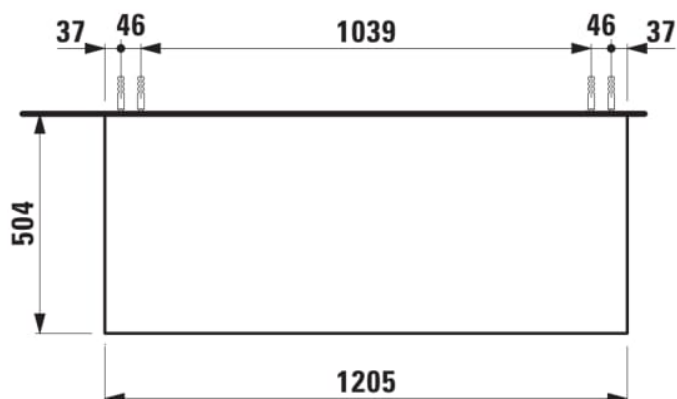

TECHNISCHE TEKENINGEN