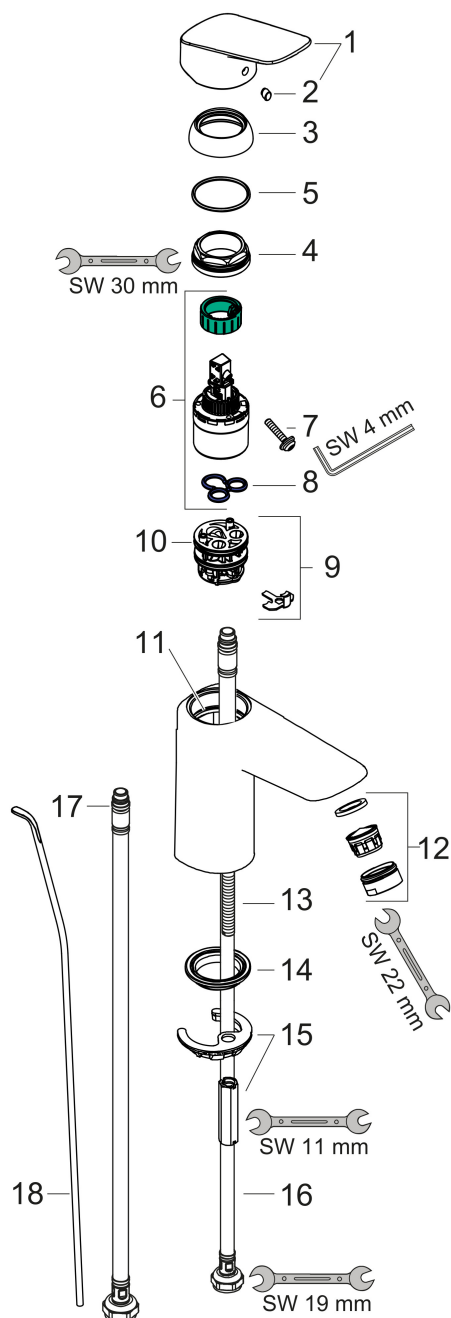

Merk	hansgrohe
Artikelnaam	Logis ééngreeps wastafelmengkraan 100 met metalen PushOpen afvoerplug
Art.nr.	71171000
Oppervlakte	chrom
Netto prijs	137,55 EUR

Product foto

Maat tekeningen

Kenmerken

- ComfortZone: 100
- voorsprong uitloop 108 mm
- uitloophoogte: 93 mm
- greepvariant: rechte greep
- vaste uitloop
- straalsoort: normale straal
- maximale doorstroomhoeveelheid bij 3 bar: 5 l/min
- keramisch kardoes
- pop-up afvoergarnituur G 1 ¼
- materiaal afvoergarnituur: metaal
- EU taxonomie: max 6l/min - draagt substantieel bij aan duurzaamheid

Technologie

Straalsoorten

Certificaat

Merk	hansgrohe
Artikelnaam	Logis ééngreeps wastafelmengkraan 100 met metalen PushOpen afvoerplug
Art.nr.	71171000
Oppervlakte	chrom
Netto prijs	137,55 EUR

Stroomschema

Merk	hansgrohe
Artikelnaam	Logis ééngreeps wastafelmengkraan 100 met metalen PushOpen afvoerplug
Art.nr.	71171000
Oppervlakte	chrom
Netto prijs	137,55 EUR

Explosietekening voor bouwjaar: >05/17

Merk	hansgrohe
Artikelnaam	Logis ééngreeps wastafelmengkraan 100 met metalen PushOpen afvoerplug
Art.nr.	71171000
Oppervlakte	chrom
Netto prijs	137,55 EUR

Onderdelen voor bouwjaar: >05/17

Pos	Beschrijving	Art.nr.	Prijs
1	greep	92224000	42,22
2	greepstop	96338000	3,12
3	afdekkap	97406000	17,26
4	moer	97209000	13,21
5	O-Ring 32x2	98193000	3,12
6	kardoes compl.	92730000	54,08
7	borgschroef	95140000	4,99
8	dichting	95008000	8,01
9	kardoesadapter	98750000	10,82
10	O-Ring 30x2	98186000	3,12
11	O-ring 35x2	92604000	4,99
12	perlator M24x1 (5 l/min)	92372000	17,26
13	schroef M8 x 68	97736000	4,99
14	dichting Ø 42	98722000	4,99
15	schachtbevestigingsset compl.	96016000	26,73
16	aansluitslang 450 mm M8x0,75 G3/8	97206000	26,73
17	O-ring 6,6x1,6	93019000	3,12
18	trekstang	96657000	10,82
a	afvoergarnituur	94139000	74,26