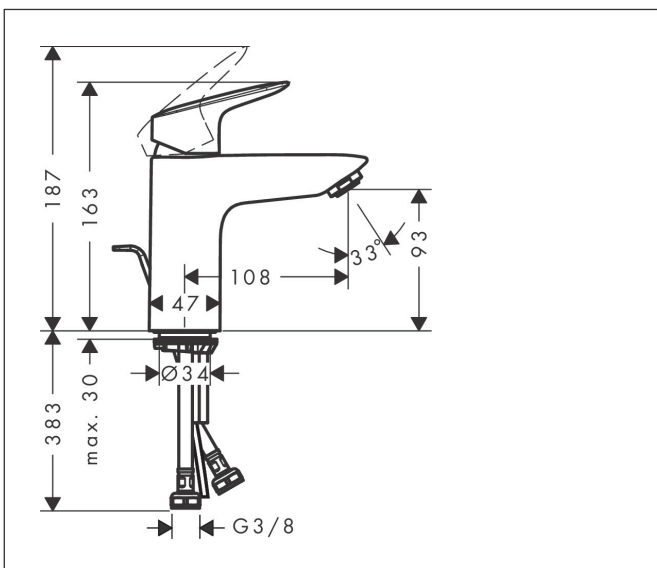

Merk	hansgrohe
Artikelnaam	Logis ééngreeps wastafelmengkraan 100 met metalen PushOpen afvoerplug
Art.nr.	71171000
Oppervlakte	chrom
Netto prijs	137,55 EUR

Product foto

Maat tekeningen

Kenmerken

- ComfortZone: 100
- voorsprong uitloop 108 mm
- uitloophoogte: 93 mm
- greepvariant: rechte greep
- vaste uitloop
- straalsoort: normale straal
- maximale doorstroomhoeveelheid bij 3 bar: 5 l/min
- keramisch kardoes
- pop-up afvoergarnituur G 1 ¼
- materiaal afvoergarnituur: metaal
- EU taxonomie: max 6l/min - draagt substantieel bij aan duurzaamheid

Technologie

Straalsoorten

Certificaat

Merk	hansgrohe
Artikelnaam	Logis ééngreeps wastafelmengkraan 100 met metalen PushOpen afvoerplug
Art.nr.	71171000
Oppervlakte	chrom
Netto prijs	137,55 EUR

Stroomschema

Merk	hansgrohe
Artikelnaam	Logis ééngreeps wastafelmengkraan 100 met metalen PushOpen afvoerplug
Art.nr.	71171000
Oppervlakte	chrom
Netto prijs	137,55 EUR

Explosietekening voor bouwjaar: >05/17

Merk	hansgrohe
Artikelnaam	Logis ééngreeps wastafelmengkraan 100 met metalen PushOpen afvoerplug
Art.nr.	71171000
Oppervlakte	chrom
Netto prijs	137,55 EUR

Onderdelen voor bouwjaar: >05/17

Pos	Beschrijving	Art.nr.	Prijs
1	greep	92224000	42,22
2	greepstop	96338000	3,12
3	afdekkap	97406000	17,26
4	moer	97209000	13,21
5	O-Ring 32x2	98193000	3,12
6	kardoes compl.	92730000	54,08
7	borgschroef	95140000	4,99
8	dichting	95008000	8,01
9	kardoesadapter	98750000	10,82
10	O-Ring 30x2	98186000	3,12
11	O-ring 35x2	92604000	4,99
12	perlator M24x1 (5 l/min)	92372000	17,26
13	schroef M8 x 68	97736000	4,99
14	dichting Ø 42	98722000	4,99
15	schachtbevestigingsset compl.	96016000	26,73
16	aansluitslang 450 mm M8x0,75 G3/8	97206000	26,73
17	O-ring 6,6x1,6	93019000	3,12
18	trekstang	96657000	10,82
a	afvoergarnituur	94139000	74,26