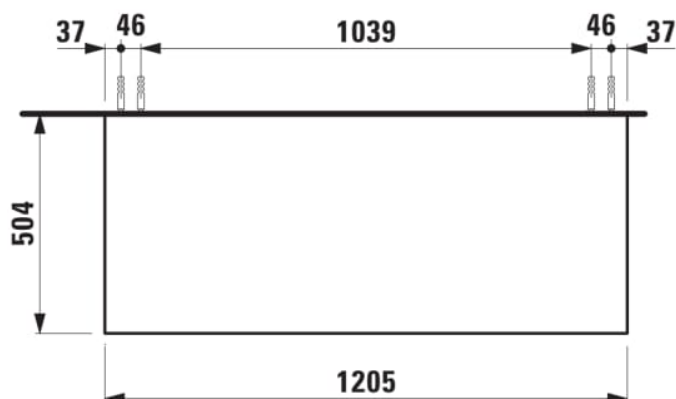

ARUN

Meuble bas 1205X504mm, 1 tiroir, dessus Botticino Crema

DIMENSIONS

Longueur	1205 mm
Largeur	505 mm
Hauteur	390 mm

COULEUR ET FINITION

 250	Chêne clair
---	-------------

Combinaison des portes et des tiroirs : 1 Tiroir

Poids net / kg : 48,5

Matériau : MDF

Structure du meuble : Tiroirs

Système d'ouverture et de fermeture : Tiroirs avec fermeture amortie

Type d'installation : Suspendu

DESSINS TECHNIQUES

COMPATIBLE AVEC

Organisateur de tiroir "H"
en verre fumé