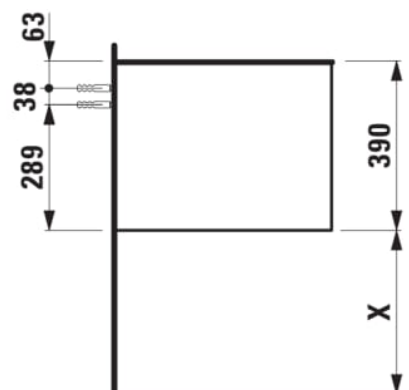

ARUN

Meuble bas 1205X504mm, 1 tiroir, dessus Botticino Crema

DIMENSIONS

Longueur	1205 mm
Largeur	505 mm
Hauteur	390 mm

COULEUR ET FINITION

 250	Chêne clair
---	-------------

Combinaison des portes et des tiroirs : 1 Tiroir

Poids net / kg : 48,5

Matériau : MDF

Structure du meuble : Tiroirs

Système d'ouverture et de fermeture : Tiroirs avec fermeture amortie

Type d'installation : Suspendu

DESSINS TECHNIQUES

COMPATIBLE AVEC

Organisateur de tiroir "H"
en verre fumé