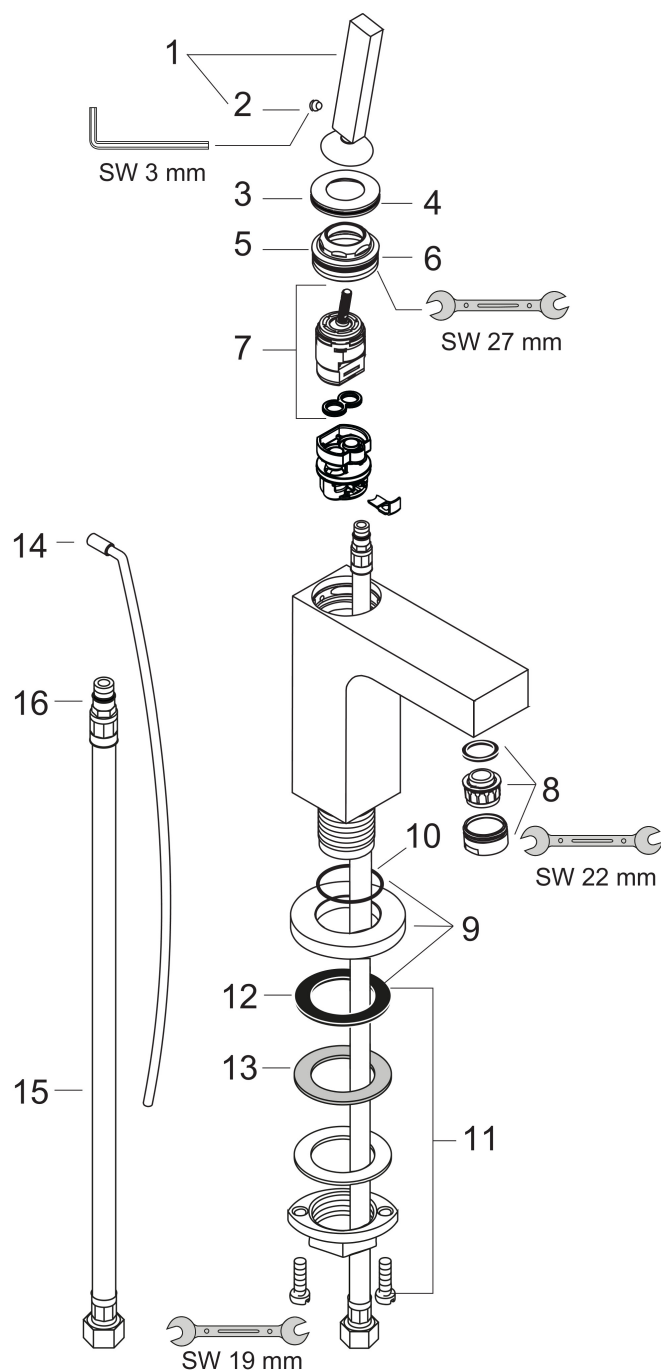

Maat tekeningen

Technologie

Straalsoorten

Certificaat

Merk AXOR
 Artikelnaam **AXOR Citterio** ééngreeps wastafelmengkraan 80 met pingreep met PopUp
 trekwaste
 Art.nr. 39015000
 Oppervlakte chroom
 Netto prijs 692,09 EUR

Stroomschema

- 1 With flow limiter
- 2 Zonder doorstroombgrenzer

Merk	AXOR
Artikelnaam	AXOR Citterio ééngreeps wastafelmengkraan 80 met pingreep met PopUp trekwaste
Art.nr.	39015000
Oppervlakte	chrom
Netto prijs	692,09 EUR

Explosietekening voor bouwjaar: >01/10

Merk	AXOR
Artikelnaam	AXOR Citterio ééngreeps wastafelmengkraan 80 met pingreep met PopUp trekwaste
Art.nr.	39015000
Oppervlakte	chrom
Netto prijs	692,09 EUR

Onderdelen voor bouwjaar: >01/10

Pos	Beschrijving	Art.nr.	Prijs
1	greep	39091000	153,50
2	inbusschroef M6x6	97660000	3,12
3	rozet	96671000	42,22
4	O-ring 33x1,5	98164000	3,12
5	moer	97157000	17,26
6	O-Ring 30x2	98186000	3,12
7	kardoes compl.	96339000	66,87
8	perlator M24x1 (5 l/min)	13185000	16,06
9	rozet	95396000	42,22
10	O-ring 36x2	98156000	3,12
11	schachtbevestigingsset compl. (Ø 32)	13961000	21,22
12	afdichtingsring	97825000	3,12
13	stelring	97548000	3,12
14	trekstang	96923000	26,73
15	aansluitslang 450 mm M8x0,75 G3/8	97206000	26,73
16	O-ring 7x1,5	98422000	3,12
a	afvoergarnituur	94139000	74,26
b	schachtverlenging	13898000	66,87
c	werktuig voor het demonteren van de greep	92124000	118,25