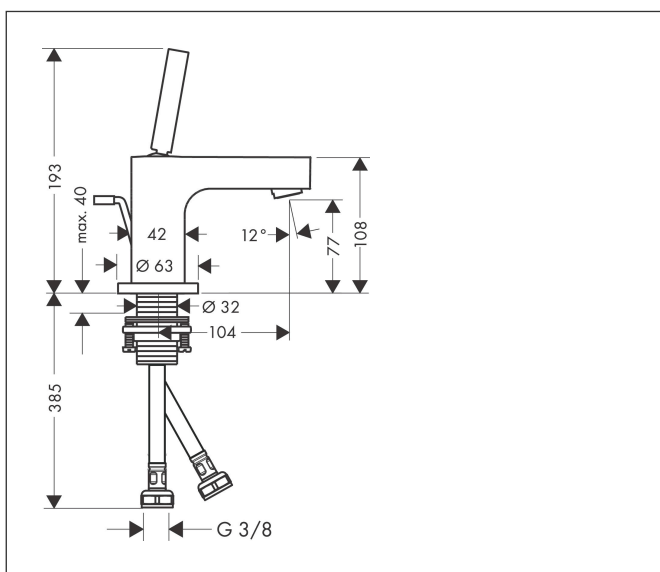

Merk	AXOR
Artikelnaam	AXOR Citterio ééngreeps wastafelmengkraan 80 met pingreep met PopUp trekwaste
Art.nr.	39015000
Oppervlakte	chrom
Netto prijs	692,09 EUR

Product foto

Kenmerken

- ComfortZone: 80
- voorsprong uitloop 104 mm
- uitloophoogte: 77 mm
- greepvariant: Met pingreep
- vaste uitloop
- straalsoort: normale straal
- maximale doorstroomhoeveelheid bij 3 bar: 5 l/min
- keramisch kardoes
- pop-up afvoergarnituur G 1 1/4
- EU taxonomie: max 6l/min - draagt substantieel bij aan duurzaamheid

Maat tekeningen

Technologie

Straalsoorten

Certificaat

Merk AXOR
 Artikelnaam **AXOR Citterio** ééngreeps wastafelmengkraan 80 met pingreep met PopUp
 trekwaste
 Art.nr. 39015000
 Oppervlakte chroom
 Netto prijs 692,09 EUR

Stroomschema

- 1 With flow limiter
- 2 Zonder doorstroombgrenzer

Merk	AXOR
Artikelnaam	AXOR Citterio ééngreeps wastafelmengkraan 80 met pingreep met PopUp trekwaste
Art.nr.	39015000
Oppervlakte	chrom
Netto prijs	692,09 EUR

Explosietekening voor bouwjaar: >01/10

Merk	AXOR
Artikelnaam	AXOR Citterio ééngreeps wastafelmengkraan 80 met pingreep met PopUp trekwaste
Art.nr.	39015000
Oppervlakte	chrom
Netto prijs	692,09 EUR

Onderdelen voor bouwjaar: >01/10