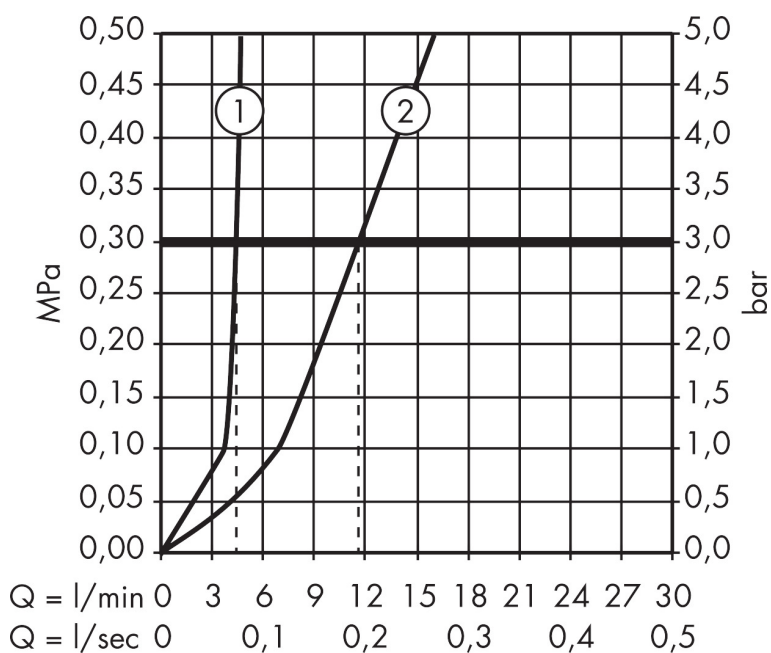

Merk AXOR
Artikelnaam **AXOR Citterio** ééngreeps wastafelmengkraan 80 met pingreep met PopUp
trekwaste
Art.nr. 39015000
Oppervlakte chroom
Netto prijs 692,09 EUR

Stroomschema

- 1 With flow limiter
- 2 Zonder doorstroombgrenzer