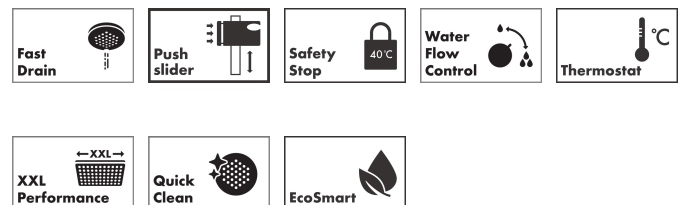

Merk	hansgrohe
Artikelnaam	Pulsify S Puro Showerpipe 260 1jet EcoSmart met Ecostat Fine
Art.nr.	24223700
Oppervlakte	Mat wit
Netto prijs	1.047,88 EUR

Product foto

Maat tekeningen

Kenmerken

- bestaat uit: hoofddouche, handdouche, douchethermostaat, douchestang, schuifstuk, doucheslang
- hoofddouche Pulsify 260 1jet
- afmeting straalplaatoppervlak hoofddouche: 260 mm
- straalsoort hoofddouche: PowderRain
- oppervlak straalplaat: grafiet
- Snelle afvoer laat de hoofddouche leeglopen wanneer deze 10° of meer gekanteld is.
- afneembare douchekop
- functie van: 7 l/min
- straalsoort handdouche: PowderRain
- maximale doorstroomhoeveelheid van handdouche bij 3 bar: 6 l/min
- maximale doorstroomhoeveelheid voor Showerpipe bij 3 bar: 8 l/min
- minimale bedrijfsdruk: 1,6 bar
- maximale bedrijfsdruk: 10 bar
- kogelgewricht: hoek hoofddouche verstelbaar
- in hoogte verstelbaar schuifstuk met vergrendelend push-schuifstuk
- schuifknop draaibaar op de buis voor links- of rechtsom draaien
- lengte douchearm hoofddouche: 460 mm
- draaibare douchearm
- thermostaat Ecostat Fine

Technologie

Straalsoorten

Certificaat

Merk hansgrohe
 Artikelnaam **Pulsify S Puro** Showerpipe 260 1jet EcoSmart met Ecostat Fine
 Art.nr. 24223700
 Oppervlakte Mat wit
 Netto prijs 1.047,88 EUR

Stroomschema