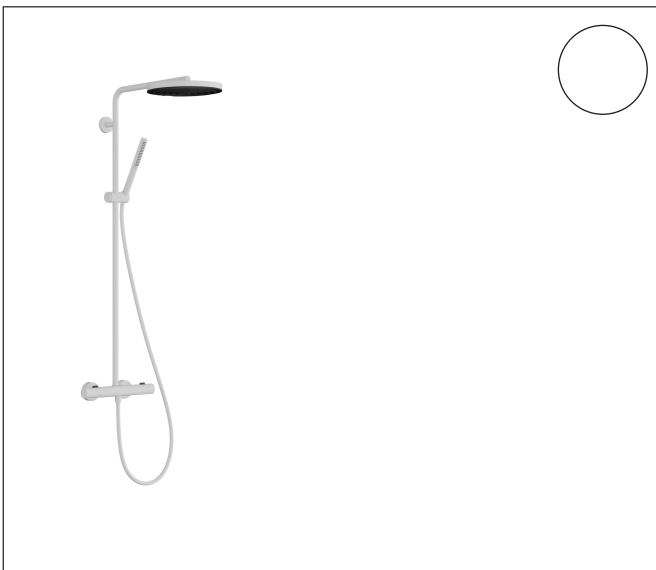

Merk	hansgrohe
Artikelnaam	Pulsify S Puro Showerpipe 260 1jet EcoSmart met Ecostat Fine
Art.nr.	24223700
Oppervlakte	Mat wit
Netto prijs	1.047,88 EUR

Product foto

Maat tekeningen

Kenmerken

- bestaat uit: hoofddouche, handdouche, douchethermostaat, douchestang, schuifstuk, doucheslang
- hoofddouche Pulsify 260 1jet
- afmeting straalplaatoppervlak hoofddouche: 260 mm
- straalsoort hoofddouche: PowderRain
- oppervlak straalplaat: grafiet
- Snelle afvoer laat de hoofddouche leeglopen wanneer deze 10° of meer gekanteld is.
- afneembare douchekop
- functie van: 7 l/min
- straalsoort handdouche: PowderRain
- maximale doorstroomhoeveelheid van handdouche bij 3 bar: 6 l/min
- maximale doorstroomhoeveelheid voor Showerpipe bij 3 bar: 8 l/min
- minimale bedrijfsdruk: 1,6 bar
- maximale bedrijfsdruk: 10 bar
- kogelgewricht: hoek hoofddouche verstelbaar
- in hoogte verstelbaar schuifstuk met vergrendelend push-schuifstuk
- schuifknop draaibaar op de buis voor links- of rechtsom draaien
- lengte douchearm hoofddouche: 460 mm
- draaibare douchearm
- thermostaat Ecostat Fine

Technologie

Straalsoorten

Certificaat

Merk hansgrohe
 Artikelnaam **Pulsify S Puro** Showerpipe 260 1jet EcoSmart met Ecostat Fine
 Art.nr. 24223700
 Oppervlakte Mat wit
 Netto prijs 1.047,88 EUR

Stroomschema

Merk	hansgrohe
Artikelnaam	Pulsify S Puro Showerpipe 260 1jet EcoSmart met Ecostat Fine
Art.nr.	24223700
Oppervlakte	Mat wit
Netto prijs	1.047,88 EUR

Installatievoorbeelden

i Afmetingen kunnen variëren vanwege keramische toleranties die verband houden met het productieproces.

Merk hansgrohe
 Artikelnaam **Pulsify S Puro** Showerpipe 260 1jet EcoSmart met Ecostat Fine
 Art.nr. 24223700
 Oppervlakte Mat wit
 Netto prijs 1.047,88 EUR

Explosietekening voor bouwjaar: >06/24

Merk	hansgrohe
Artikelnaam	Pulsify S Puro Showerpipe 260 1jet EcoSmart met Ecostat Fine
Art.nr.	24223700
Oppervlakte	Mat wit
Netto prijs	1.047,88 EUR