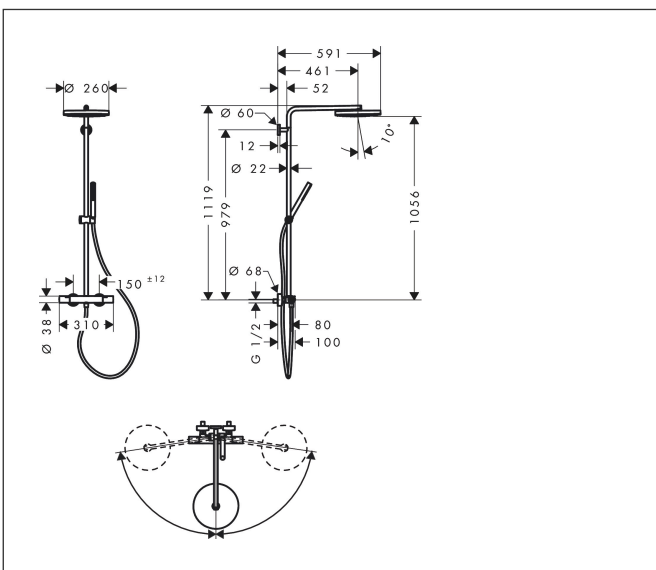

Merk	hansgrohe
Artikelnaam	Pulsify S Puro Showerpipe 260 1jet EcoSmart met Ecostat Fine
Art.nr.	24223700
Oppervlakte	Mat wit
Netto prijs	1.047,88 EUR

Product foto

Maat tekeningen

Kenmerken

- bestaat uit: hoofddouche, handdouche, douchethermostaat, douchestang, schuifstuk, doucheslang
- hoofddouche Pulsify 260 1jet
- afmeting straalplaatoppervlak hoofddouche: 260 mm
- straalsoort hoofddouche: PowderRain
- oppervlak straalplaat: grafiet
- Snelle afvoer laat de hoofddouche leeglopen wanneer deze 10° of meer gekanteld is.
- afneembare douchekop
- functie van: 7 l/min
- straalsoort handdouche: PowderRain
- maximale doorstroomhoeveelheid van handdouche bij 3 bar: 6 l/min
- maximale doorstroomhoeveelheid voor Showerpipe bij 3 bar: 8 l/min
- minimale bedrijfsdruk: 1,6 bar
- maximale bedrijfsdruk: 10 bar
- kogelgewricht: hoek hoofddouche verstelbaar
- in hoogte verstelbaar schuifstuk met vergrendelend push-schuifstuk
- schuifknop draaibaar op de buis voor links- of rechtsom draaien
- lengte douchearm hoofddouche: 460 mm
- draaibare douchearm
- thermostaat Ecostat Fine