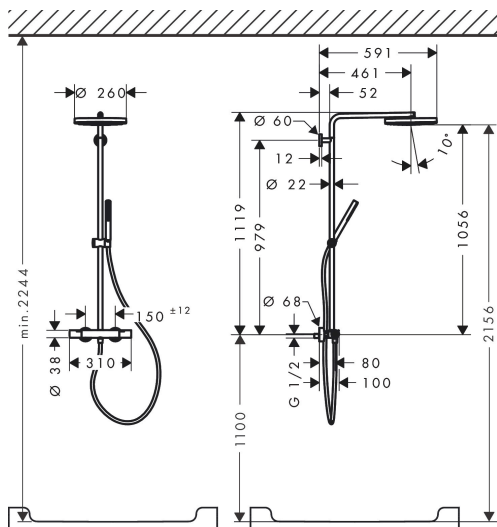

Merk	hansgrohe
Artikelnaam	Pulsify S Puro Showerpipe 260 1jet EcoSmart met Ecostat Fine
Art.nr.	24223700
Oppervlakte	Mat wit
Netto prijs	1.047,88 EUR

Installatievoorbeelden

i Afmetingen kunnen variëren vanwege keramische toleranties die verband houden met het productieproces.