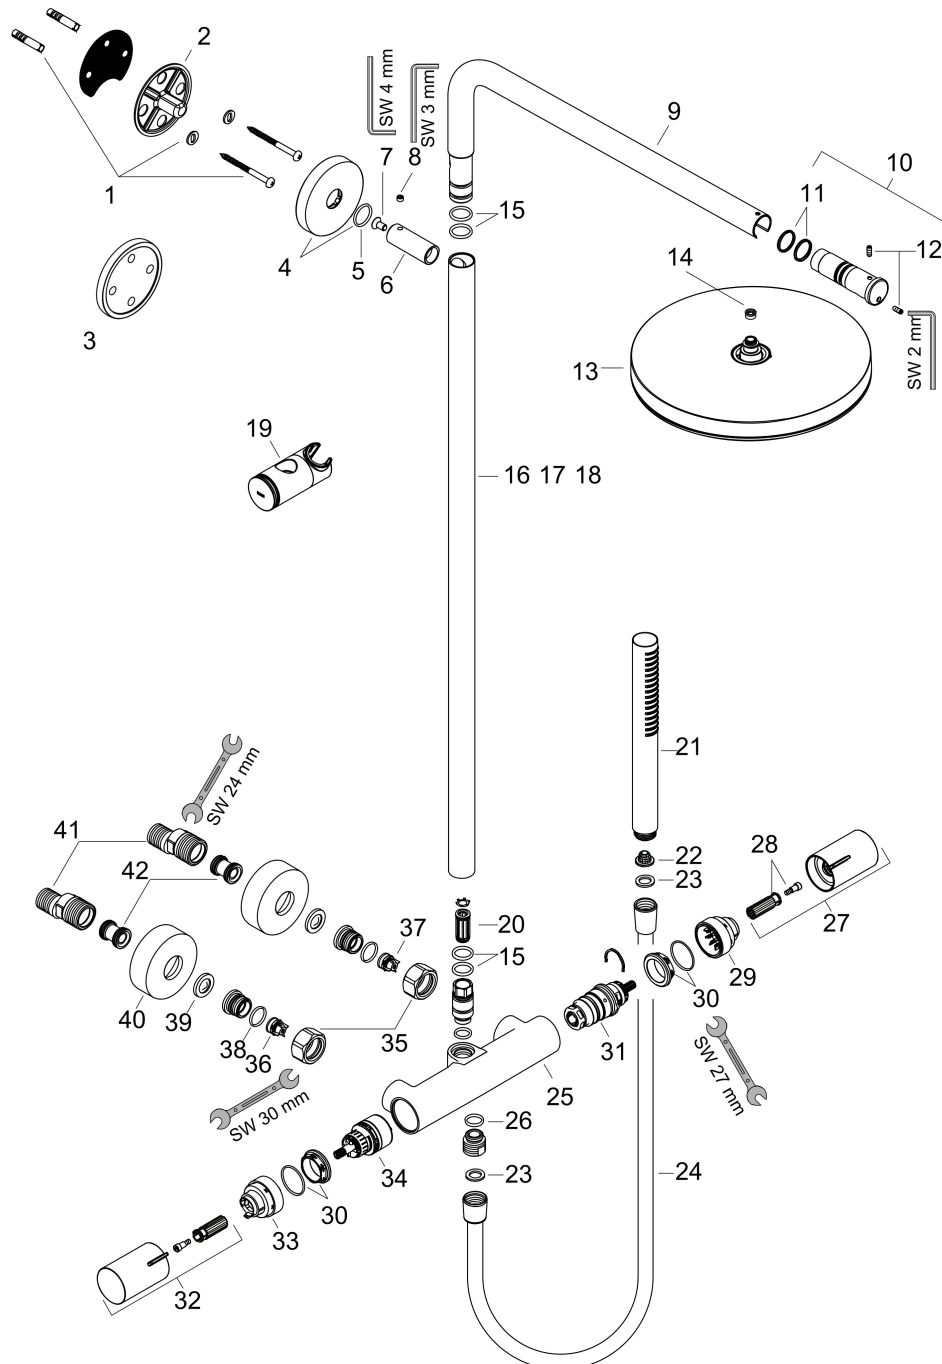

Merk hansgrohe
Artikelnaam **Pulsify S Puro** Showerpipe 260 1jet EcoSmart met Ecostat Fine
Art.nr. 24223700
Oppervlakte Mat wit
Netto prijs 1.047,88 EUR

Explosietekening voor bouwjaar: >06/24

Merk	hansgrohe
Artikelnaam	Pulsify S Puro Showerpipe 260 1jet EcoSmart met Ecostat Fine
Art.nr.	24223700
Oppervlakte	Mat wit
Netto prijs	1.047,88 EUR

Onderdelen voor bouwjaar: >06/24

Pos	Beschrijving	Art.nr.	Prijs
1	bevestigingsmateriaal	96179000	10,40
2	muurflans	95688000	25,70
3	opvulschijf 7 mm	95239000	12,70
4	rozet Ø 60 mm	95692700	24,90
5	O-ring 20x2,5	92602000	4,80
6	huls	92166700	49,10
7	schroef	92137000	4,80
8	inbusschroef M6x5	98447000	3,00
9	douche-arm compl.	94831700	170,60
10	adapter voor hoofddouche	85407700	49,10
10	O-ring 15x2	98163000	3,00
11	inbusschroef M4x10	97667000	3,00
12	Hoofddouche	94880700	450,60
13	doorstroombegrenzer	87874000	7,70
14	O-ring 15x2,5	98131000	3,00
15	stijgbuis 973 mm / Ø 22 mm	92468700	170,60
16	stijgbuis 1030 mm	95915700	170,60
17	stijgbuis 1400 mm	95983700	
18	schuifstuk cpl.	93517700	78,00
19	slagdemper	95009000	7,70
20	Handdouche	24126700	83,13
21	doorstroombegrenzer (6 l/min)	98094000	7,70
22	dichting	98058000	3,00
23	doucheslang Isiflex'B 1,60 m	28276700	43,50
24	Thermostaat	85416700	
25	O-ring 14x2	98129000	3,00
26	thermostaatgreep	87707700	60,90
27	greepadapter m. schroef	95843000	7,70
28	aanslagring	95839000	16,60
29	moer	98913000	16,60
30	temperatuur regeleenheid	98282000	91,50
31	greep	87706700	49,10
32	aanslagring voor bovendeel	95927000	25,70