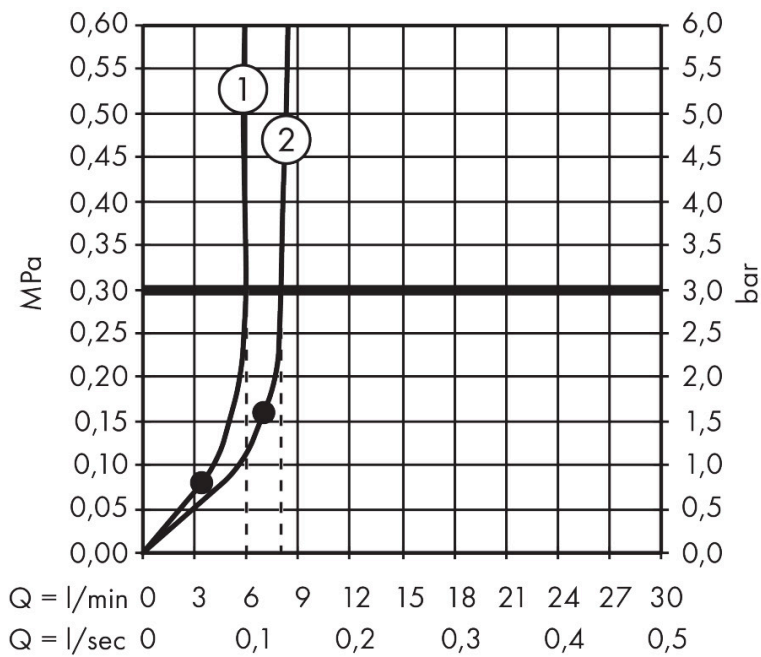

Merk	hansgrohe
Artikelnaam	Pulsify S Puro Showerpipe 260 1jet EcoSmart met Ecostat Fine
Art.nr.	24223700
Oppervlakte	Mat wit
Netto prijs	1.047,88 EUR

Product foto

Maat tekeningen

Kenmerken

- bestaat uit: hoofddouche, handdouche, douchethermostaat, douchestang, schuifstuk, doucheslang
- hoofddouche Pulsify 260 1jet
- afmeting straalplaatoppervlak hoofddouche: 260 mm
- straalsoort hoofddouche: PowderRain
- oppervlak straalplaat: grafiet
- Snelle afvoer laat de hoofddouche leeglopen wanneer deze 10° of meer gekanteld is.
- afneembare douchekop
- functie van: 7 l/min
- straalsoort handdouche: PowderRain
- maximale doorstroomhoeveelheid van handdouche bij 3 bar: 6 l/min
- maximale doorstroomhoeveelheid voor Showerpipe bij 3 bar: 8 l/min
- minimale bedrijfsdruk: 1,6 bar
- maximale bedrijfsdruk: 10 bar
- kogelgewricht: hoek hoofddouche verstelbaar
- in hoogte verstelbaar schuifstuk met vergrendelend push-schuifstuk
- schuifknop draaibaar op de buis voor links- of rechtsom draaien
- lengte douchearm hoofddouche: 460 mm
- draaibare douchearm
- thermostaat Ecostat Fine

Technologie

Straalsoorten

Certificaat

Merk hansgrohe
 Artikelnaam **Pulsify S Puro** Showerpipe 260 1jet EcoSmart met Ecostat Fine
 Art.nr. 24223700
 Oppervlakte Mat wit
 Netto prijs 1.047,88 EUR

Stroomschema

Merk	hansgrohe
Artikelnaam	Pulsify S Puro Showerpipe 260 1jet EcoSmart met Ecostat Fine
Art.nr.	24223700
Oppervlakte	Mat wit
Netto prijs	1.047,88 EUR

Installatievoorbeelden

i Afmetingen kunnen variëren vanwege keramische toleranties die verband houden met het productieproces.

Merk hansgrohe
 Artikelnaam **Pulsify S Puro** Showerpipe 260 1jet EcoSmart met Ecostat Fine
 Art.nr. 24223700
 Oppervlakte Mat wit
 Netto prijs 1.047,88 EUR

Explosietekening voor bouwjaar: >06/24

Merk	hansgrohe
Artikelnaam	Pulsify S Puro Showerpipe 260 1jet EcoSmart met Ecostat Fine
Art.nr.	24223700
Oppervlakte	Mat wit
Netto prijs	1.047,88 EUR