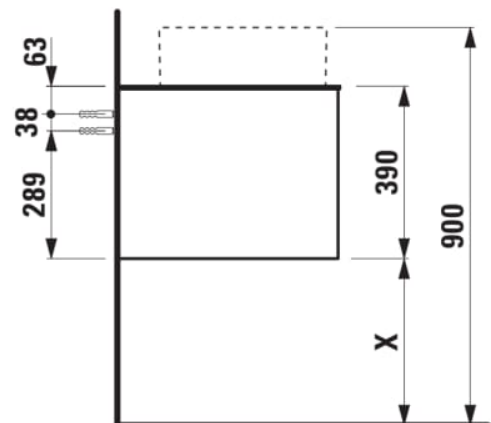

### AFMETINGEN

Lengte	1005 mm
Breedte	505 mm
Hoogte	390 mm

### TECHNISCHE TEKENINGEN

TE COMBINEREN MET

Lade-indeling

**H4925920970001**

Fontein, onderzijde  
geslepen, met keramische  
afvoerplug

**H816341...1041**

Fontein, onderzijde  
geslepen, met keramische  
afvoerplug