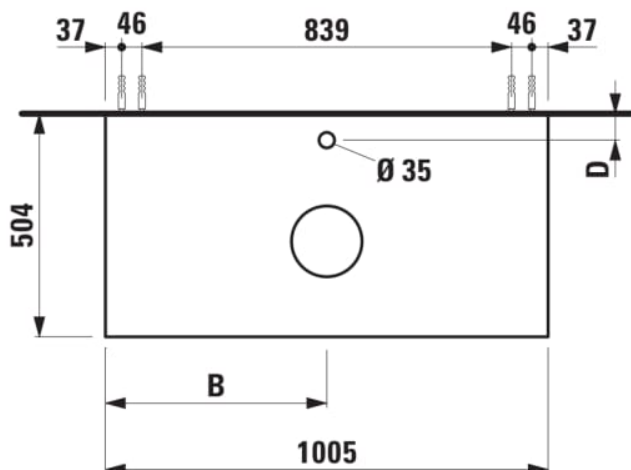

## ARUN

Onderbouwkast 1005X504mm, 1 lade, cutout in het midden, met kraangat, Botticino Crema top

### AFMETINGEN

Lengte	1005 mm
Breedte	505 mm
Hoogte	390 mm

### TECHNISCHE TEKENINGEN

TE COMBINEREN MET

Lade-indeling

**H4925920970001**

Fontein, onderzijde  
geslepen, met keramische  
afvoerplug

**H816341...1041**

Fontein, onderzijde  
geslepen, met keramische  
afvoerplug