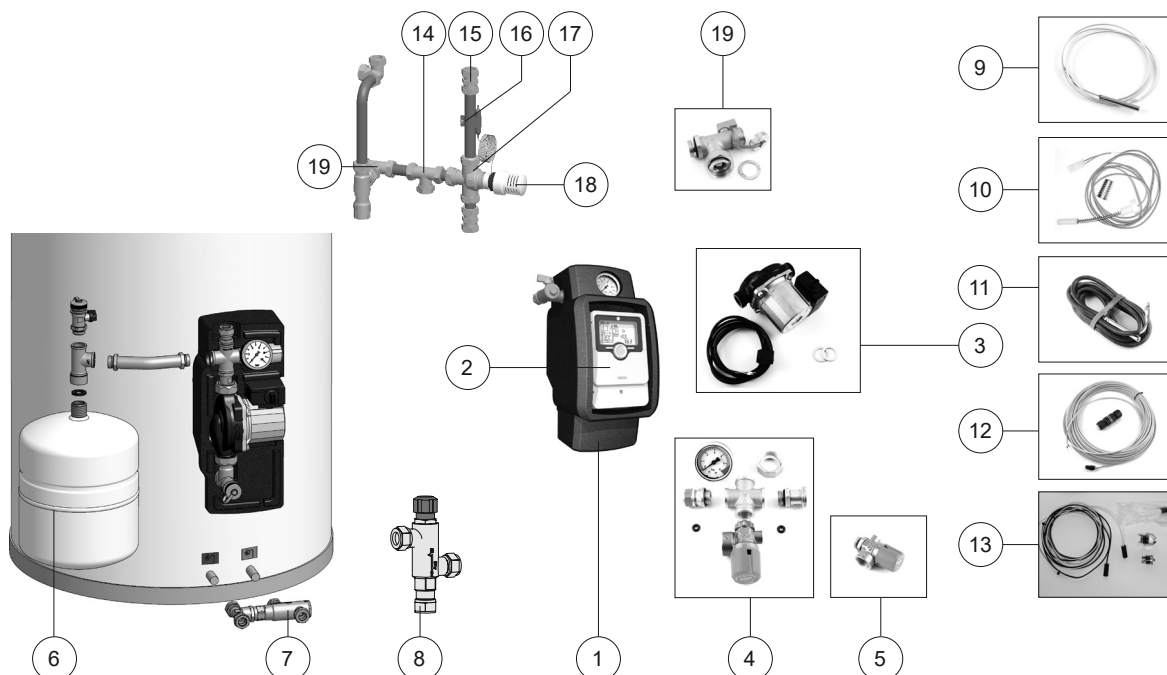

Onderdelen SolarStation (Glycol druksysteem) vanaf mei 2011

van EcoNorm^{II}, CBSolar^{II}, CBHotTop, ALEC

Pos.	Omschrijving	Art.nr.	EcoNorm^{II}		CBSolar^{II}			CBHotTop			ALEC	Q-Solar
			120	200	120	200	300	200	300	400	200/300	200/380
Bouwjaar 2011>												
1	Solarstation met regelaar Basic	Zie 3	X	X	X	X	X					
	Solarstation met regelaar Advanced	Zie 3						X	X	X	X	
2	Regelaar Basic CS2	COA2626U	X	X	X	X	X	X	X	X	X	
3	Vanaf 2011 tot 2016											
	Pompset A-Label+Regelaar Basic CS2	COA2636U	X	X	X	X	X	X	X	X	X	X
	Na 2016:											
	PWM A-labelpomp ST15/7 inclusief pakkingen, kabel + molexstekker	S4439000	X	X	X	X	X	X	X	X	X	X
4	Overstort/Manometerset solar	S4629500	X	X	X	X	X	X	X	X	X	X
5	Overstort Solar	S4455900	X	X	X	X	X	X	X	X	X	X
6	Expansievat 8L/los Solar systeem	COA1486U	X	X						X		
	Expansievat 18L/los Solar systeem	COA1496U		X		X	X					X
	Expansievat 25L/los Solar systeem	COA2216U					X	X				X
	Expansievat 35L/los Solar systeem	COA1506U						X	X			
7	Mengventiel universeel 15mm solar + T-stuk	COA3356U	X	X	X	X		X				
8	Mengventiel 22mm knel instelbaar	S4541000					X		X	X		
	Thermostatisch mengventiel 15mm knel	S4312500						X				X
9	Collector- 2,5m2/Boilersensor PT1000 2m vanaf 400L	COA1516U									X	
10	Boilersensor PT-1000/L= 2m t/m 300L	COA2176U	X	X	X	X	X	X	X			
	Boilersensor NTC 10 (i.c.m. CBHotTop 200-300)	COA2496U						X	X	X		
	Boilersensor NTC 12 (i.c.m. CBHotTop 200-300)	COA2506U						X	X	X		
11	Collectorsensor Solar PT1000 1,5 mtr	COA1516U	X	X	X	X	X	X	X	X	X	X
12	Verlengkabel sensorkabel 10m, vv stekker en JP68 connector	COA2236U	X	X	X	X	X	X	X	X	X	X
13	'NZ-sets':											
	Brander-voorwaarde-thermostaat (BVT) A/E-Serie	COA2000U			i.c.m. A- of E-Serie Combiketel							X
	Brander-voorwaarde-thermostaat (BVT) i-Serie	COA2416U			i.c.m. i-Serie Combiketel							X
	Brander-voorwaarde-thermostaat (BVT) i Zone-Serie	AA20600U			i.c.m. i Zone-Serie Combiketel							X
	NZ-set Q/QR-Combi	AA1ZB04H			i.c.m. Q of QR-Serie Combiketel							X
14	T-stuk 22X22X22	S0031200										X
	Afdichting pomp 1" (2X)	S0009000										X
15	Koppeling 22X22 knel	S4372900										X
	Leiding collector boven pomp	S4495100										X
	Leiding collector onder pomp	S4495400										X
	Wartel 1" CV onderbouw expansievat	S4756200										X
16	Driewegmengventiel ALEC	S4831500										X
17	Thermostaatknop mengventiel CV ALEC	S4831600										X
16	Klembeugel temperatuurvoeler ALEC	S4832500										X
18	Drukverschilregelaar DN3/4" ALEC	S4834400										X
	Condensafvoerslang Ø23 ZW 2M	S4735700										X
	Slangklem 20-32MM RVS	S4395600										X
19	Vul-aftap set Solar systeem	S4629200	X	X	X	X	X	X	X	X	X	X
Collectorsensoren												
Collectorsensoren SolarCollector^{II} 1,6m²												
Bouwjaar 1/4/2018>												
	Collectorsensoren SolarCollector^{II} 1,6m²											
	Clip-on sensor 22mm PT1000	COA3106U	X	X	X	X	X	X	X	X	X	
	Clip-on sensor 22mm PT100	COA2586U										X
Collectorsensoren SolarCollector^{II} 2,5m²												
Bouwjaar 2011>												
	Collector- 2,5m2/Boilersensor PT1000 2m	COA1516U	X	X	X	X	X	X	X	X	X	
	Sensor PT100 2,5m	S0017800										X