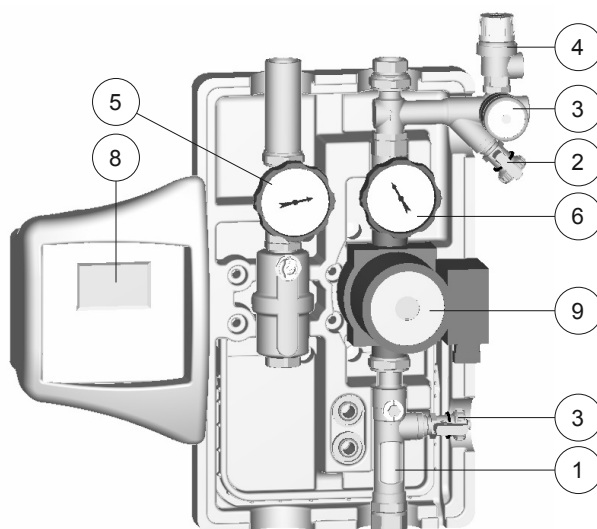

Onderdelen SolarStation van CBSolar (Glycol druksysteem) van mei 2008 tot mei 2011

Pos.	Omschrijving	Art.nr.	SolarStation
		Bouwjaar	8/2008-2012
1	FLOWMETER VOOR SOLARSTATION	S4783400	X
2	VUL- EN AFTAPKRAAN COLLECTORUNIT SOLARSTATION	S4783500	X
3	DRUKMETER SOLARSTATION	S4783600	X
4	OVERSTORT 6 BAR SOLARSTATION	S4783700	X
5	KOGELKRAAN MET THERMOMETER ROOD AANVOER SOLARSTATION		X
6	KOGELKRAAN MET THERMOMETER BLAUW RETOUR SOLARSTATION		X
7	PT1000 TEMPERATUURVOELER SOLARSTATION	S4784000	X
8	BESTURINGSKAST SOLARSTATION	S4784100	X
9	WILO POMP COLLECTORUNIT SOLARSTATION	S4784200	X
	Collectoren:		
	PAKKINGRING 1"SOLAR SYSTEEM (GREEONETEC)	S4684200	X