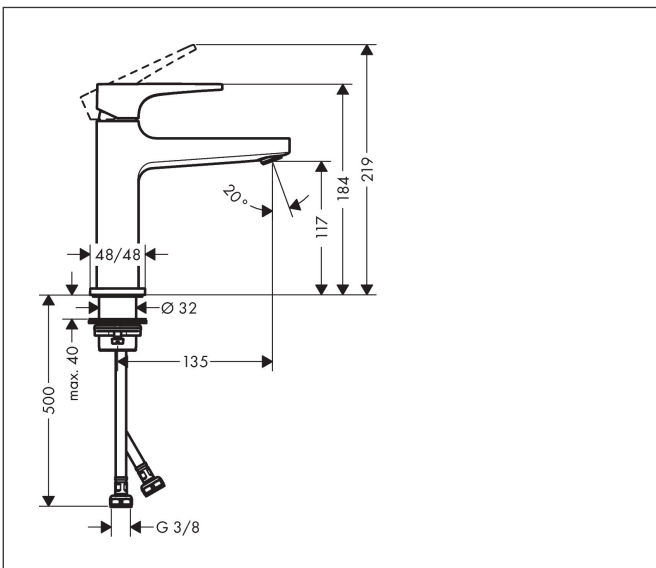

Merk hansgrohe
 Artikelnaam **Metropol** ééngreeps wastafelmengkraan 110 rechte greep met afvoerplug
 Art.nr. 32507670
 Oppervlakte mat zwart
 Netto prijs 512,21 EUR

Product foto

Kenmerken

- ComfortZone: 110
- voorsprong uitloop 135 mm
- uitloophoogte: 117 mm
- greepvariant: rechte greep
- vaste uitloop
- straalsoort: normale straal
- maximale doorstroomhoeveelheid bij 3 bar: 5 l/min
- keramisch kardoes
- push-open afvoergarnituur G 1¼
- materiaal afvoergarnituur: metaal
- EU taxonomie: max 6l/min - draagt substantieel bij aan duurzaamheid

Maat tekeningen

Technologie

Straalsoorten

Certificaat

Merk hansgrohe
 Artikelnaam **Metropol** ééngreeps wastafelmengkraan 110 rechte greep met afvoerplug
 Art.nr. 32507670
 Oppervlakte mat zwart
 Netto prijs 512,21 EUR

Stroomschema

| | |
|-------------|---|
| Merk | hansgrohe |
| Artikelnaam | Metropol ééngreeps wastafelmengkraan 110 rechte greep met afvoerplug |
| Art.nr. | 32507670 |
| Oppervlakte | mat zwart |
| Netto prijs | 512,21 EUR |

Explosietekening voor bouwjaar: >07/19

| | |
|-------------|---|
| Merk | hansgrohe |
| Artikelnaam | Metropol ééngreeps wastafelmengkraan 110 rechte greep met afvoerplug |
| Art.nr. | 32507670 |
| Oppervlakte | mat zwart |
| Netto prijs | 512,21 EUR |