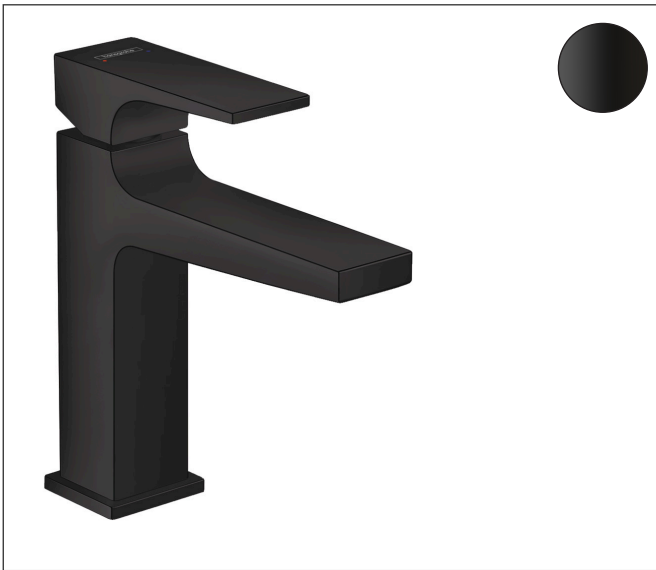

Merk hansgrohe
 Artikelnaam **Metropol** ééngreeps wastafelmengkraan 110 rechte greep met afvoerplug
 Art.nr. 32507670
 Oppervlakte mat zwart
 Netto prijs 512,21 EUR

Product foto

Kenmerken

- ComfortZone: 110
- voorsprong uitloop 135 mm
- uitloophoogte: 117 mm
- greepvariant: rechte greep
- vaste uitloop
- straalsoort: normale straal
- maximale doorstroomhoeveelheid bij 3 bar: 5 l/min
- keramisch kardoes
- push-open afvoergarnituur G 1¼
- materiaal afvoergarnituur: metaal
- EU taxonomie: max 6l/min - draagt substantieel bij aan duurzaamheid

Maat tekeningen

Technologie

Straalsoorten

Certificaat

Merk hansgrohe
 Artikelnaam **Metropol** ééngreeps wastafelmengkraan 110 rechte greep met afvoerplug
 Art.nr. 32507670
 Oppervlakte mat zwart
 Netto prijs 512,21 EUR

Stroomschema

| | |
|-------------|---|
| Merk | hansgrohe |
| Artikelnaam | Metropol ééngreeps wastafelmengkraan 110 rechte greep met afvoerplug |
| Art.nr. | 32507670 |
| Oppervlakte | mat zwart |
| Netto prijs | 512,21 EUR |

Explosietekening voor bouwjaar: >07/19

| | |
|-------------|---|
| Merk | hansgrohe |
| Artikelnaam | Metropol ééngreeps wastafelmengkraan 110 rechte greep met afvoerplug |
| Art.nr. | 32507670 |
| Oppervlakte | mat zwart |
| Netto prijs | 512,21 EUR |