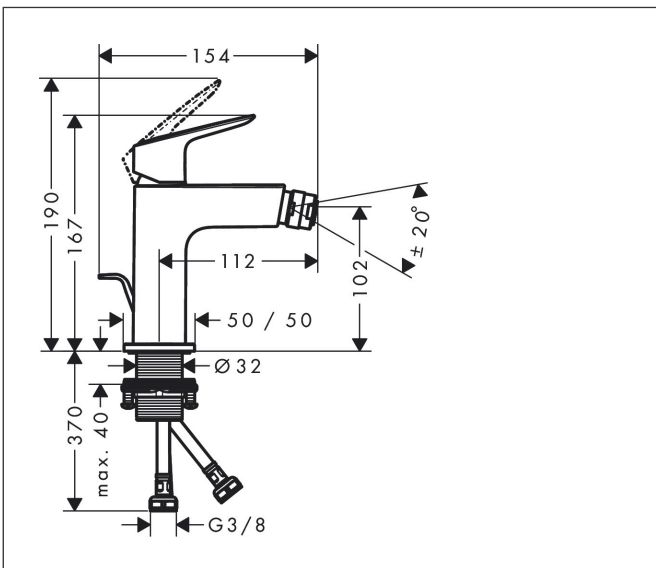

Merk	hansgrohe
Artikelnaam	<b>Logis</b> ééngreeps bidetmengkraan 110 Fine met PopUp trekwaste
Art.nr.	71201000
Oppervlakte	chrom
Netto prijs	128,07 EUR

## Kenmerken

- ééngreeps bidetmengkraan, afvoergarnituur
- voorsprong uitloop 112 mm
- uitloophoogte: 102 mm
- perlator met kogelgewricht
- straalsoort: normale straal
- maximale doorstroomhoeveelheid bij 3 bar: 5 l/min
- keramisch kardoes
- temperatuurbegrenzing instelbaar
- EU taxonomie: max 6l/min - draagt substantieel bij aan duurzaamheid

## Maat tekeningen