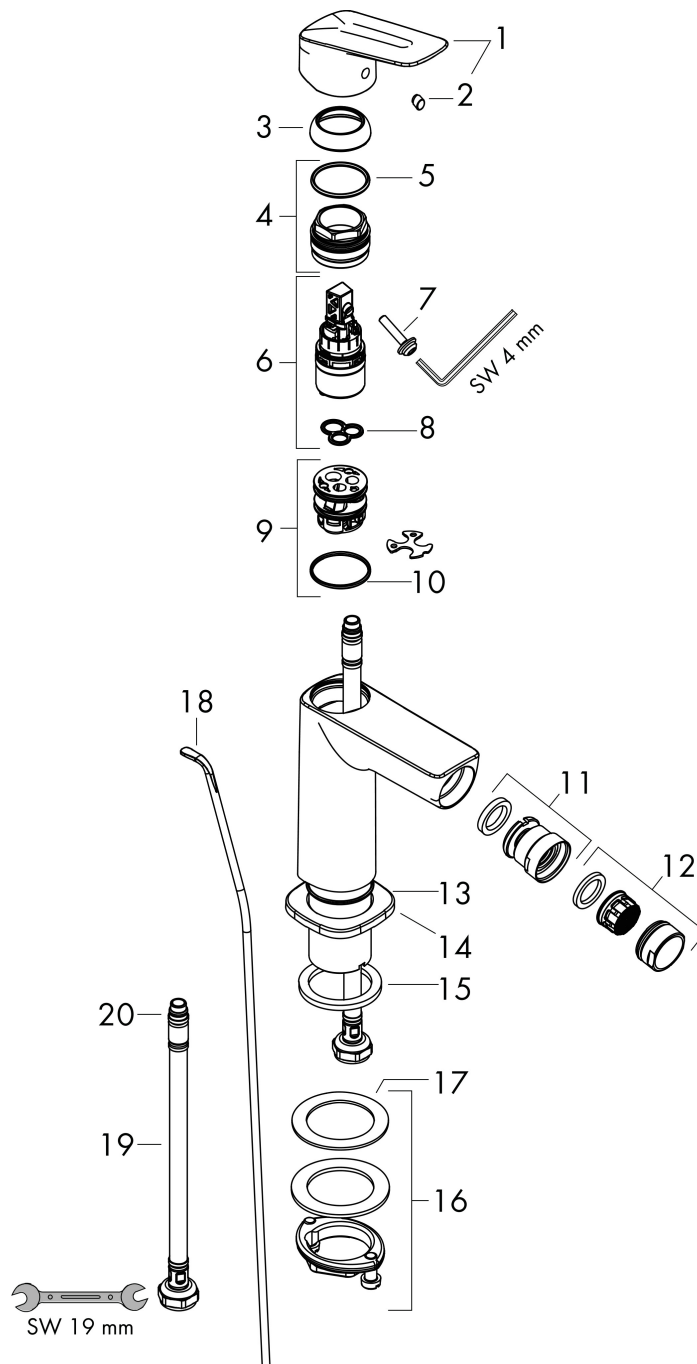

Merk	hansgrohe
Artikelnaam	Logis ééngreeps bidetmengkraan 110 Fine met PopUp trekwaste
Art.nr.	71201000
Oppervlakte	chrom
Netto prijs	128,07 EUR

Explosietekening voor bouwjaar: >11/21