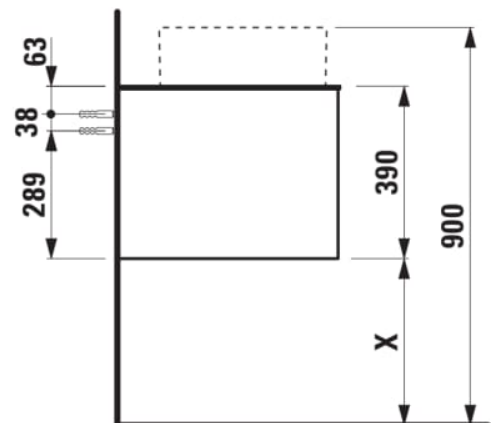

DESSINS TECHNIQUES