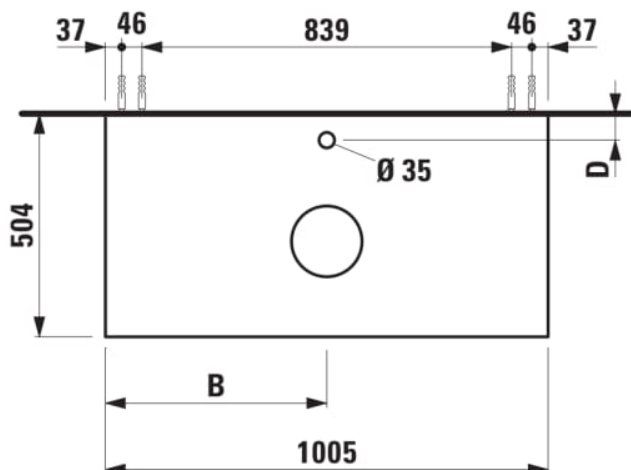

DESSINS TECHNIQUES