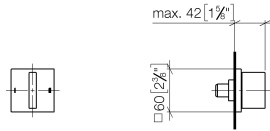

36 200 782

- Drehumstellung
- Rosette 60 x 60 mm

	Bronze gebürstet	36 200 782-42
	Chrom	36 200 782-00
	Platin gebürstet	36 200 782-06
	Platin	36 200 782-08
	Dark Chrome	36 200 782-19
	Messing gebürstet (23kt Gold)	36 200 782-28
	Champagne gebürstet (22kt Gold)	36 200 782-46
	Champagne (22kt Gold)	36 200 782-47
	Dark Platin gebürstet	36 200 782-99

36 200 782

mm [inches]

Durchflussdiagramm

Codes & Standards

DIN 4109

ISO 3822

Scottish Water  
Byelaws

UK Water Supply  
Regulations