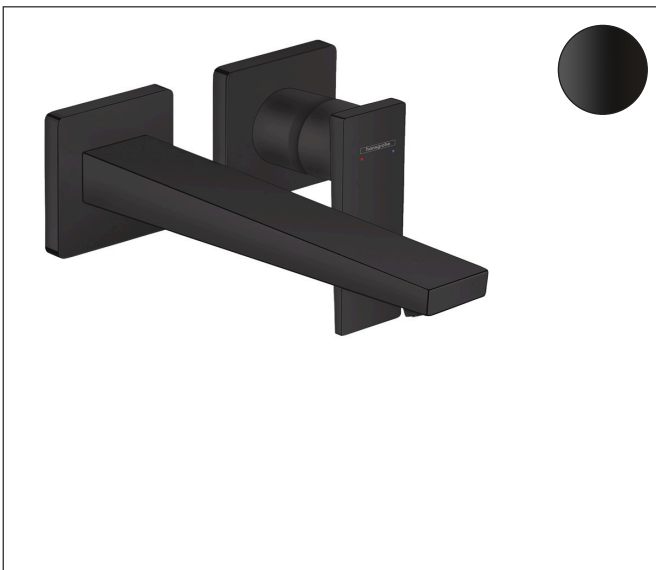

Merk	hansgrohe
Artikelnaam	Metropol ééngreeps wastafelmengkraan afbouwdeel met voorsprong 225 mm en PushOpen afvoerplug
Art.nr.	32526670
Oppervlakte	mat zwart
Netto prijs	669,33 EUR

Product foto

Kenmerken

- voorsprong uitloop 225 mm
- greepvariant: rechte greep
- vaste uitloop
- straalsoort: normale straal
- maximale doorstroomhoeveelheid bij 3 bar: 5 l/min
- keramisch kardoes
- zonder wastegarnituur, met afvoerplug (art.nr. 50001)
- materiaal afvoergarnituur: metaal
- de greep kan rechts of links worden geplaatst, afhankelijk van de montage van het inbouwdeel
- EU taxonomie: max 6l/min - draagt substantieel bij aan duurzaamheid

Maat tekeningen

Technologie

Straalsoorten

Certificaat

Merk	hansgrohe
Artikelnaam	Metropol ééngreeps wastafelmengkraan afbouwdeel met voorsprong 225 mm en PushOpen afvoerplug
Art.nr.	32526670
Oppervlakte	mat zwart
Netto prijs	669,33 EUR

Benodigde onderdelen

Product foto	Artikelnaam	Art.nr.	Prijs
	hansgrohe Inbouwdeel voor ééngreeps wastafelkraan wandmontage	13622180	233,66

Merk: hansgrohe
 Artikelnaam: **Metropol** ééngreeps wastafelmengkraan afbouwdeel met voorsprong 225 mm en PushOpen afvoerplug
 Art.nr.: 32526670
 Oppervlakte: mat zwart
 Netto prijs: 669,33 EUR