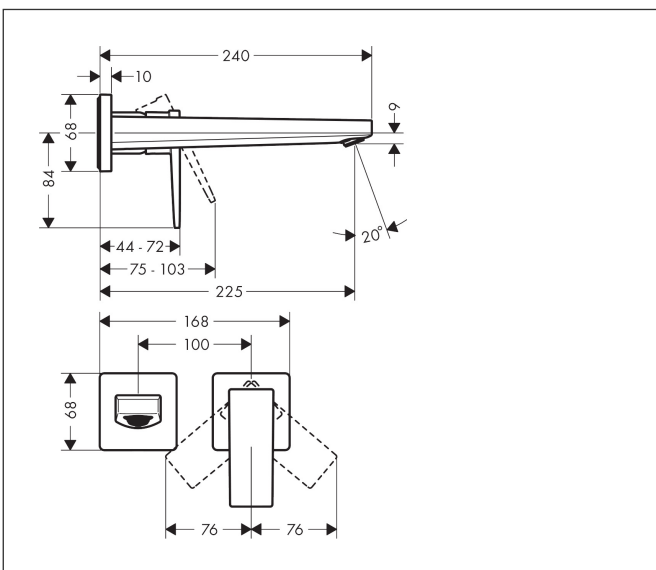

Merk	hansgrohe
Artikelnaam	Metropol ééngreeps wastafelmengkraan afbouwdeel met voorsprong 225 mm en PushOpen afvoerplug
Art.nr.	32526670
Oppervlakte	mat zwart
Netto prijs	669,33 EUR

Product foto

Kenmerken

- voorsprong uitloop 225 mm
- greepvariant: rechte greep
- vaste uitloop
- straalsoort: normale straal
- maximale doorstroomhoeveelheid bij 3 bar: 5 l/min
- keramisch kardoes
- zonder wastegarnituur, met afvoerplug (art.nr. 50001)
- materiaal afvoergarnituur: metaal
- de greep kan rechts of links worden geplaatst, afhankelijk van de montage van het inbouwdeel
- EU taxonomie: max 6l/min - draagt substantieel bij aan duurzaamheid

Maat tekeningen

Technologie

Straalsoorten

Certificaat

Merk	hansgrohe
Artikelnaam	Metropol ééngreeps wastafelmengkraan afbouwdeel met voorsprong 225 mm en PushOpen afvoerplug
Art.nr.	32526670
Oppervlakte	mat zwart
Netto prijs	669,33 EUR

Stroomschema

Merk	hansgrohe
Artikelnaam	Metropol ééngreeps wastafelmengkraan afbouwdeel met voorsprong 225 mm en PushOpen afvoerplug
Art.nr.	32526670
Oppervlakte	mat zwart
Netto prijs	669,33 EUR

Explosietekening voor bouwjaar: >07/19