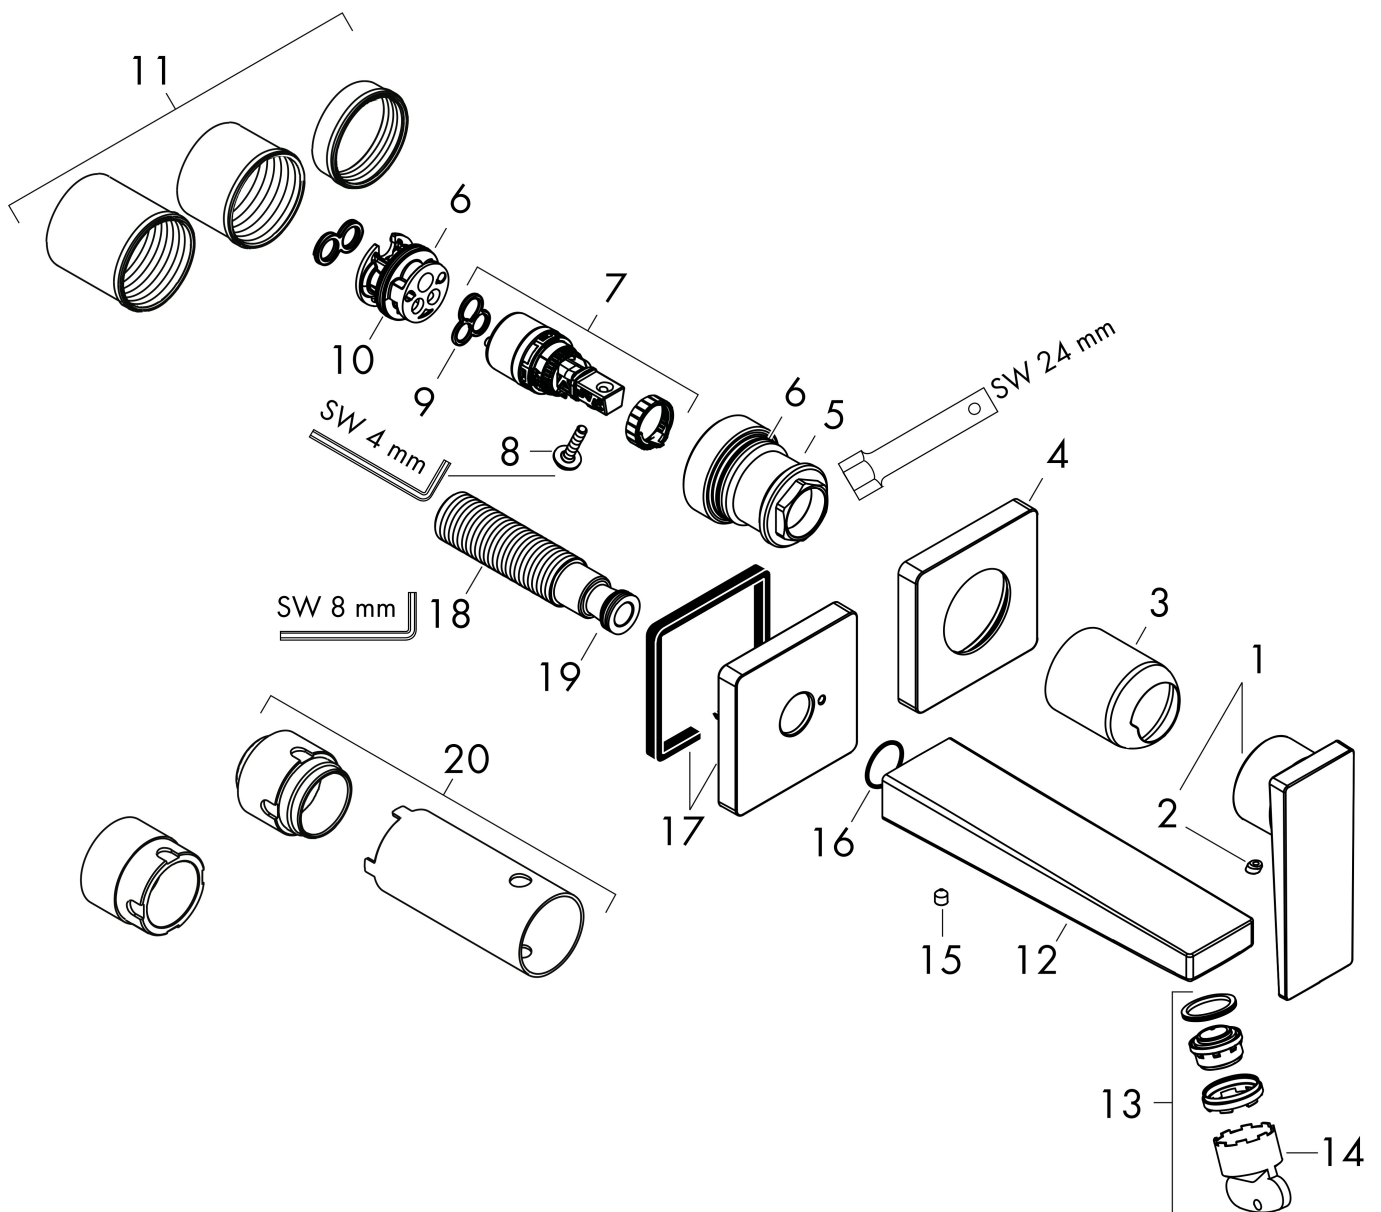

- voorsprong uitloop 225 mm
- greepvariant: rechte greep
- vaste uitloop
- straalsoort: normale straal
- maximale doorstroomhoeveelheid bij 3 bar: 5 l/min
- keramisch kardoes
- zonder wastegarnituur, met afvoerplug (art.nr. 50001)
- materiaal afvoergarnituur: metaal
- de greep kan rechts of links worden geplaatst, afhankelijk van de montage van het inbouwdeel
- EU taxonomie: max 6l/min - draagt substantieel bij aan duurzaamheid

Benodigde onderdelen

Product foto	Artikelnaam	Art.nr.	Prijs
	hansgrohe Inbouwdeel voor ééngreeps wastafelkraan wandmontage	13622180	233,66

Merk: hansgrohe
 Artikelnaam: **Metropol** ééngreeps wastafelmengkraan afbouwdeel met voorsprong 225 mm en PushOpen afvoerplug
 Art.nr.: 32526670
 Oppervlakte: mat zwart
 Netto prijs: 669,33 EUR

Stroomschema

Merk	hansgrohe
Artikelnaam	Metropol ééngreeps wastafelmengkraan afbouwdeel met voorsprong 225 mm en PushOpen afvoerplug
Art.nr.	32526670
Oppervlakte	mat zwart
Netto prijs	669,33 EUR

Explosietekening voor bouwjaar: >07/19

Merk	hansgrohe
Artikelnaam	Metropol ééngreeps wastafelmengkraan afbouwdeel met voorsprong 225 mm en PushOpen afvoerplug
Art.nr.	32526670
Oppervlakte	mat zwart
Netto prijs	669,33 EUR

Onderdelen voor bouwjaar: >07/19