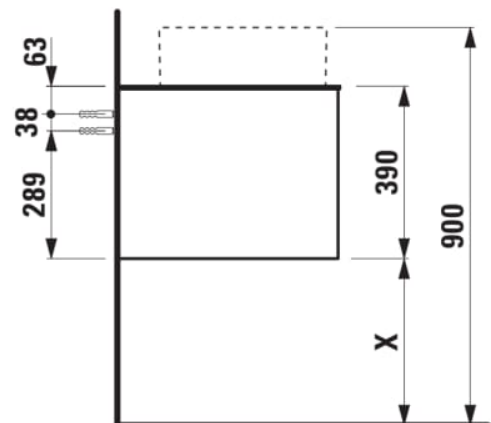

### AFMETINGEN

Lengte	1005 mm
Breedte	505 mm
Hoogte	390 mm

Positie wastafel : Centraal

Type installatie : Wandhangend

Materiaal : MDF

Structuur meubelen : Lades

Netto gewicht / kg : 42

Systeem voor sluiten en openen : Softclose lades

### TECHNISCHE TEKENINGEN

TE COMBINEREN MET

Lade-indeling

**H4925920970001**

Fontein, onderzijde  
geslepen, met keramische  
afvoerplug

**H816341...1041**

Fontein, onderzijde  
geslepen, met keramische  
afvoerplug