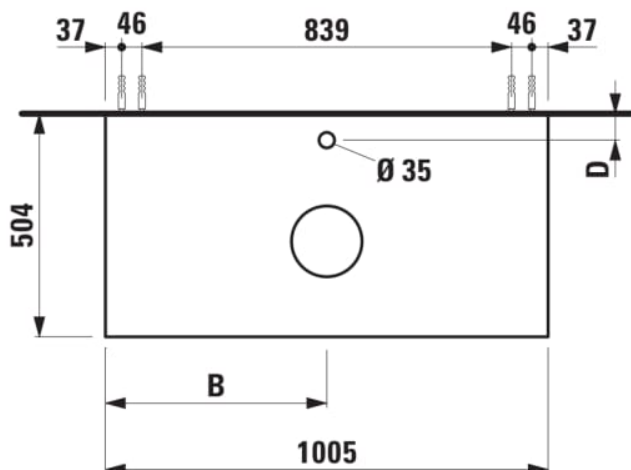

## ARUN

Onderbouwkast 1005X504mm, 1 lade, cutout in het midden, met kraangat, Botticino Crema top

### AFMETINGEN

Lengte	1005 mm
Breedte	505 mm
Hoogte	390 mm

Positie wastafel : Centraal

Type installatie : Wandhangend

Materiaal : MDF

Structuur meubelen : Lades

Netto gewicht / kg : 42

Systeem voor sluiten en openen : Softclose lades

### TECHNISCHE TEKENINGEN

TE COMBINEREN MET

Lade-indeling

**H4925920970001**

Fontein, onderzijde  
geslepen, met keramische  
afvoerplug

**H816341...1041**

Fontein, onderzijde  
geslepen, met keramische  
afvoerplug