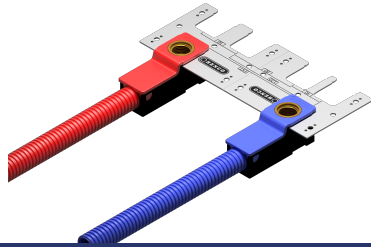

WBS-1604: Wall box 2 paar Blauw/Rood 1/2"F x16mm Schroef

Commerciële informatie

Wall box

- Hoogwaardige kunststof corrosiebestendige inbouwdoos.
- Doos in neutrale kleur geleverd met een blauw en rood deksel.
- Geringe afmetingen voor makkelijk inslijpen (95x33x40mm).
- Ook makkelijk te combineren met gipswanden op staalprofiel.
- Homogene sluiting voor inbouw in metsel of bezettingswerk.
- Voorzien van een ril die mantelbuis vasthoudt en zorgen voor de aansluiting aan de leiding.
- De inbouwdoos kan snel en eenvoudig geopend worden.
- De leiding en de aansluitkoppeling zijn gemakkelijk bereikbaar zonder wandbeschadiging.
- Zijn geschikt voor verwarmings- en sanitaire toepassingen.
- Corrosiebestendige, voor geperforeerde stalen montage beugel.
- As-afstanden van 40, 50, 80, 120 en 153 mm aangeduid op de montagebeugel gereed voor alle gangbare H-blokken en sanitaire kranen.
- Praktische montagegat als accessoire verkrijgbaar voor holle gipswanden of vloer uitvulling.
- Leverbaar in 16 en 20 mm persaansluiting en 16 mm schroefaansluiting.

Gebouwinstallaties, Industrie, Infra, Scheepsbouw

Technische kenmerken

Materiaal behuizing	Messing	Mediumtemperatuur (continu)	-10 70 Graden Celsius
Oppervlaktebescherming	Onbehandeld	Max. werkdruk bij 20°C	10 bar
Vorm	Recht		
Draadmaat	1/2"		
Systeemgebonden	✓		
Aansluiting	Persmof		
KIWA-keur	✓		

Gerelateerde producten

Productcode	GTIN	Omschrijving	Afbeelding
BE16	05414764346406	Henco Persbekken (universeel) BE/TH-Profiel 16x2	

PLUG04-R80	05414764346406	Afdrukplug 1/2" -80mm Rood	
------------	----------------	----------------------------	---