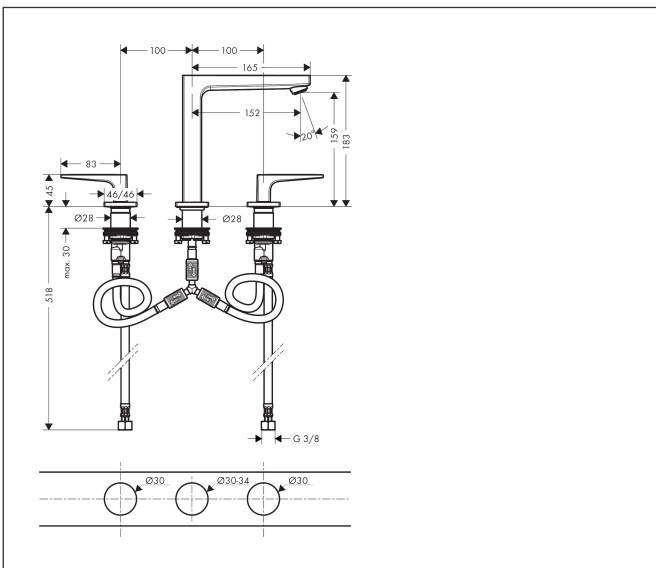

Merk	hansgrohe
Artikelnaam	Metropol 3-gats wastafelmengkraan 160 met rechte greep en PushOpen afvoerplug
Art.nr.	32515700
Oppervlakte	mat wit
Netto prijs	732,13 EUR

Product foto

Kenmerken

- ComfortZone: 160
- voorsprong uitloop 152 mm
- uitloophoogte: 159 mm
- greepvariant: rechte greep
- vaste uitloop
- maximale doorstroomhoeveelheid bij 3 bar: 5 l/min
- keramische kranen warm/koud 90°
- push-open afvoergarnituur G 1¼
- materiaal afvoergarnituur: metaal
- EU taxonomie: max 6l/min - draagt substantieel bij aan duurzaamheid

Maat tekeningen

Technologie

Certificaat

Merk hansgrohe
 Artikelnaam **Metropol** 3-gats wastafelmengkraan 160 met rechte greep en PushOpen afvoerplug
 Art.nr. 32515700
 Oppervlakte mat wit
 Netto prijs 732,13 EUR

Stroomschema

1 With flow limiter

2 Zonder doorstroombgrenzer

Merk	hansgrohe
Artikelnaam	Metropol 3-gats wastafelmengkraan 160 met rechte greep en PushOpen afvoerplug
Art.nr.	32515700
Oppervlakte	mat wit
Netto prijs	732,13 EUR

Explosietekening voor bouwjaar: >11/19

Merk	hansgrohe
Artikelnaam	Metropol 3-gats wastafelmengkraan 160 met rechte greep en PushOpen afvoerplug
Art.nr.	32515700
Oppervlakte	mat wit
Netto prijs	732,13 EUR