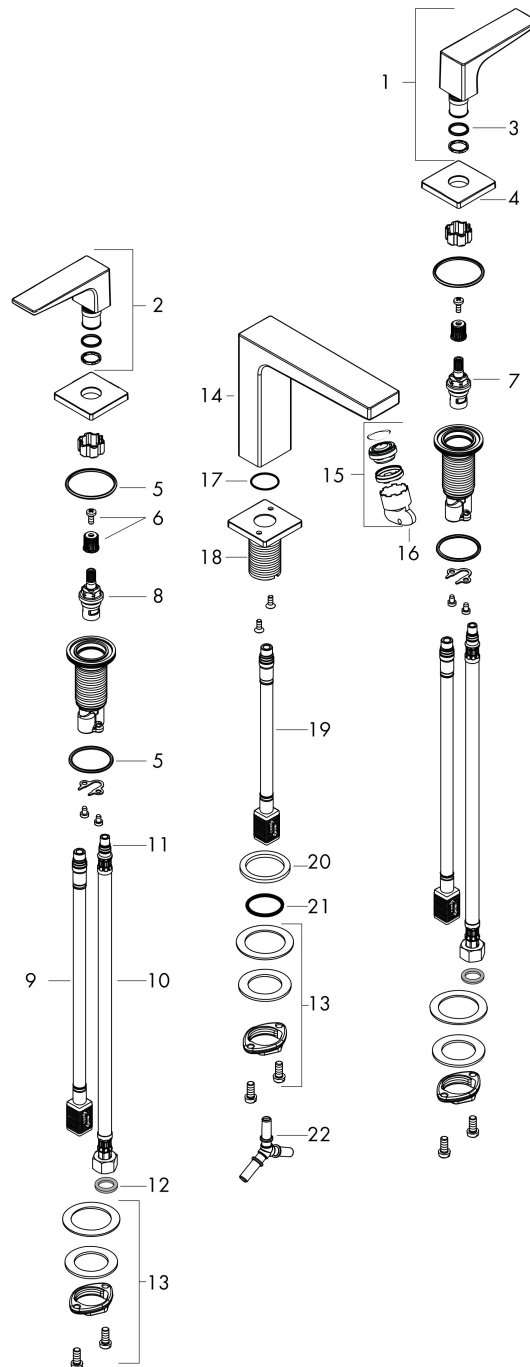

Maat tekeningen

Technologie

Certificaat

Merk hansgrohe
 Artikelnaam **Metropol** 3-gats wastafelmengkraan 160 met rechte greep en PushOpen afvoerplug
 Art.nr. 32515700
 Oppervlakte mat wit
 Netto prijs 732,13 EUR

Stroomschema

1 With flow limiter

2 Zonder doorstroombgrenzer

Merk	hansgrohe
Artikelnaam	Metropol 3-gats wastafelmengkraan 160 met rechte greep en PushOpen afvoerplug
Art.nr.	32515700
Oppervlakte	mat wit
Netto prijs	732,13 EUR

Explosietekening voor bouwjaar: >11/19

Merk	hansgrohe
Artikelnaam	Metropol 3-gats wastafelmengkraan 160 met rechte greep en PushOpen afvoerplug
Art.nr.	32515700
Oppervlakte	mat wit
Netto prijs	732,13 EUR

Onderdelen voor bouwjaar: >11/19

Pos	Beschrijving	Art.nr.	Prijs
1	greep koud	92917700	81,12
2	greep warm	92916700	81,12
3	O-Ring 14x1,5	98201000	3,12
4	rozet	92915700	63,34
5	O-ring 33x2,5	92907000	3,12
6	greepadapter m. schroef	98932000	13,21
7	bovendeel links sluitend	95366000	34,01
8	bovendeel rechts sluitend	98817000	26,73
9	aansluitslang 400 mm M10x1	92914000	54,08
10	aansluitslang 450 mm M8x0,75 G3/8	97206000	26,73
11	O-ring 7x1,5	98422000	3,12
12	dichtingsset	95581000	4,99
13	schachtbevestigingsset compl. (Ø 28)	92909000	34,01
14	uitloop 160 mm	93158700	570,02
15	perlator M24x1 (5 l/min)	92996000	26,73
16	servicesleutel	95661000	4,99
17	O-ring 21x1,5	98219000	3,12
18	rozet voor uitloop	92906700	122,30
19	aansluitslang 200 mm M10x1	92913000	42,22
20	vlakdichting	98749000	4,99
21	O-ring 26x4	92191000	3,12
22	slangaansluitbocht	92905000	34,01
a	Afvoerplug Push-Open	50100000	61,94