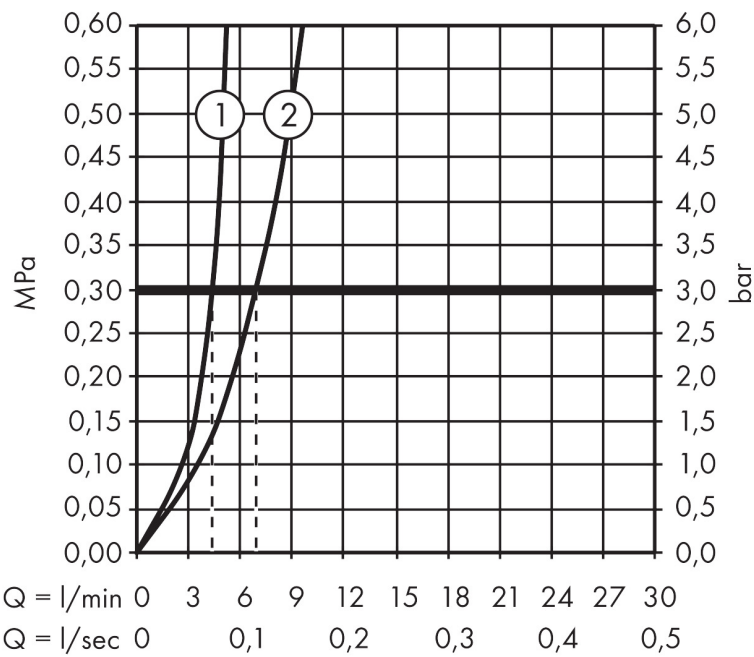

Merk	hansgrohe
Artikelnaam	Metropol 3-gats wastafelmengkraan 160 met rechte greep en PushOpen afvoerplug
Art.nr.	32515700
Oppervlakte	mat wit
Netto prijs	732,13 EUR

Product foto

Kenmerken

- ComfortZone: 160
- voorsprong uitloop 152 mm
- uitloophoogte: 159 mm
- greepvariant: rechte greep
- vaste uitloop
- maximale doorstroomhoeveelheid bij 3 bar: 5 l/min
- keramische kranen warm/koud 90°
- push-open afvoergarnituur G 1¼
- materiaal afvoergarnituur: metaal
- EU taxonomie: max 6l/min - draagt substantieel bij aan duurzaamheid

Maat tekeningen

Technologie

Certificaat

Merk hansgrohe
 Artikelnaam **Metropol** 3-gats wastafelmengkraan 160 met rechte greep en PushOpen afvoerplug
 Art.nr. 32515700
 Oppervlakte mat wit
 Netto prijs 732,13 EUR

Stroomschema

1 With flow limiter

2 Zonder doorstroombgrenzer

Merk	hansgrohe
Artikelnaam	Metropol 3-gats wastafelmengkraan 160 met rechte greep en PushOpen afvoerplug
Art.nr.	32515700
Oppervlakte	mat wit
Netto prijs	732,13 EUR

Explosietekening voor bouwjaar: >11/19

Merk	hansgrohe
Artikelnaam	Metropol 3-gats wastafelmengkraan 160 met rechte greep en PushOpen afvoerplug
Art.nr.	32515700
Oppervlakte	mat wit
Netto prijs	732,13 EUR