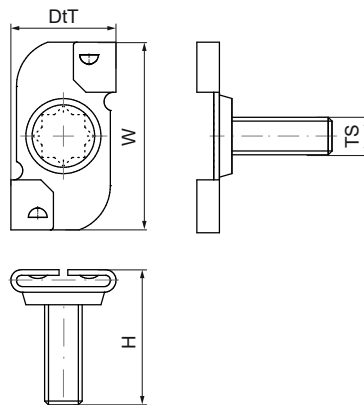

### Voordelen & kenmerken

- draai-klembevestiging
- Voor bevestiging aan plafondrooster
- Met draadeind M6 x 16 mm voor bevestiging van beugel, aftakdoos, etc.
- Materiaal: verenstaal (type CS70)
- oppervlaktebehandeling: Delta-Tone 9000 (480 uur)

Productnummer	Totale hoogte	Totale breedte	Totale diepte
Referentie letter	H	W	DtT
Eenheid beschrijving	mm	mm	mm
56521600	22	30	17