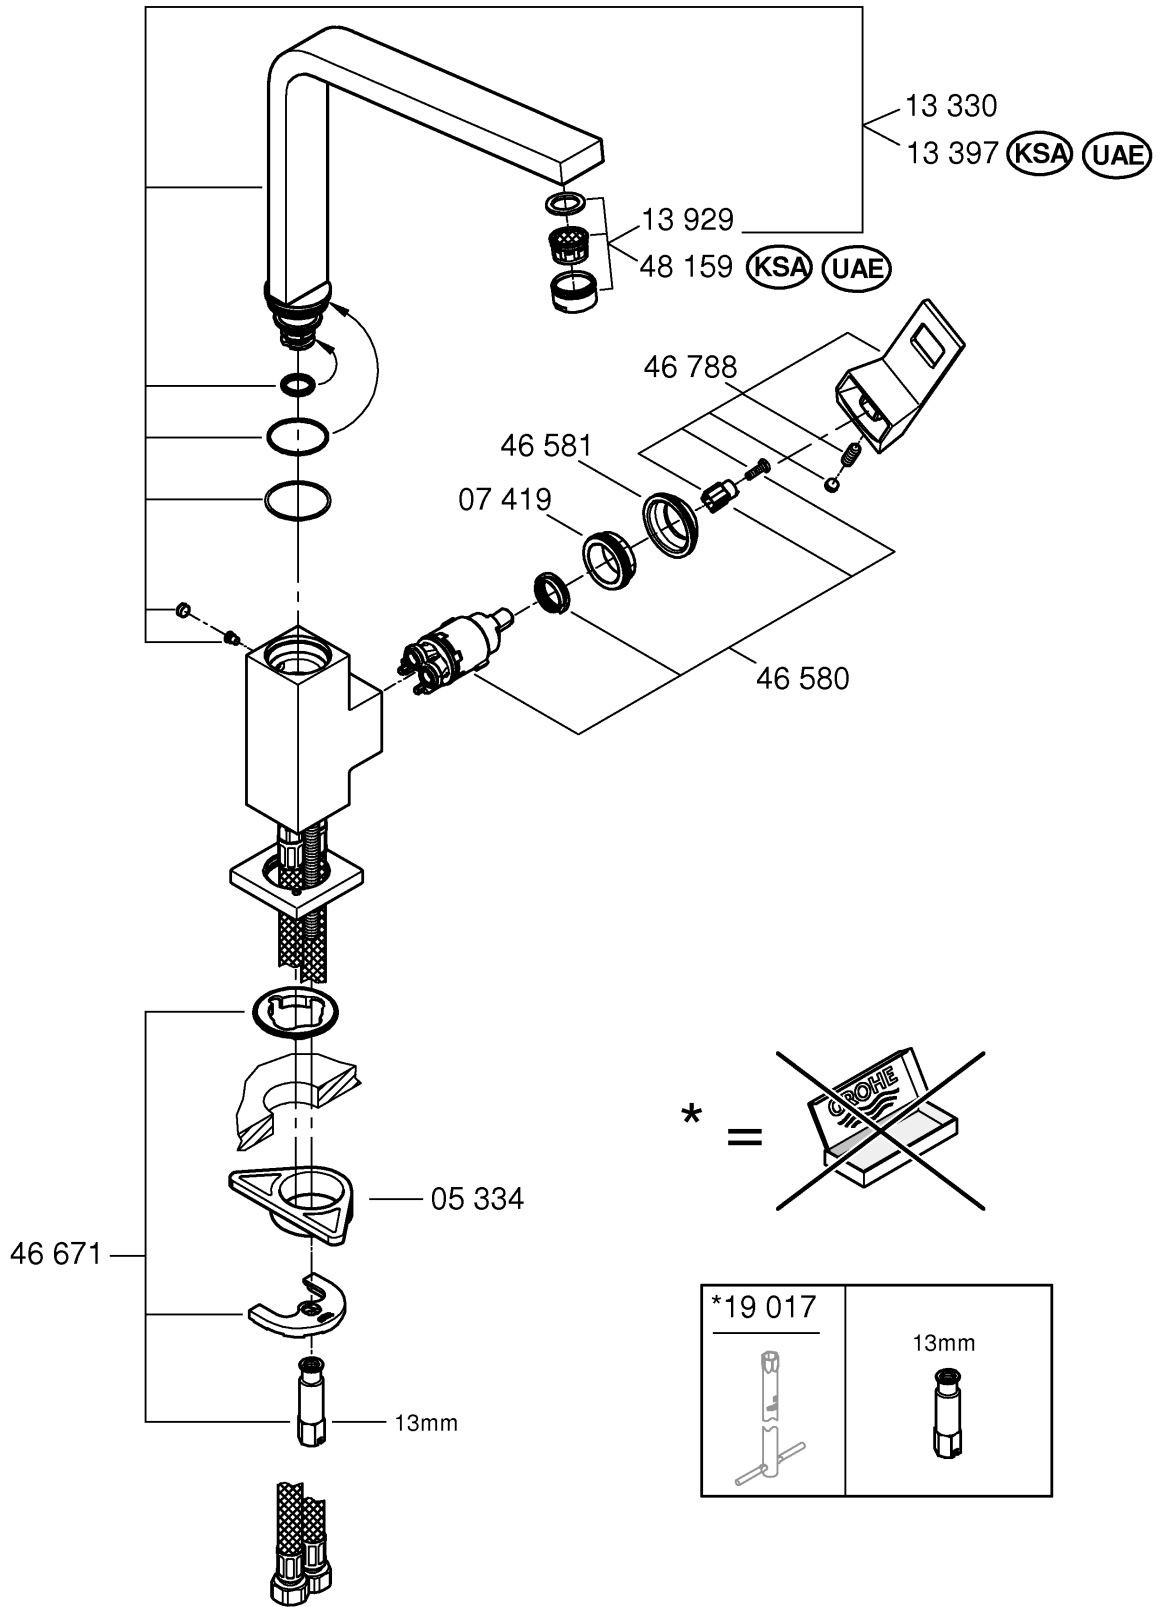

31 255

DIN 1988  
DIN EN 806

1

2

3

Pure Freude an Wasser

**GROHE**  
WAVES

**D**