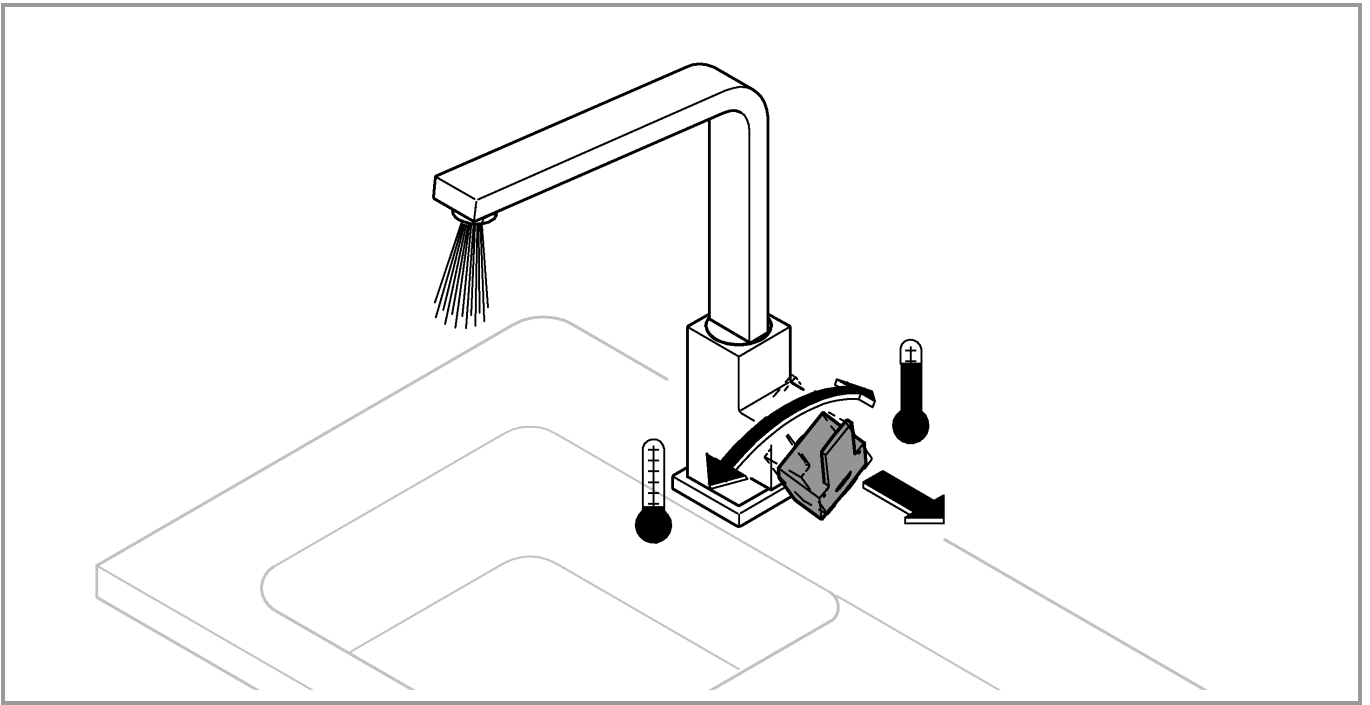

31 255

DIN 1988  
DIN EN 806

1

2

3

Pure Freude an Wasser

**GROHE**  
WAVES

**D**