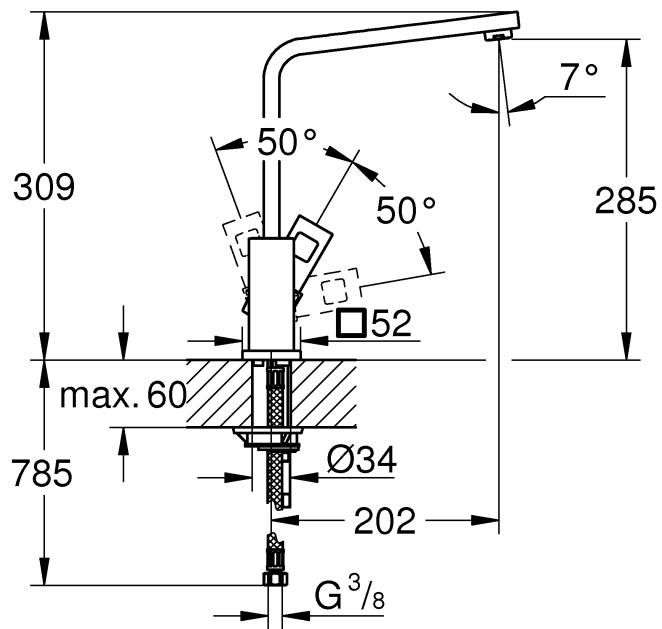

31 255

DIN 1988  
DIN EN 806

1

2

3

Pure Freude an Wasser

**GROHE**  
WAVES

**D**