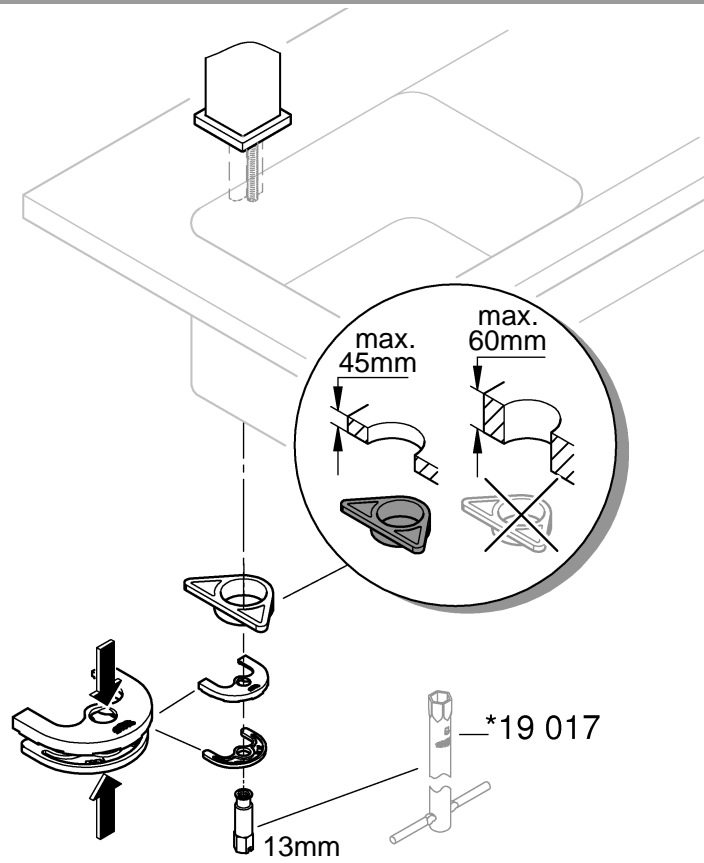

31 255

DIN 1988  
DIN EN 806

1

2

3

Pure Freude an Wasser

**GROHE**  
WAVES

**D**