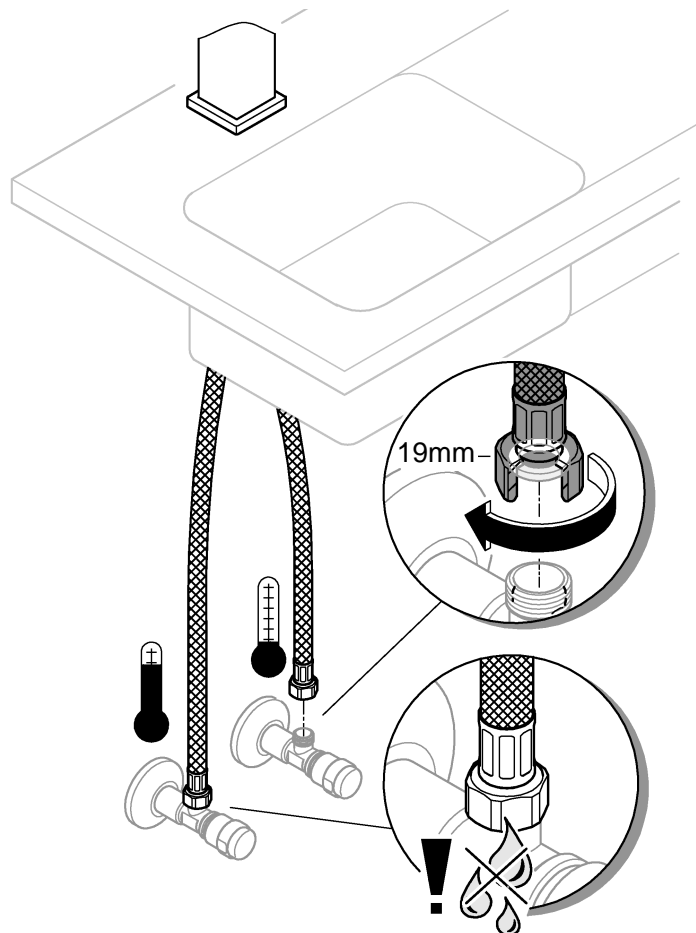

31 255

DIN 1988  
DIN EN 806

1

2

3

Pure Freude an Wasser

**GROHE**  
WAVES

**D**