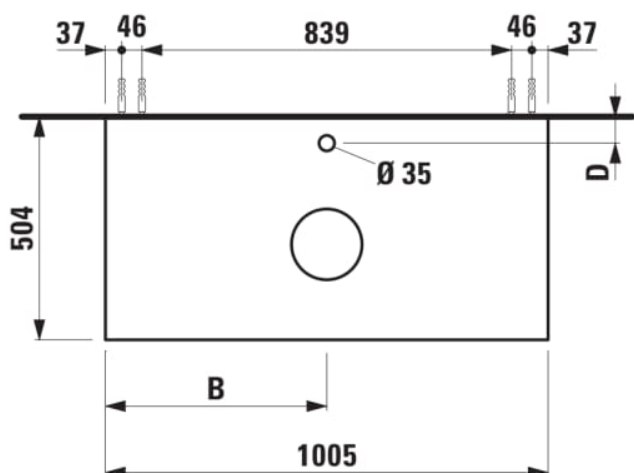

DESSINS TECHNIQUES