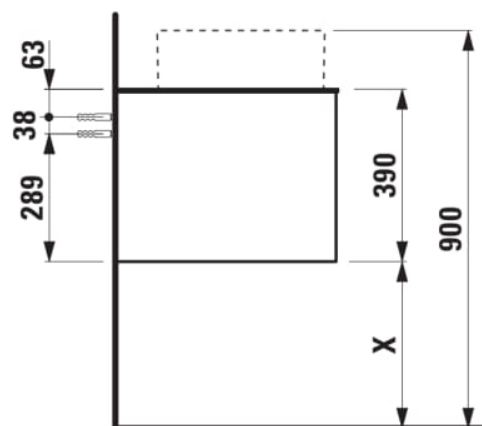

DESSINS TECHNIQUES