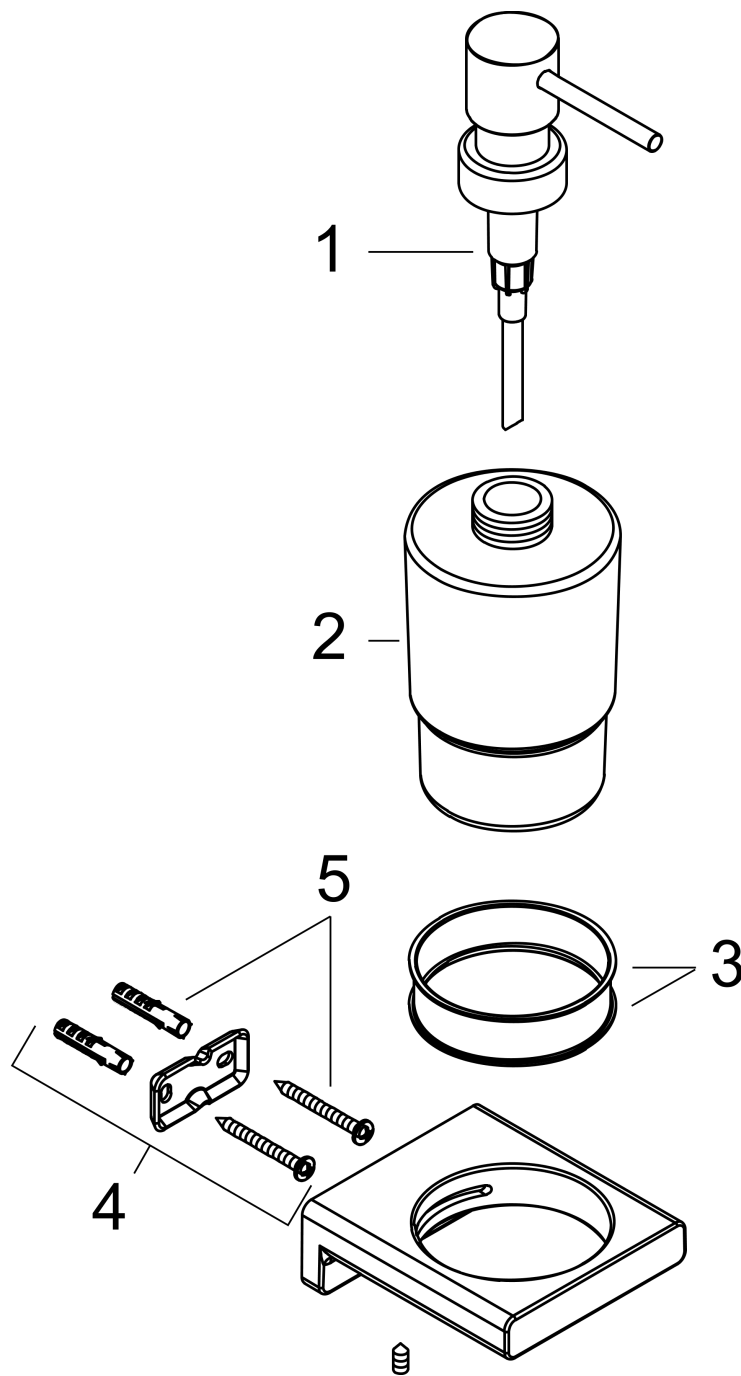

AddStoris zeppompje

Finish: **Mat zwart** Artikelnummer: **41745670**

Beschrijving

- wandmontage
- houder materiaal: metaal
- materiaal container: mat glas
- soort zeep: vloeibare zeep
- vulcapaciteit 200 ml
- dosering 2 ml
- met bevestigingsmateriaal
- verborgen bevestiging
- boorafstand: 26 mm
- diameter boorgat: 6 mm

Artikelnummer: 41745670

Explosietekening

Bouwjaar: >04/21

AddStoris
zeppompje
Finish: **Mat zwart** Artikelnummer: **41745670**

Reserveonderdelenlijst

Bouwjaar: >04/21

Regel	Beschrijving	Artikelnummer	Prijs incl. BTW	VE
1	pomp	94168670	64,61 €	1
2	glasinzet	94167000	44,65 €	1
3	kunststof ring	94169000	14,04 €	1
4	wandhouder	94165000	8,11 €	1
5	bevestigingsmateriaal	40915000	11,13 €	1