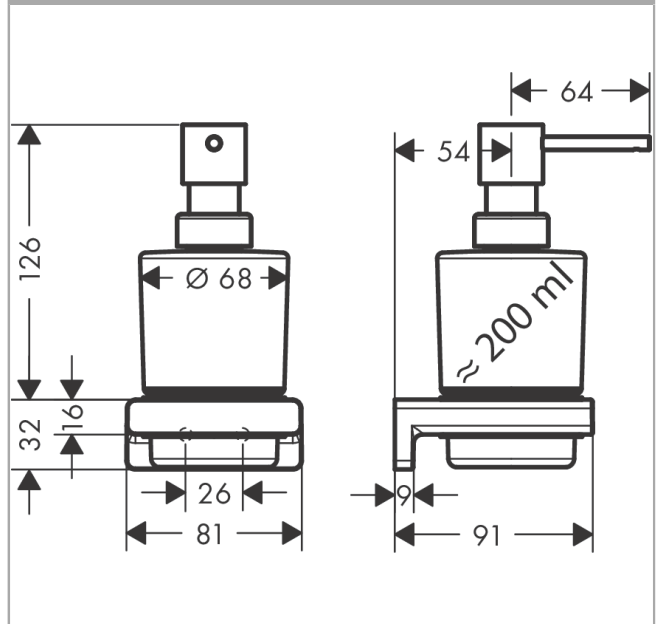

Maattekening