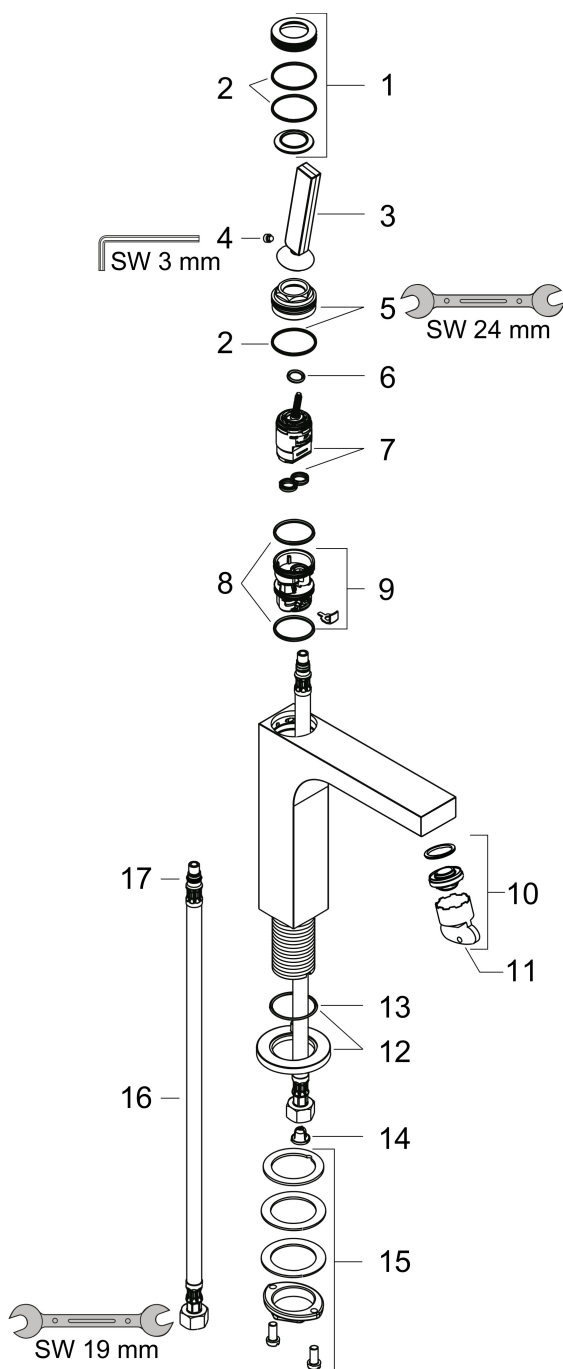

Merk	AXOR
Artikelnaam	AXOR Citterio ééngreeps wastafelmengkraan 160 met pingreep en PushOpen afvoerplug
Art.nr.	39032000
Oppervlakte	chrom
Netto prijs	834,43 EUR

Product foto

Kenmerken

- ComfortZone: 160
- voorsprong uitloop 141 mm
- uitloophoogte: 158 mm
- greepvariant: Met pingreep
- vaste uitloop
- straalsoort: laminaire straal
- verstelbare perlator
- maximale doorstroomhoeveelheid bij 3 bar: 5 l/min
- keramisch kardoes
- zonder wastegarnituur, met afvoerplug (art.nr. 50001)
- EU taxonomie: max 6l/min - draagt substantieel bij aan duurzaamheid

Maat tekeningen

Technologie

Straalsoorten

Certificaat

Merk AXOR
 Artikelnaam **AXOR Citterio** ééngreeps wastafelmengkraan 160 met pingreep en PushOpen afvoerplug
 Art.nr. 39032000
 Oppervlakte chroom
 Netto prijs 834,43 EUR

Stroomschema

- 1 With flow limiter
- 2 Zonder doorstroombgrenzer

Merk	AXOR
Artikelnaam	AXOR Citterio ééngreeps wastafelmengkraan 160 met pingreep en PushOpen afvoerplug
Art.nr.	39032000
Oppervlakte	chrom
Netto prijs	834,43 EUR

Explosietekening voor bouwjaar: >01/11

Merk	AXOR
Artikelnaam	AXOR Citterio ééngreeps wastafelmengkraan 160 met pingreep en PushOpen afvoerplug
Art.nr.	39032000
Oppervlakte	chrom
Netto prijs	834,43 EUR

Onderdelen voor bouwjaar: >01/11