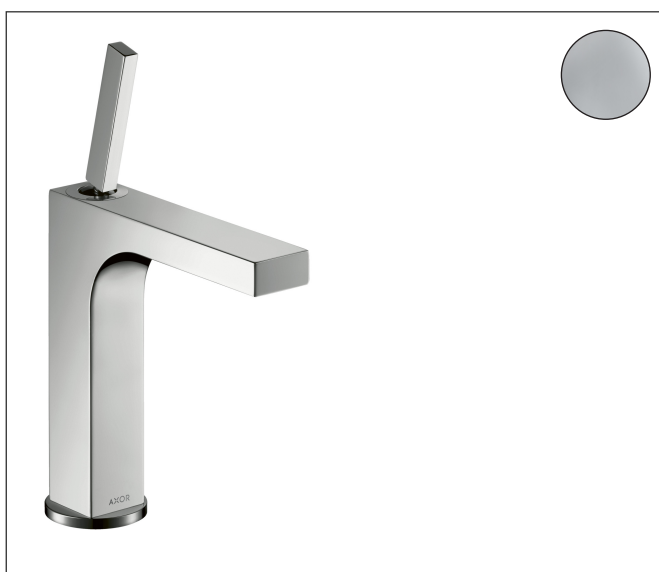

Merk	AXOR
Artikelnaam	AXOR Citterio ééngreeps wastafelmengkraan 160 met pingreep en PushOpen afvoerplug
Art.nr.	39032000
Oppervlakte	chrom
Netto prijs	834,43 EUR

Product foto

Kenmerken

- ComfortZone: 160
- voorsprong uitloop 141 mm
- uitloophoogte: 158 mm
- greepvariant: Met pingreep
- vaste uitloop
- straalsoort: laminaire straal
- verstelbare perlator
- maximale doorstroomhoeveelheid bij 3 bar: 5 l/min
- keramisch kardoes
- zonder wastegarnituur, met afvoerplug (art.nr. 50001)
- EU taxonomie: max 6l/min - draagt substantieel bij aan duurzaamheid

Maat tekeningen

Technologie

Straalsoorten

Certificaat

Merk AXOR
 Artikelnaam **AXOR Citterio** ééngreeps wastafelmengkraan 160 met pingreep en PushOpen afvoerplug
 Art.nr. 39032000
 Oppervlakte chroom
 Netto prijs 834,43 EUR

Stroomschema

- 1 With flow limiter
- 2 Zonder doorstroombgrenzer

Merk	AXOR
Artikelnaam	AXOR Citterio ééngreeps wastafelmengkraan 160 met pingreep en PushOpen afvoerplug
Art.nr.	39032000
Oppervlakte	chrom
Netto prijs	834,43 EUR

Explosietekening voor bouwjaar: >01/11

Merk	AXOR
Artikelnaam	AXOR Citterio ééngreeps wastafelmengkraan 160 met pingreep en PushOpen afvoerplug
Art.nr.	39032000
Oppervlakte	chrom
Netto prijs	834,43 EUR

Onderdelen voor bouwjaar: >01/11