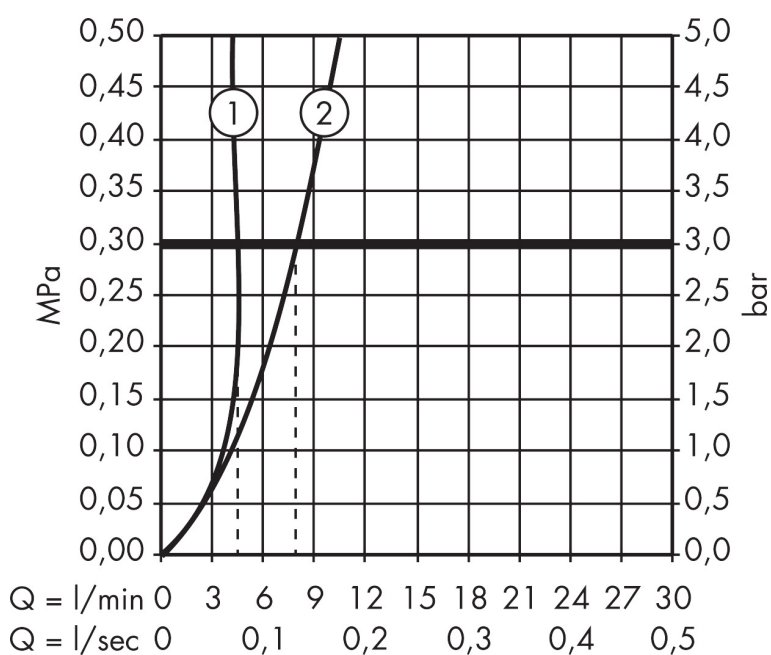

Merk AXOR
Artikelnaam **AXOR Citterio** ééngreeps wastafelmengkraan 160 met pingreep en PushOpen afvoerplug
Art.nr. 39032000
Oppervlakte chroom
Netto prijs 834,43 EUR

Stroomschema

- 1 With flow limiter
- 2 Zonder doorstroombgrenzer