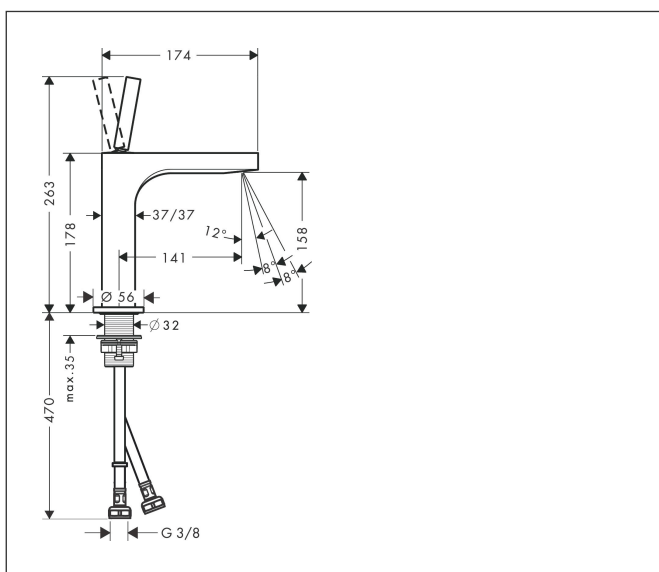

Merk	AXOR
Artikelnaam	AXOR Citterio ééngreeps wastafelmengkraan 160 met pingreep en PushOpen afvoerplug
Art.nr.	39032000
Oppervlakte	chrom
Netto prijs	834,43 EUR

Product foto

Kenmerken

- ComfortZone: 160
- voorsprong uitloop 141 mm
- uitloophoogte: 158 mm
- greepvariant: Met pingreep
- vaste uitloop
- straalsoort: laminaire straal
- verstelbare perlator
- maximale doorstroomhoeveelheid bij 3 bar: 5 l/min
- keramisch kardoes
- zonder wastegarnituur, met afvoerplug (art.nr. 50001)
- EU taxonomie: max 6l/min - draagt substantieel bij aan duurzaamheid

Maat tekeningen

Technologie

Straalsoorten

Certificaat

Merk AXOR
 Artikelnaam **AXOR Citterio** ééngreeps wastafelmengkraan 160 met pingreep en PushOpen afvoerplug
 Art.nr. 39032000
 Oppervlakte chroom
 Netto prijs 834,43 EUR

Stroomschema

- 1 With flow limiter
- 2 Zonder doorstroombgrenzer

Merk	AXOR
Artikelnaam	AXOR Citterio ééngreeps wastafelmengkraan 160 met pingreep en PushOpen afvoerplug
Art.nr.	39032000
Oppervlakte	chrom
Netto prijs	834,43 EUR

Explosietekening voor bouwjaar: >01/11

Merk	AXOR
Artikelnaam	AXOR Citterio ééngreeps wastafelmengkraan 160 met pingreep en PushOpen afvoerplug
Art.nr.	39032000
Oppervlakte	chrom
Netto prijs	834,43 EUR

Onderdelen voor bouwjaar: >01/11