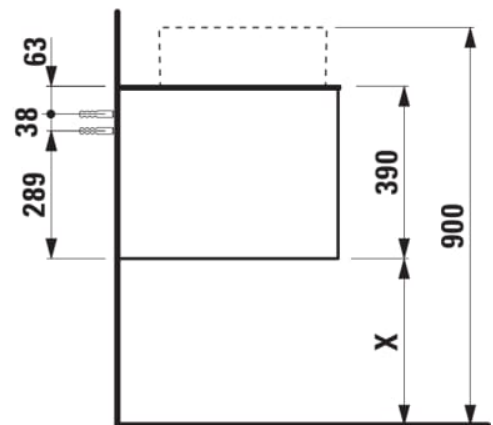

ARUN

Onderbouwkast 1005X504mm, 1 lade, cutout in het midden, Botticino Crema top

AFMETINGEN

Lengte	1005 mm
Breedte	505 mm
Hoogte	390 mm

KLEUR EN AFWERKING

<span style="display: inline-block; width: 15px; height: 15px; background-color: #8B4513; border: 1px solid black;"></span> 630	Noce canaletto
---	----------------

Deuren en laden combinatie : 1 lade

Positie wastafel : Centraal

Type installatie : Wandhangend

Materiaal : MDF

Structuur meubelen : Lades

Netto gewicht / kg : 42

Systeem voor sluiten en openen : Softclose lades

TECHNISCHE TEKENINGEN

TE COMBINEREN MET

Lade-indeling

**H4925920970001**

Fontein, onderzijde  
geslepen, met keramische  
afvoerplug

**H816341...1041**

Fontein, onderzijde  
geslepen, met keramische  
afvoerplug