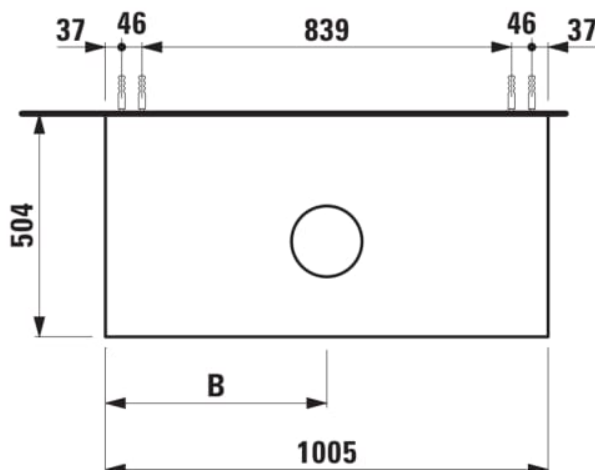

ARUN

Onderbouwkast 1005X504mm, 1 lade, cutout in het midden, Botticino Crema top

AFMETINGEN

Lengte	1005 mm
Breedte	505 mm
Hoogte	390 mm

KLEUR EN AFWERKING

<span style="display: inline-block; width: 15px; height: 15px; background-color: #8B4513; border: 1px solid black;"></span> 630	Noce canaletto
---	----------------

Deuren en laden combinatie : 1 lade

Positie wastafel : Centraal

Type installatie : Wandhangend

Materiaal : MDF

Structuur meubelen : Lades

Netto gewicht / kg : 42

Systeem voor sluiten en openen : Softclose lades

TECHNISCHE TEKENINGEN

TE COMBINEREN MET

Lade-indeling

**H4925920970001**

Fontein, onderzijde  
geslepen, met keramische  
afvoerplug

**H816341...1041**

Fontein, onderzijde  
geslepen, met keramische  
afvoerplug