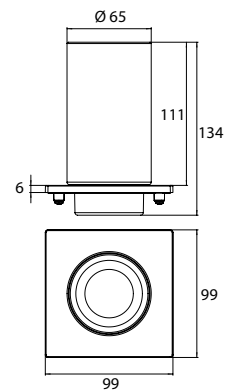

### Glashouder (voor reling) chroom

Art.nr.1820 001 02

Glas, kristalglas, helder