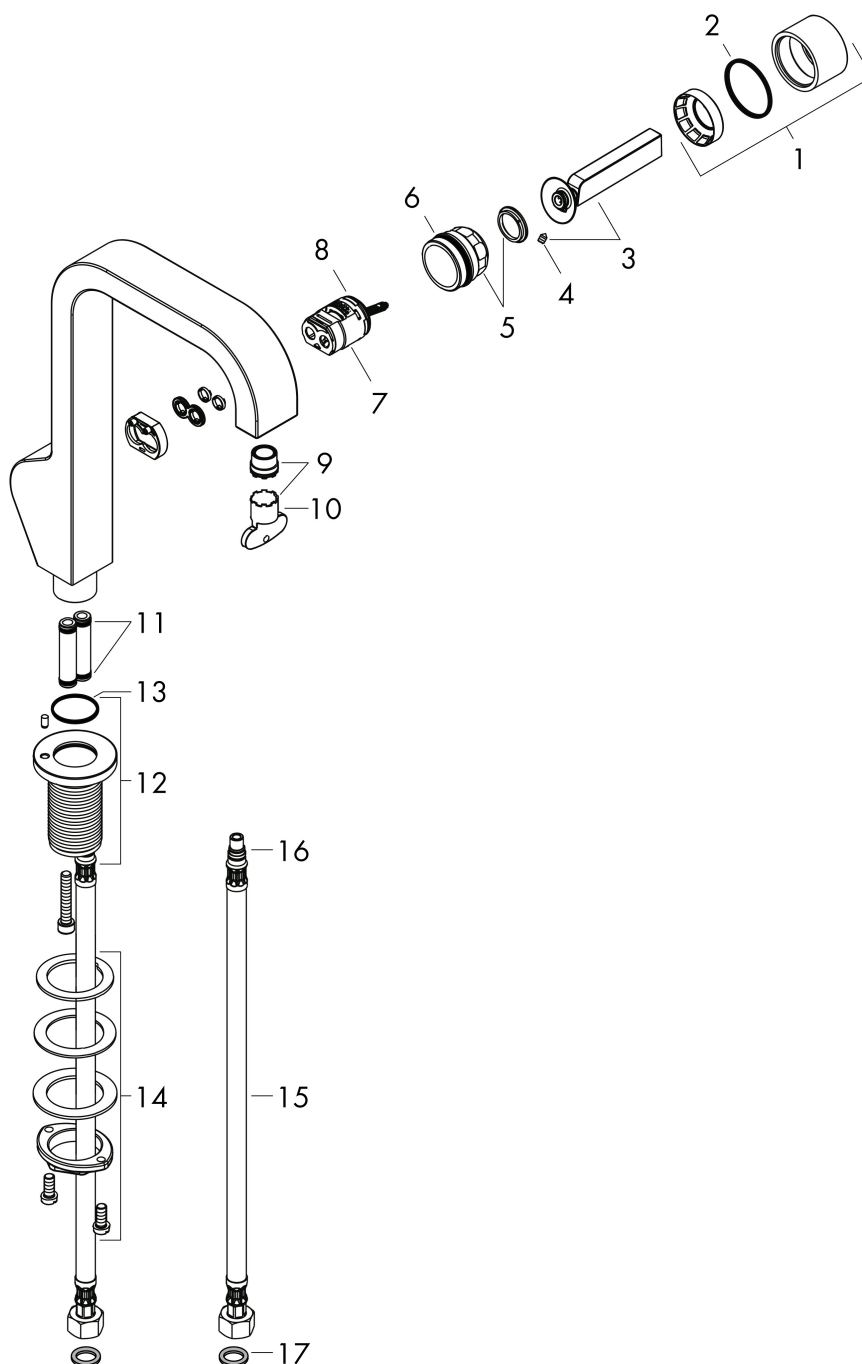

Product foto

Maat tekeningen

Kenmerken

- ComfortZone: 190
- voorsprong uitloop 160 mm
- uitloophoogte: 191 mm
- greepvariant: Met pingreep
- vaste uitloop
- straalsoort: normale straal
- maximale doorstroomhoeveelheid bij 3 bar: 5 l/min
- keramisch kardoes
- zonder wastegarnituur, met afvoerplug (art.nr. 50001)
- de greep bevindt zich onderaan aan de zijkant van de kraan (niet geschikt voor waskommen)
- EU taxonomie: max 6l/min - draagt substantieel bij aan duurzaamheid

Stroomschema

1 With flow limiter

2 Zonder doorstroombgrenzer

| | |
|-------------|--|
| Merk | AXOR |
| Artikelnaam | AXOR Citterio ééngreeps wastafelmengkraan 190 met pingreep en PushOpen afvoerplug |
| Art.nr. | 39037000 |
| Oppervlakte | chrom |
| Netto prijs | 920,04 EUR |

Explosietekening voor bouwjaar: >08/14

| | |
|-------------|--|
| Merk | AXOR |
| Artikelnaam | AXOR Citterio ééngreeps wastafelmengkraan 190 met pingreep en PushOpen afvoerplug |
| Art.nr. | 39037000 |
| Oppervlakte | chrom |
| Netto prijs | 920,04 EUR |

Onderdelen voor bouwjaar: >08/14

| Pos | Beschrijving | Art.nr. | Prijs |
|-----|---|----------|--------|
| 1 | afdekkap | 95681000 | 34,01 |
| 2 | O-ring 34x2 | 98383000 | 4,99 |
| 3 | greep | 95682000 | 95,16 |
| 4 | inbusschroef M4x6 | 97767000 | 3,12 |
| 5 | moer | 95683000 | 26,73 |
| 6 | O-Ring 30x2 | 98186000 | 3,12 |
| 7 | kardoes compl. | 96339000 | 66,87 |
| 8 | O-ring 21,95x1,78 | 95169000 | 3,12 |
| 9 | perlator compl. | 93118000 | 21,22 |
| 10 | montagesleutel | 98987000 | 8,01 |
| 11 | O-ring 7x2 | 98419000 | 3,12 |
| 12 | rozet | 95685000 | 66,87 |
| 13 | O-ring 26x1,5 | 98390000 | 3,12 |
| 14 | schachtbevestigingsset compl. (Ø 32) | 13961000 | 21,22 |
| 15 | aansluitslang 600 mm M8x0,75 G3/8 | 96556000 | 21,22 |
| 16 | O-ring 7x1,5 | 98422000 | 3,12 |
| 17 | dichtingsset | 95581000 | 4,99 |
| a | schachtverlenging | 13898000 | 66,87 |
| b | werktuig voor het demonteren van de greep | 92124000 | 118,25 |