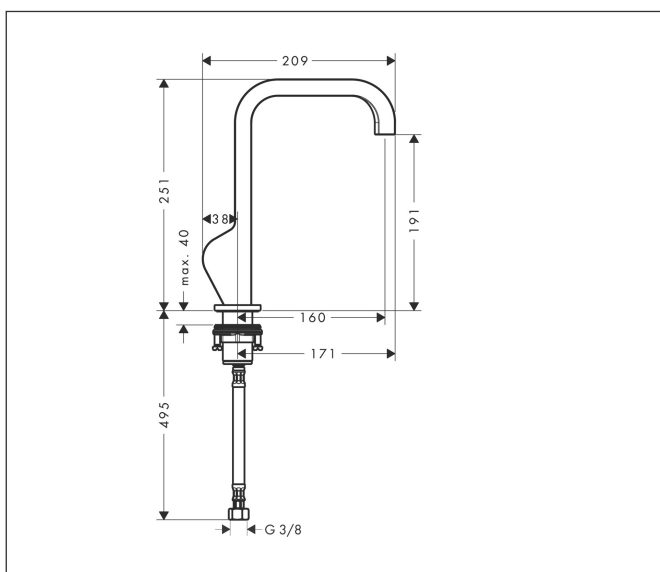

| | |
|-------------|--|
| Merk | AXOR |
| Artikelnaam | AXOR Citterio ééngreeps wastafelmengkraan 190 met pingreep en PushOpen afvoerplug |
| Art.nr. | 39037000 |
| Oppervlakte | chrom |
| Netto prijs | 920,04 EUR |

Product foto

Maat tekeningen

Kenmerken

- ComfortZone: 190
- voorsprong uitloop 160 mm
- uitloophoogte: 191 mm
- greepvariant: Met pingreep
- vaste uitloop
- straalsoort: normale straal
- maximale doorstroomhoeveelheid bij 3 bar: 5 l/min
- keramisch kardoes
- zonder wastegarnituur, met afvoerplug (art.nr. 50001)
- de greep bevindt zich onderaan aan de zijkant van de kraan (niet geschikt voor waskommen)
- EU taxonomie: max 6l/min - draagt substantieel bij aan duurzaamheid

Technologie

Straalsoorten

Certificaat

| | |
|-------------|--|
| Merk | AXOR |
| Artikelnaam | AXOR Citterio ééngreeps wastafelmengkraan 190 met pingreep en PushOpen afvoerplug |
| Art.nr. | 39037000 |
| Oppervlakte | chroom |
| Netto prijs | 920,04 EUR |

Explosietekening voor bouwjaar: >08/14

| | |
|-------------|--|
| Merk | AXOR |
| Artikelnaam | AXOR Citterio ééngreeps wastafelmengkraan 190 met pingreep en PushOpen afvoerplug |
| Art.nr. | 39037000 |
| Oppervlakte | chrom |
| Netto prijs | 920,04 EUR |