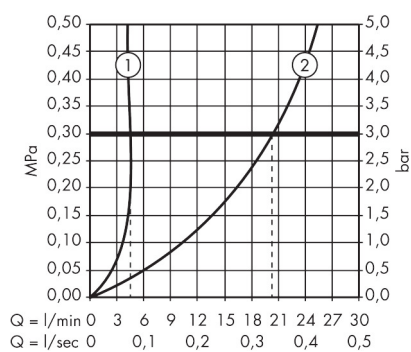

Merk	AXOR
Artikelnaam	AXOR Citterio ééngreeps wastafelmengkraan 190 met pingreep en PushOpen afvoerplug
Art.nr.	39037000
Oppervlakte	chroom
Netto prijs	920,04 EUR

Stroomschema

1 With flow limiter

2 Zonder doorstroombgrenzer