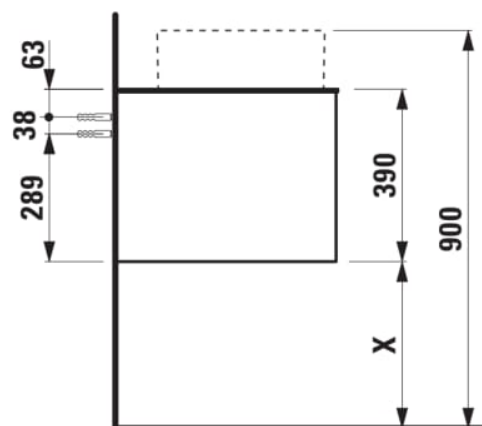

DESSINS TECHNIQUES