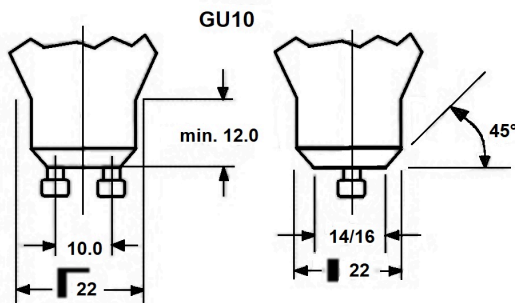

Technische gegevens

Afmetingen (mm)

Fotometrie

REFLED SUPERIA RETRO ES50 V5 600LM 930 36 SL

Artikelnummer 0030714

SYLVANIA

Algemene gegevens

Productnaam	REFLED SUPERIA RETRO ES50 V5 600LM 930 36 SL
Technologie	LED
Ballonvorm	Reflector
Lampvoet	GU10
Ballonafwerking	Fresnellens
Type armatuur (open/gesloten)	Open
Algemene toepassing	Onderwijs, Horeca, Museums en galerieën, Kantoor, Residentieel & Consument, Winkel
Omgevingstemperatuur (°C)	-20°C...+50°C
ETIM klasse	EC001959
Garantie	5 jaar

Optische gegevens

Lichtstroom	600
Kleurtemperatuur (K)	3000
Lichtkleur	Warmwit
CRI (Ra)	90
Initiële kleurvariatie (SDCM)	SDCM6
Luminous Intensity (cd)	1000
Bundel breedte (°)	36
Fotobiologische risicogroep	RG1

Gegevens levensduur

Gemiddelde nominale levensduur - L70 B50	25000
--	-------

Fysieke gegevens

Kleur behuizing	Transparant
IP waarde	IP20
Hoogte (mm)	54
Nominale diameter product (mm)	50
Gewicht (kg)	0.038

REFLED SUPERIA RETRO ES50 V5 600LM 930 36 SL

Artikelnummer 0030714

SYLVANIA

Verpakkingen

EAN code	5410288307145
Enkele lengte verpakking (cm)	8.2
Enkele breedte verpakking (cm)	6.1
Hoogte eenheidsverpakking (cm)	5.1
DUN14 (inner)	15410288307142
Eenheden per binnendoos	6
Binnenhoogte verpakking (cm)	19.4
Binnenbreedte verpakking (cm)	11.1
Binnenlengte verpakking (cm)	9.2
DUN14 (outer)	25410288307149
Eenheden per omdoos	60
Lengte omdoos (cm)	58.5
Breedte omdoos (cm)	20.8
Diepte omdoos (cm)	20.8