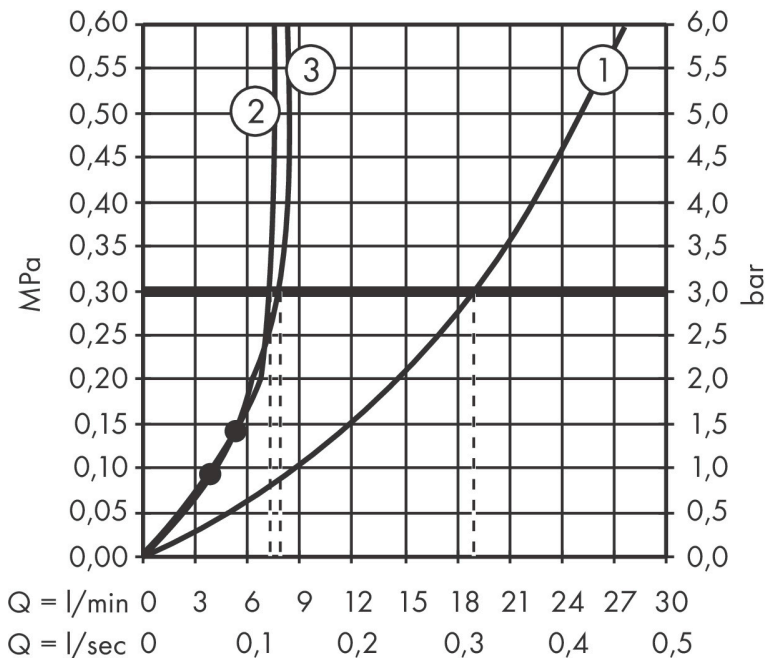

- bestaat uit: hoofddouche, handdouche, badthermostaat, douchestang, schuifstuk, doucheslang
- hoofddouche Pulsify 260 1jet
- afmeting straalplaatoppervlak hoofddouche: 260 mm
- straalsoort hoofddouche: PowderRain
- oppervlak straalplaat: grafiet
- Snelle afvoer laat de hoofddouche leeglopen wanneer deze 10° of meer gekanteld is.
- afneembare douchekop
- functie van: 3,4 l/min
- straalsoort handdouche: PowderRain, IntenseRain, massages-traal
- maximale doorstroomhoeveelheid van handdouche bij 3 bar: 6,5 l/min
- maximale doorstroomhoeveelheid voor Showerpipe bij 3 bar: 18,9 l/min
- minimale bedrijfsdruk: 1 bar
- maximale bedrijfsdruk: 10 bar
- kogelgewricht: hoek hoofddouche verstelbaar
- in hoogte verstelbaar schuifstuk met vergrendelend push-schuifstuk
- schuifknop draaibaar op de buis voor links- of rechtsom draaien
- lengte douchearm hoofddouche: 460 mm
- draaibare douchearm

Technologie

Straalsoorten

Certificaat

Merk: hansgrohe
 Artikelnaam: **Pulsify S Puro** Showerpipe 260 1jet EcoSmart met badthermostaat en handdouche 3jet
 Art.nr.: 24232000
 Oppervlakte: chroom
 Netto prijs: 842,08 EUR

Stroomschema

Merk hansgrohe
 Artikelnaam **Pulsify S Puro** Showerpipe 260 1jet EcoSmart met badthermostaat en handdouche 3jet
 Art.nr. 24232000
 Oppervlakte chroom
 Netto prijs 842,08 EUR

Explosietekening voor bouwjaar: >09/24