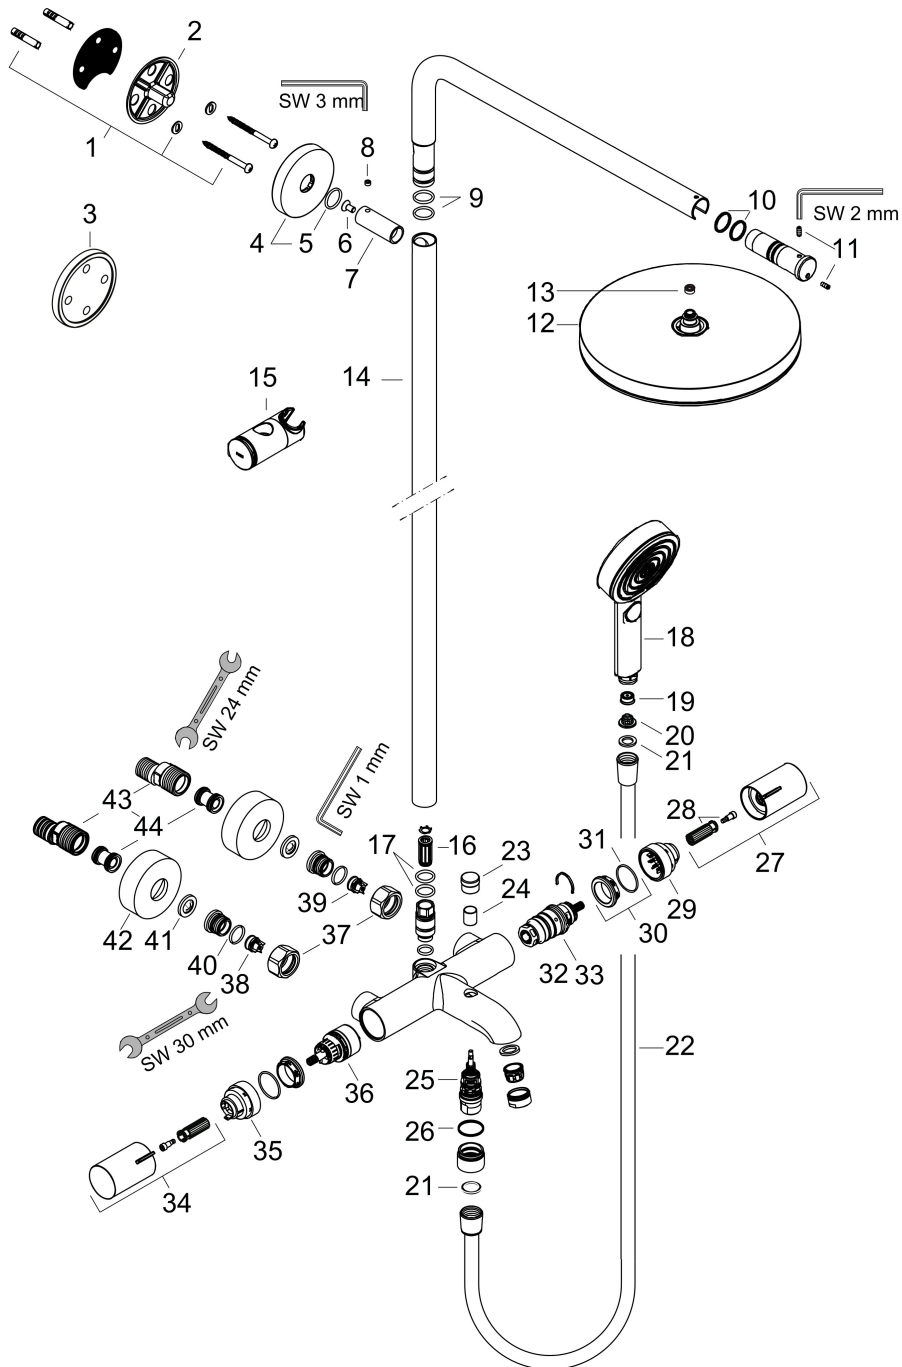

- bestaat uit: hoofddouche, handdouche, badthermostaat, douchestang, schuifstuk, doucheslang
- hoofddouche Pulsify 260 1jet
- afmeting straalplaatoppervlak hoofddouche: 260 mm
- straalsoort hoofddouche: PowderRain
- oppervlak straalplaat: grafiet
- Snelle afvoer laat de hoofddouche leeglopen wanneer deze 10° of meer gekanteld is.
- afneembare douchekop
- functie van: 3,4 l/min
- straalsoort handdouche: PowderRain, IntenseRain, massages-traal
- maximale doorstroomhoeveelheid van handdouche bij 3 bar: 6,5 l/min
- maximale doorstroomhoeveelheid voor Showerpipe bij 3 bar: 18,9 l/min
- minimale bedrijfsdruk: 1 bar
- maximale bedrijfsdruk: 10 bar
- kogelgewricht: hoek hoofddouche verstelbaar
- in hoogte verstelbaar schuifstuk met vergrendelend push-schuifstuk
- schuifknop draaibaar op de buis voor links- of rechtsom draaien
- lengte douchearm hoofddouche: 460 mm
- draaibare douchearm

Technologie

Straalsoorten

Certificaat

Merk: hansgrohe
 Artikelnaam: **Pulsify S Puro** Showerpipe 260 1jet EcoSmart met badthermostaat en handdouche 3jet
 Art.nr.: 24232000
 Oppervlakte: chroom
 Netto prijs: 842,08 EUR

Stroomschema

Merk hansgrohe
 Artikelnaam **Pulsify S Puro** Showerpipe 260 1jet EcoSmart met badthermostaat en handdouche 3jet
 Art.nr. 24232000
 Oppervlakte chroom
 Netto prijs 842,08 EUR

Explosietekening voor bouwjaar: >09/24