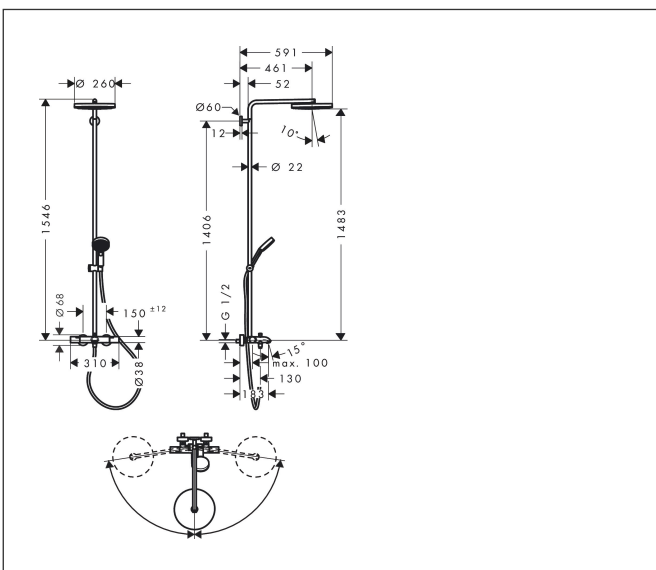

Merk	hansgrohe
Artikelnaam	Pulsify S Puro Showerpipe 260 1jet EcoSmart met badthermostaat en handdouche 3jet
Art.nr.	24232000
Oppervlakte	chrom
Netto prijs	842,08 EUR

Product foto

Maat tekeningen

Kenmerken

- bestaat uit: hoofddouche, handdouche, badthermostaat, douchestang, schuifstuk, doucheslang
- hoofddouche Pulsify 260 1jet
- afmeting straalplaatoppervlak hoofddouche: 260 mm
- straalsoort hoofddouche: PowderRain
- oppervlak straalplaat: grafiet
- Snelle afvoer laat de hoofddouche leeglopen wanneer deze 10° of meer gekanteld is.
- afneembare douchekop
- functie van: 3,4 l/min
- straalsoort handdouche: PowderRain, IntenseRain, massages-traal
- maximale doorstroomhoeveelheid van handdouche bij 3 bar: 6,5 l/min
- maximale doorstroomhoeveelheid voor Showerpipe bij 3 bar: 18,9 l/min
- minimale bedrijfsdruk: 1 bar
- maximale bedrijfsdruk: 10 bar
- kogelgewricht: hoek hoofddouche verstelbaar
- in hoogte verstelbaar schuifstuk met vergrendelend push-schuifstuk
- schuifknop draaibaar op de buis voor links- of rechtsom draaien
- lengte douchearm hoofddouche: 460 mm
- draaibare douchearm

Technologie

Straalsoorten

Certificaat

Merk: hansgrohe
 Artikelnaam: **Pulsify S Puro** Showerpipe 260 1jet EcoSmart met badthermostaat en handdouche 3jet
 Art.nr.: 24232000
 Oppervlakte: chroom
 Netto prijs: 842,08 EUR

Merk	hansgrohe
Artikelnaam	Pulsify S Puro Showerpipe 260 1jet EcoSmart met badthermostaat en handdouche 3jet
Art.nr.	24232000
Oppervlakte	chrom
Netto prijs	842,08 EUR

Onderdelen voor bouwjaar: >09/24

Pos	Beschrijving	Art.nr.	Prijs
35	aanslagring voor bovendeeel	95927000	25,70
36	bovendeeel met omstelling	98283000	64,30
37	moeren set	96157000	25,70
38	terugslagklep (drukbestendig tot 2 MPa)	93136000	25,70
39	terugslagklep	96737000	25,70
40	O-ring 17x1,5	98137000	3,00
41	zeefdichting	96922000	7,70
42	rozet Ø 68 mm	96467000	16,60
43	S-koppelingenset (±12 mm)	94140000	40,60
44	slagdemper	96429000	4,80