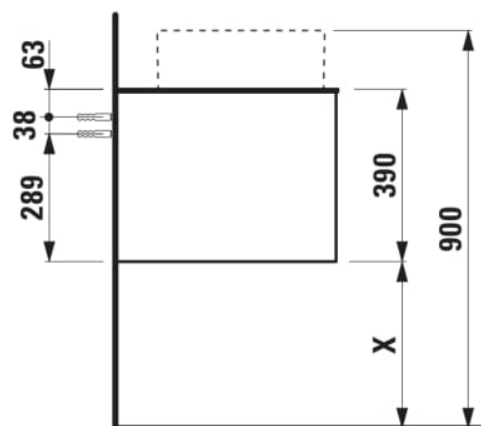

ARUN

Onderbouwkast 1005X504mm, 1 lade, cutout in het midden, Botticino Crema top

AFMETINGEN

Lengte	1005 mm
Breedte	505 mm
Hoogte	390 mm

KLEUR EN AFWERKING

	250 Licht eiken
---	-----------------

Deuren en laden combinatie : 1 lade

Positie wastafel : Centraal

Type installatie : Wandhangend

Materiaal : MDF

Structuur meubelen : Lades

Netto gewicht / kg : 42

Systeem voor sluiten en openen : Softclose lades

TECHNISCHE TEKENINGEN

TE COMBINEREN MET

Lade-indeling

H4925920970001

Fontein, onderzijde
geslepen, met keramische
afvoerplug

H816341...1041

Fontein, onderzijde
geslepen, met keramische
afvoerplug

H816341...1091

Wastafel, onderzijde
geslepen

H816342...1041