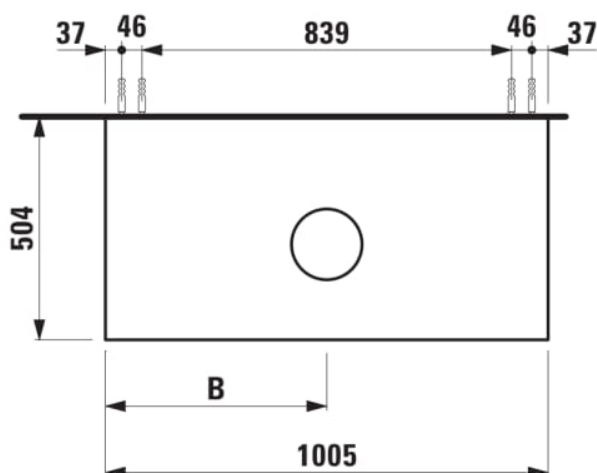

ARUN

Onderbouwkast 1005X504mm, 1 lade, cutout in het midden, Botticino Crema top

AFMETINGEN

Lengte	1005 mm
Breedte	505 mm
Hoogte	390 mm

KLEUR EN AFWERKING

	250 Licht eiken
---	-----------------

Deuren en laden combinatie : 1 lade

Positie wastafel : Centraal

Type installatie : Wandhangend

Materiaal : MDF

Structuur meubelen : Lades

Netto gewicht / kg : 42

Systeem voor sluiten en openen : Softclose lades

TECHNISCHE TEKENINGEN

TE COMBINEREN MET

Lade-indeling

H4925920970001

Fontein, onderzijde
geslepen, met keramische
afvoerplug

H816341...1041

Fontein, onderzijde
geslepen, met keramische
afvoerplug

H816341...1091

Wastafel, onderzijde
geslepen

H816342...1041