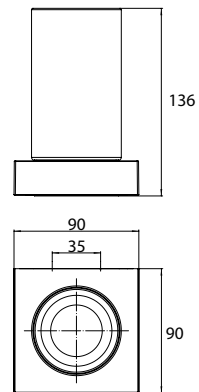

### Glashouder chrom

Art.nr.1820 001 01

Glas, kristalglas, helder