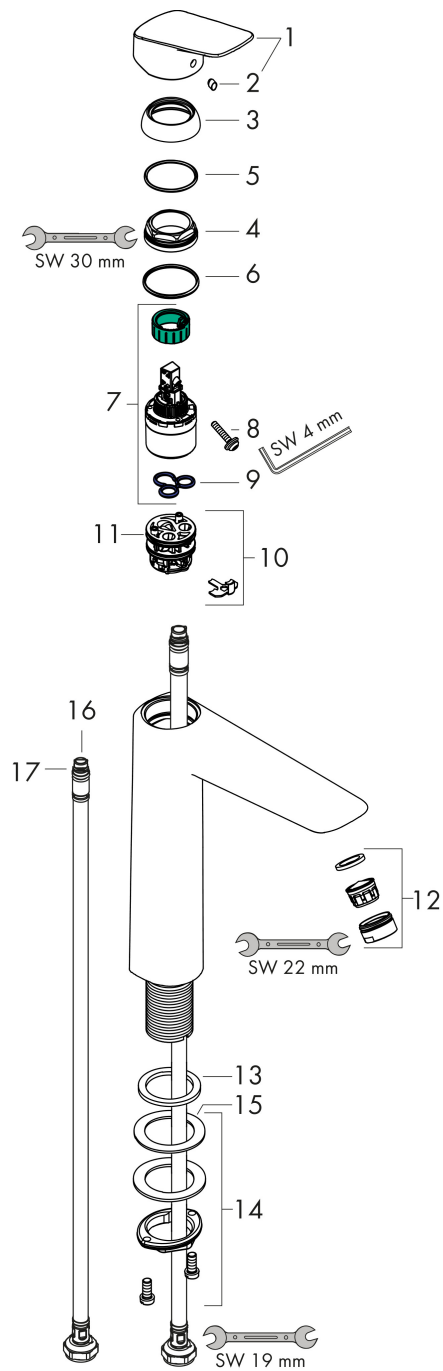

Merk	hansgrohe
Artikelnaam	Logis ééngreeps wastafelmengkraan 190 zonder afvoer
Art.nr.	71091000
Oppervlakte	chrom
Netto prijs	161,66 EUR

Product foto

Maat tekeningen

Kenmerken

- ComfortZone: 190
- voorsprong uitloop 166 mm
- uitloophoogte: 195 mm
- greepvariant: rechte greep
- vaste uitloop
- straalsoort: normale straal
- maximale doorstroomhoeveelheid bij 3 bar: 5 l/min
- keramisch kardoes
- EU taxonomie: max 6l/min - draagt substantieel bij aan duurzaamheid

Explosietekening voor bouwjaar: >05/17

Merk	hansgrohe
Artikelnaam	Logis ééngreeps wastafelmengkraan 190 zonder afvoer
Art.nr.	71091000
Oppervlakte	chroom
Netto prijs	161,66 EUR

Onderdelen voor bouwjaar: >05/17

Pos	Beschrijving	Art.nr.	Prijs
1	greep	92224000	42,22
2	greepstop	96338000	3,12
3	afdekkap	97406000	17,26
4	moer	97209000	13,21
5	O-Ring 32x2	98193000	3,12
6	O-ring 35x2	92604000	4,99
7	kardoes compl.	92730000	54,08
8	borgschroef	95140000	4,99
9	dichting	95008000	8,01
10	kardoesadapter	98750000	10,82
11	O-Ring 30x2	98186000	3,12
12	perlator M24x1 (5 l/min)	92372000	17,26
13	vlakdichting	98749000	4,99
14	schachtbevestigingsset compl. (Ø 32)	13961000	21,22
15	stelring	97548000	3,12
16	aansluitslang 600 mm M8x0,75 G3/8	96556000	21,22
17	O-ring 6,6x1,6	93019000	3,12
a	schachtverlenging	13898000	66,87
1	greep	92224000	42,22
2	greepstop	96338000	3,12
3	afdekkap	97406000	17,26
4	moer	97209000	13,21
5	O-Ring 32x2	98193000	3,12
6	O-ring 35x2	92604000	4,99
7	kardoes compl.	92730000	54,08
8	borgschroef	95140000	4,99
9	dichting	95008000	8,01
10	kardoesadapter	98750000	10,82
11	O-Ring 30x2	98186000	3,12
12	perlator M24x1 (5 l/min)	92372000	17,26
13	vlakdichting	98749000	4,99
14	schachtbevestigingsset compl. (Ø 32)	13961000	21,22
15	stelring	97548000	3,12
16	aansluitslang 600 mm M8x0,75 G3/8	96556000	21,22