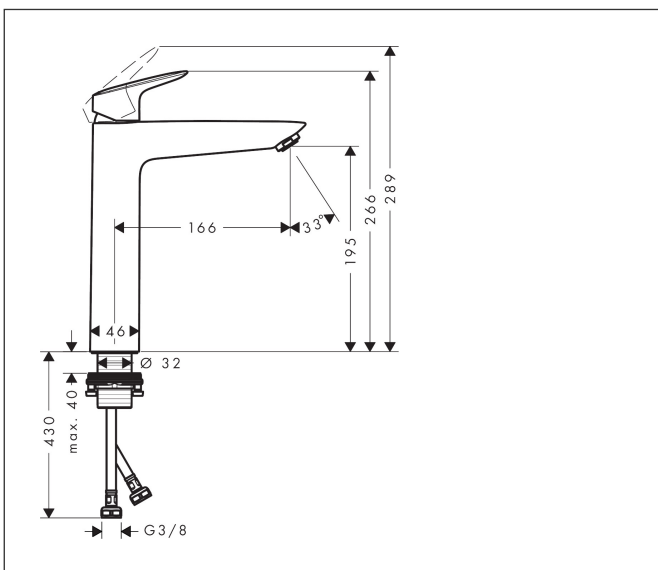

Merk	hansgrohe
Artikelnaam	Logis ééngreeps wastafelmengkraan 190 zonder afvoer
Art.nr.	71091000
Oppervlakte	chrom
Netto prijs	161,66 EUR

Product foto

Maat tekeningen

Kenmerken

- ComfortZone: 190
- voorsprong uitloop 166 mm
- uitloophoogte: 195 mm
- greepvariant: rechte greep
- vaste uitloop
- straalsoort: normale straal
- maximale doorstroomhoeveelheid bij 3 bar: 5 l/min
- keramisch kardoes
- EU taxonomie: max 6l/min - draagt substantieel bij aan duurzaamheid

Technologie

Straalsoorten

Certificaat

Merk hansgrohe
 Artikelnaam **Logis** ééngreeps wastafelmengkraan 190 zonder afvoer
 Art.nr. 71091000
 Oppervlakte chroom
 Netto prijs 161,66 EUR

Stroomschema

Merk	hansgrohe
Artikelnaam	Logis ééngreeps wastafelmengkraan 190 zonder afvoer
Art.nr.	71091000
Oppervlakte	chrom
Netto prijs	161,66 EUR

Explosietekening voor bouwjaar: >05/17

Merk	hansgrohe
Artikelnaam	Logis ééngreeps wastafelmengkraan 190 zonder afvoer
Art.nr.	71091000
Oppervlakte	chroom
Netto prijs	161,66 EUR

Onderdelen voor bouwjaar: >05/17

Merk hansgrohe
 Artikelnaam **Logis** ééngreeps wastafelmengkraan 190 zonder afvoer
 Art.nr. 71091000
 Oppervlakte chroom
 Netto prijs 161,66 EUR

Onderdelen voor bouwjaar: >05/17

Pos	Beschrijving	Art.nr.	Prijs
17	O-ring 6,6x1,6	93019000	3,12
a	schachtverlenging	13898000	66,87