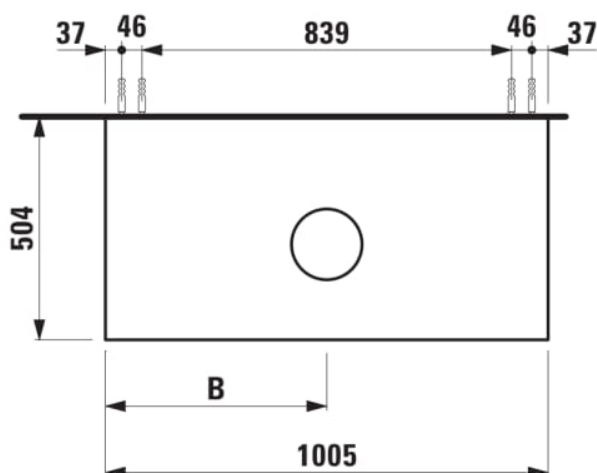

ARUN

Meuble bas 1005X504mm, 1 tiroir, découpe au centre, dessus Botticino Crema

DIMENSIONS

Longueur	1005 mm
Largeur	505 mm
Hauteur	390 mm

COULEUR ET FINITION

 250 Chêne clair

Combinaison des portes et des tiroirs : 1 Tiroir

Position du lavabo : Central

Type d'installation : Suspendu

Matériau : MDF

Structure du meuble : Tiroirs

Poids net / kg : 42

Système d'ouverture et de fermeture : Tiroirs avec fermeture amortie

DESSINS TECHNIQUES