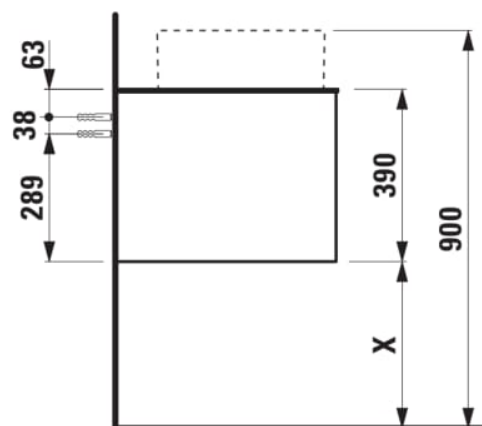

ARUN

Meuble bas 1005X504mm, 1 tiroir, découpe au centre, dessus Botticino Crema

DIMENSIONS

Longueur	1005 mm
Largeur	505 mm
Hauteur	390 mm

COULEUR ET FINITION

 250 Chêne clair

Combinaison des portes et des tiroirs : 1 Tiroir

Position du lavabo : Central

Type d'installation : Suspendu

Matériau : MDF

Structure du meuble : Tiroirs

Poids net / kg : 42

Système d'ouverture et de fermeture : Tiroirs avec fermeture amortie

DESSINS TECHNIQUES