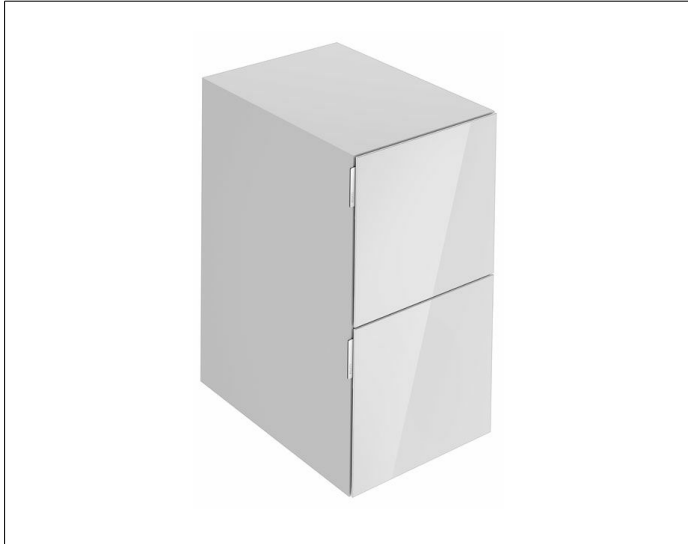

EDITION 11 ART

32542350401 Sideboard

**PRODUKT**

**ZEICHNUNG**

**OBERFLÄCHE**

manhattan / Glas manhattan

**ABMESSUNG**

400 x 700 x 490