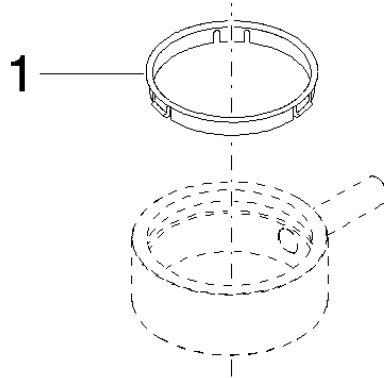

Halter für Glashalter mit Ring 138 x 88 x 90 mm - Chrom

90 17 20 620 02

Halter für Glashalter mit Ring 138 x 88 x 90 mm - Chrom

90 17 20 620 02

Halter für Glashalter mit Ring 138 x 88 x 90 mm - Chrom

90 17 20 620 02

Halter für Glashalter mit Ring 138 x 88 x 90 mm - Chrom

90 17 20 620 02

Halter für Glashalter mit Ring 138 x 88 x 90 mm - Chrom

90 17 20 620 02

Ersatzteilstückliste

Nr.	Artikelnummer	Benennung	Verbaumenge	Lieferzeit
	08 28 10 500 91	Ring mit Nase Ø 57 x 7 mm -	1	2