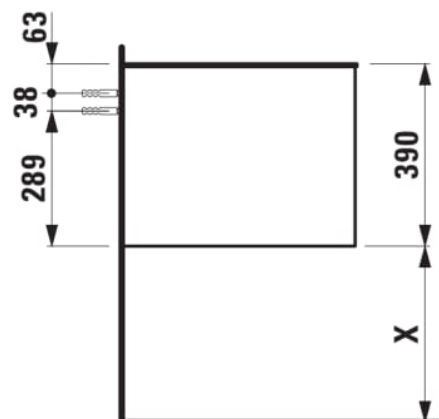

TECHNISCHE TEKENINGEN