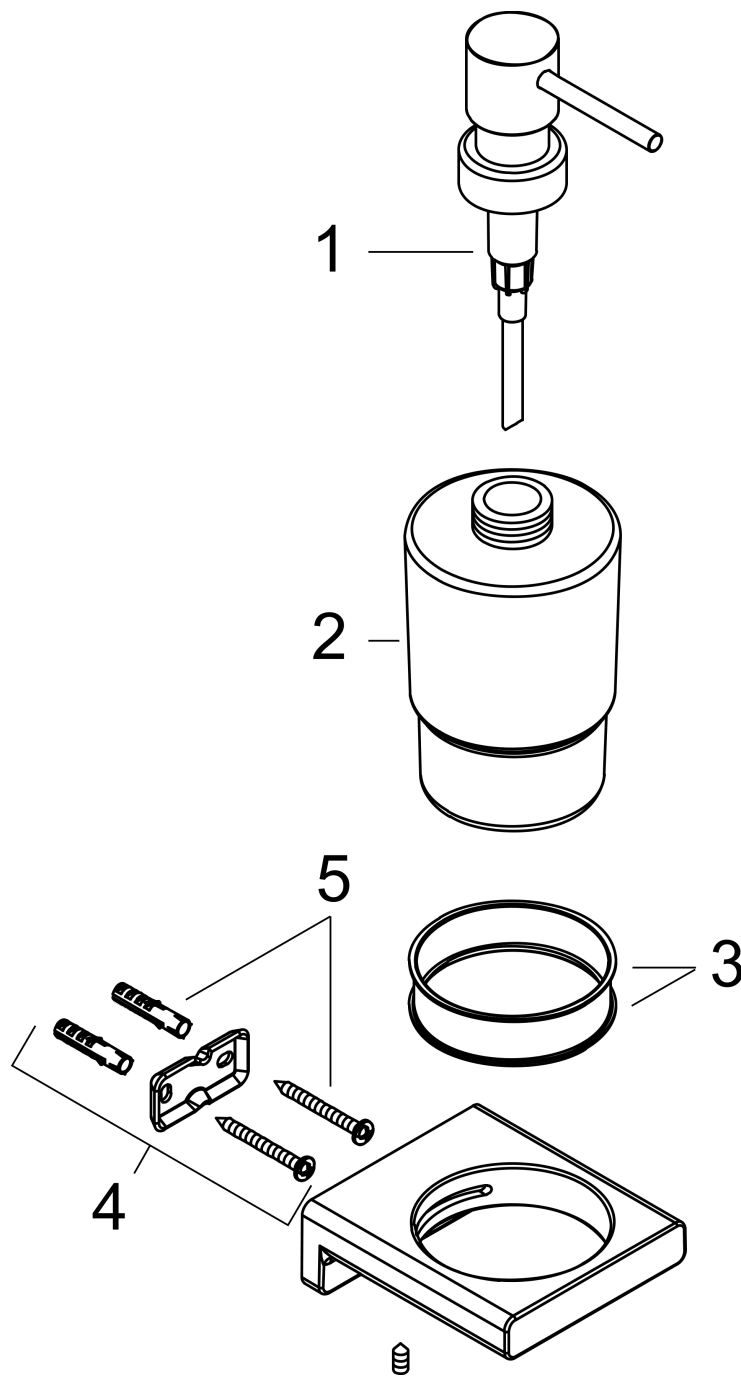

### Beschrijving

- wandmontage
- houder materiaal: metaal
- materiaal container: mat glas
- soort zeep: vloeibare zeep
- vulcapaciteit 200 ml
- dosering 2 ml
- met bevestigingsmateriaal
- verborgen bevestiging
- boorafstand: 26 mm
- diameter boorgat: 6 mm

### Maattekening

AddStoris  
 zeppompje  
 Finish: Mat wit Artikelnummer: 41745700

Explosietekening

Bouwjaar: >04/21

**AddStoris**  
**zeppompje**  
Finish: **Mat wit**    Artikelnummer: **41745700**