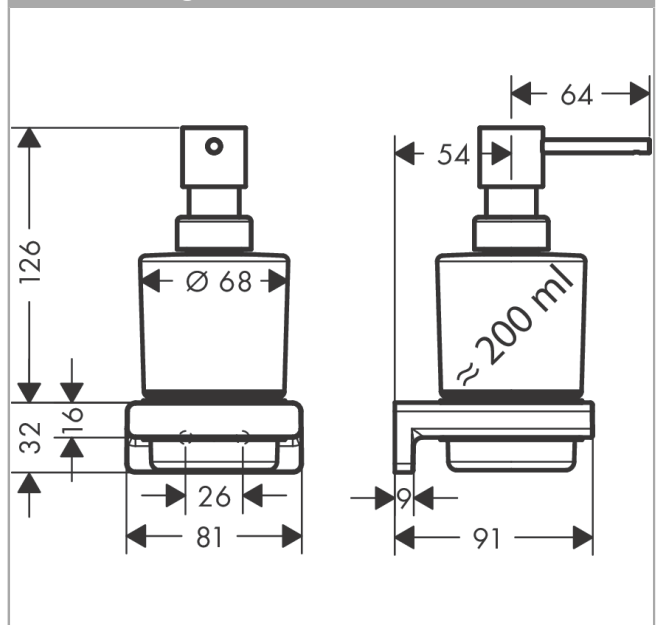

### Beschrijving

- wandmontage
- houder materiaal: metaal
- materiaal container: mat glas
- soort zeep: vloeibare zeep
- vulcapaciteit 200 ml
- dosering 2 ml
- met bevestigingsmateriaal
- verborgen bevestiging
- boorafstand: 26 mm
- diameter boorgat: 6 mm

### Maattekening

AddStoris  
 zeppompje  
 Finish: Mat wit Artikelnummer: 41745700

Explosietekening

Bouwjaar: >04/21

**AddStoris**  
**zeppompje**  
Finish: **Mat wit**    Artikelnummer: **41745700**