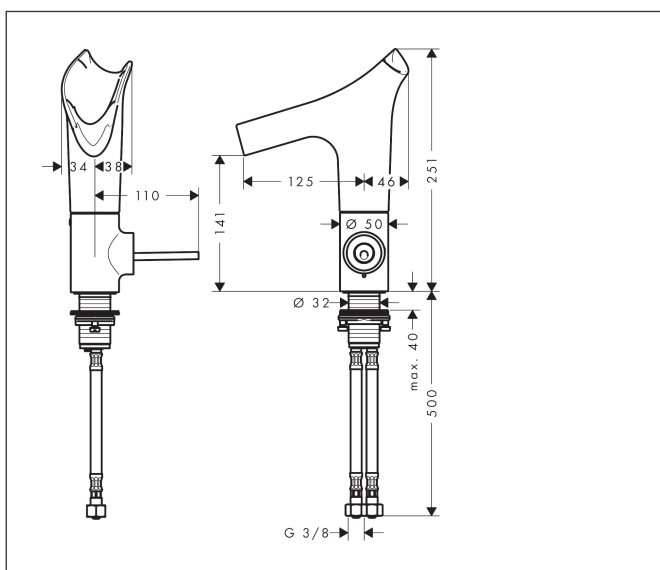

|             |  |
|-------------|--|
| Merk        | AXOR   |
| Artikelnaam | <b>AXOR Starck V</b> ééngreeps wastafelmengkraan 140 met glazen uitloop en PushOpen afvoerplug |
| Art.nr.     | 12112000   |
| Oppervlakte | chrom  |
| Netto prijs | 1.561,79 EUR   |

## Maat tekeningen

## Kenmerken

- ComfortZone: 140
- voorsprong uitloop 125 mm
- uitloophoogte: 141 mm
- greepvariant: Met pingreep
- met draaibare uitloop
- draaibereik 95°, 120° of 360°, instelbaar in 3 standen
- straalsoort: laminaire straal
- EasyClick aansluiting tussen kraanhuis en uitloop met SafetyStop-functie
- glazen uitloop is vaatwasserbestendig
- Materiaal uitloop: kristalglas
- maximale doorstroomhoeveelheid bij 3 bar: 4 l/min
- keramisch kardoes
- zonder wastegarnituur, met afvoerplug (art.nr. 50001)
- greep kan zowel rechts als links worden geplaatst
- de greep bevindt zich onderaan aan de zijkant van de kraan (niet geschikt voor waskommen)
- alleen aanbevolen voor particulier gebruik, niet geschikt voor openbare en semi-openbare ruimtes
- EU taxonomie: max 6l/min - draagt substantieel bij aan duurzaamheid