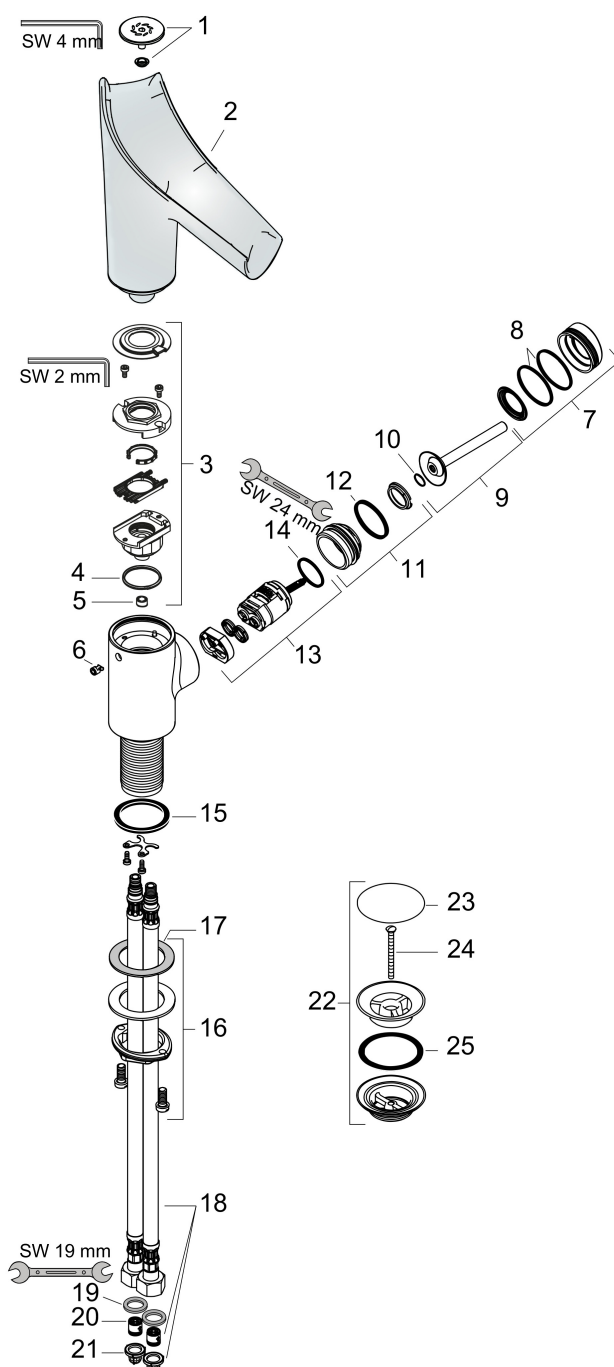

Merk	AXOR
Artikelnaam	AXOR Starck V ééngreeps wastafelmengkraan 140 met glazen uitloop en PushOpen afvoerplug
Art.nr.	12112000
Oppervlakte	chrom
Netto prijs	1.561,79 EUR

Explosietekening voor bouwjaar: >07/16