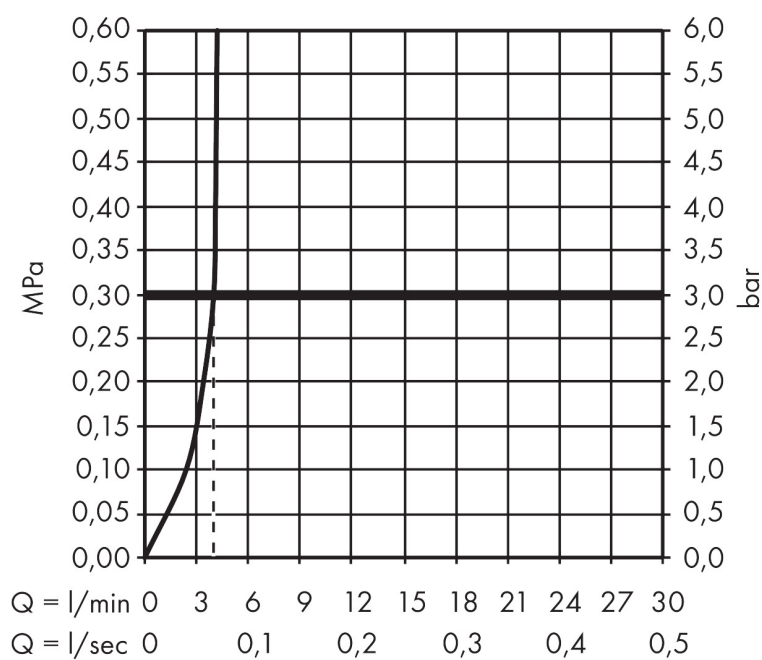

Merk AXOR
Artikelnaam **AXOR Starck V** ééngreeps wastafelmengkraan 140 met glazen uitloop en PushOpen afvoerplug
Art.nr. 12112000
Oppervlakte chroom
Netto prijs 1.561,79 EUR

Stroomschema