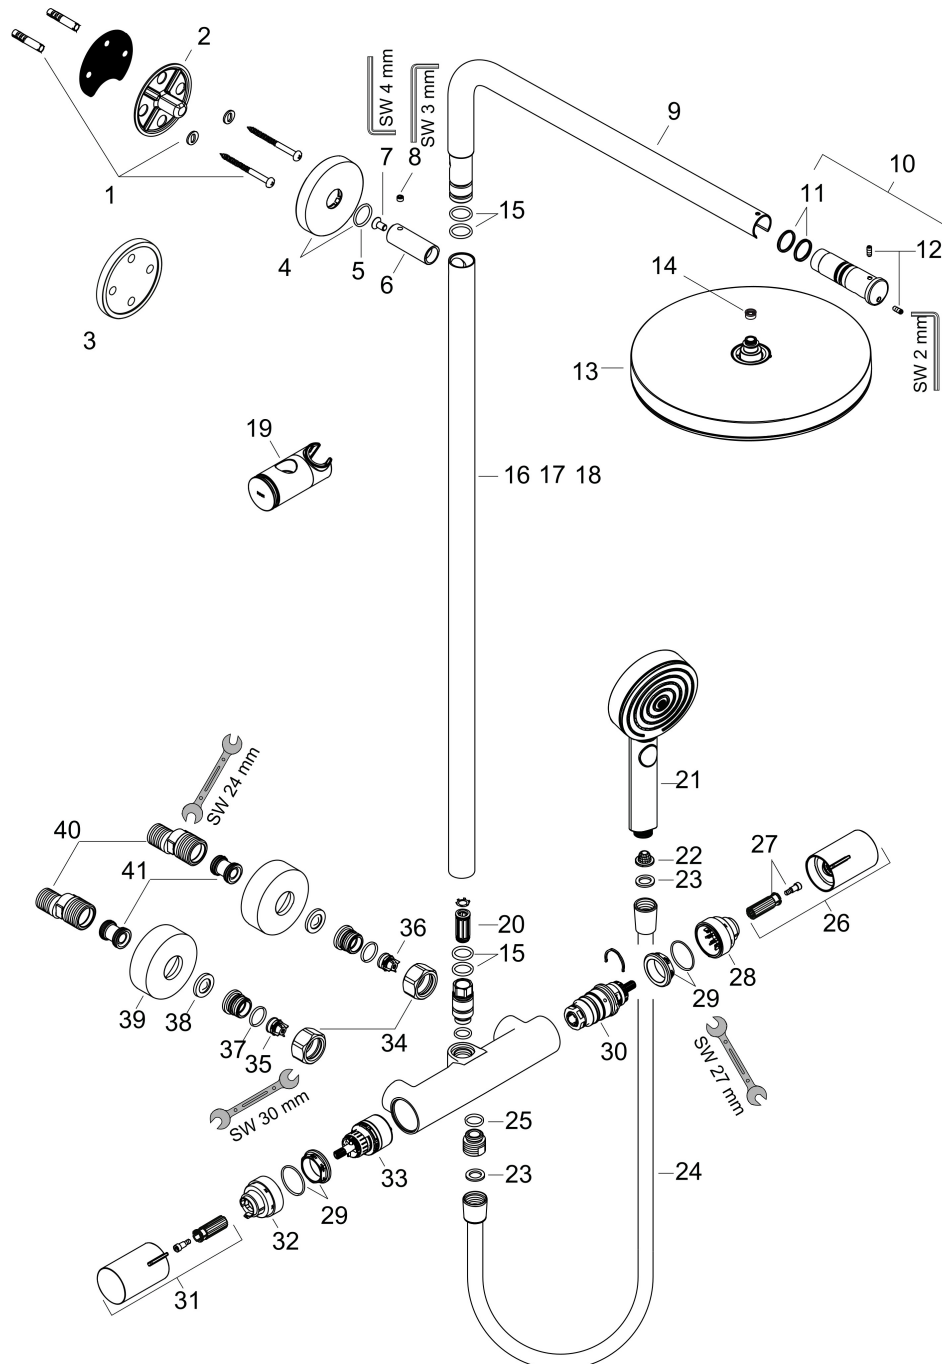

## Kenmerken

- bestaat uit: hoofddouche, handdouche, douchethermostaat, douchestang, schuifstuk, doucheslang
- hoofddouche Pulsify 260 1jet
- afmeting straalplaatoppervlak hoofddouche: 260 mm
- straalsoort hoofddouche: PowderRain
- oppervlak straalplaat: grafiet
- Snelle afvoer laat de hoofddouche leeglopen wanneer deze 10° of meer gekanteld is.
- afneembare douchekop
- functie van: 5,2 l/min
- straalsoort handdouche: PowderRain, IntenseRain, massages-traal
- maximale doorstroomhoeveelheid van handdouche bij 3 bar: 10,5 l/min
- maximale doorstroomhoeveelheid voor Showerpipe bij 3 bar: 11,2 l/min
- minimale bedrijfsdruk: 1 bar
- maximale bedrijfsdruk: 10 bar
- kogelgewricht: hoek hoofddouche verstelbaar
- in hoogte verstelbaar schuifstuk met vergrendelend push-schuifstuk
- schuifknop draaibaar op de buis voor links- of rechtsom draaien
- lengte douchearm hoofddouche: 460 mm
- draaibare douchearm

## Stroomschema

Merk	hansgrohe
Artikelnaam	<b>Pulsify S Puro</b> Showerpipe 260 1jet met Ecostat Fine en handdouche 3jet
Art.nr.	24236000
Oppervlakte	chrom
Netto prijs	788,03 EUR

## Installatievoorbeelden

**i** Afmetingen kunnen variëren vanwege keramische toleranties die verband houden met het productieproces.

Merk hansgrohe  
 Artikelnaam **Pulsify S Puro** Showerpipe 260 1jet met Ecostat Fine en handdouche 3jet  
 Art.nr. 24236000  
 Oppervlakte chroom  
 Netto prijs 788,03 EUR

## Explosietekening voor bouwjaar: >06/24

Merk	hansgrohe
Artikelnaam	<b>Pulsify S Puro</b> Showerpipe 260 1jet met Ecostat Fine en handdouche 3jet
Art.nr.	24236000
Oppervlakte	chrom
Netto prijs	788,03 EUR