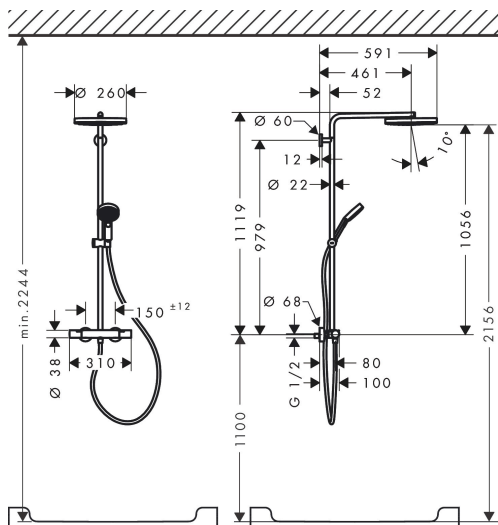

Merk	hansgrohe
Artikelnaam	Pulsify S Puro Showerpipe 260 1jet met Ecostat Fine en handdouche 3jet
Art.nr.	24236000
Oppervlakte	chrom
Netto prijs	788,03 EUR

Installatievoorbeelden

i Afmetingen kunnen variëren vanwege keramische toleranties die verband houden met het productieproces.