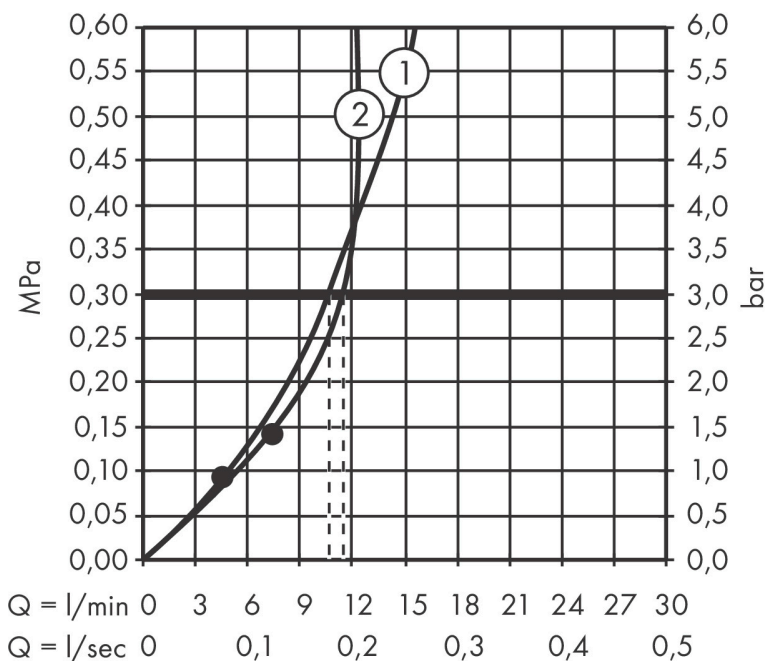

Merk: hansgrohe
Artikelnaam: **Pulsify S Puro** Showerpipe 260 1jet met Ecostat Fine en handdouche 3jet
Art.nr.: 24236000
Oppervlakte: chroom
Netto prijs: 788,03 EUR

Stroomschema