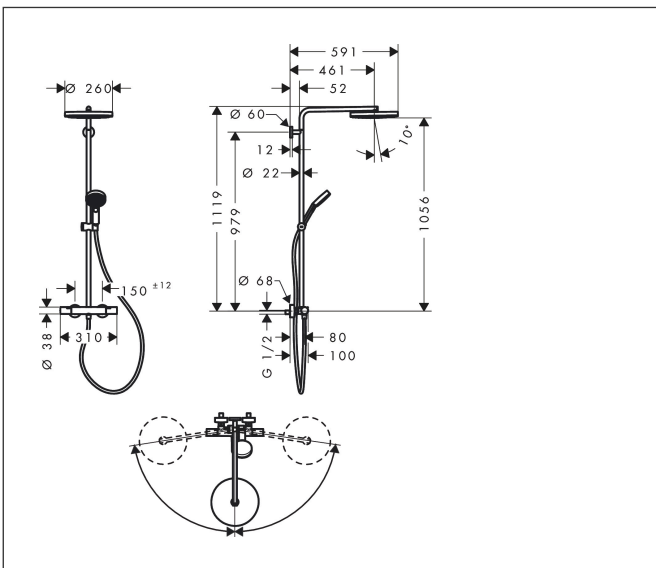

Merk	hansgrohe
Artikelnaam	<b>Pulsify S Puro</b> Showerpipe 260 1jet met Ecostat Fine en handdouche 3jet
Art.nr.	24236000
Oppervlakte	chrom
Netto prijs	788,03 EUR

## Maat tekeningen

## Kenmerken

- bestaat uit: hoofddouche, handdouche, douchethermostaat, douchestang, schuifstuk, doucheslang
- hoofddouche Pulsify 260 1jet
- afmeting straalplaatoppervlak hoofddouche: 260 mm
- straalsoort hoofddouche: PowderRain
- oppervlak straalplaat: grafiet
- Snelle afvoer laat de hoofddouche leeglopen wanneer deze 10° of meer gekanteld is.
- afneembare douchekop
- functie van: 5,2 l/min
- straalsoort handdouche: PowderRain, IntenseRain, massages-traal
- maximale doorstroomhoeveelheid van handdouche bij 3 bar: 10,5 l/min
- maximale doorstroomhoeveelheid voor Showerpipe bij 3 bar: 11,2 l/min
- minimale bedrijfsdruk: 1 bar
- maximale bedrijfsdruk: 10 bar
- kogelgewricht: hoek hoofddouche verstelbaar
- in hoogte verstelbaar schuifstuk met vergrendelend push-schuifstuk
- schuifknop draaibaar op de buis voor links- of rechtsom draaien
- lengte douchearm hoofddouche: 460 mm
- draaibare douchearm

## Onderdelen voor bouwjaar: >06/24

Pos	Beschrijving	Art.nr.	Prijs
35	terugslagklep (drukbestendig tot 2 MPa)	93136000	25,70
36	terugslagklep	96737000	25,70
37	O-ring 17x1,5	98137000	3,00
38	zeefdichting	96922000	7,70
39	rozet Ø 68 mm	96467000	16,60
40	S-koppelingenset (±12 mm)	94140000	40,60
41	slagdemper	96429000	4,80